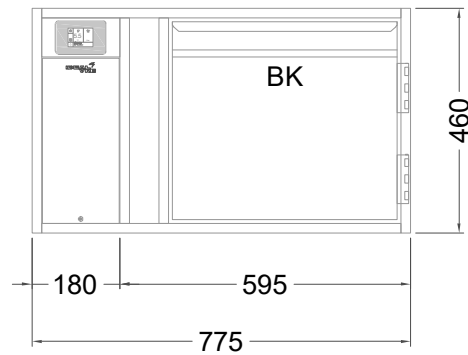

# Masszeichnung

## Backwarenkühltisch UBKZ 1-46-1T IFL (zentralgekuehlt)

[Art.Nr.: 31000721]

**UBKZ 1-46-1T**

- \* KL...Kälteleitungen
- \* TW...Tauwasser - bauseitiger Siphon und Ablauf erforderlich
- \* ⚡ Elektroanschluss