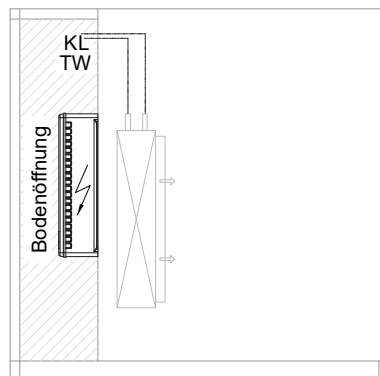

# Masszeichnung

## Backwarenkühltisch UBKZ 1-46-1T IFL (zentralgekuehlt)

[Art.Nr.: 31000721]

**UBKZ 1-46-1T**

- \* KL...Kälteleitungen
- \* TW...Tauwasser - bauseitiger Siphon und Ablauf erforderlich
- \* ⚡ Elektroanschluss