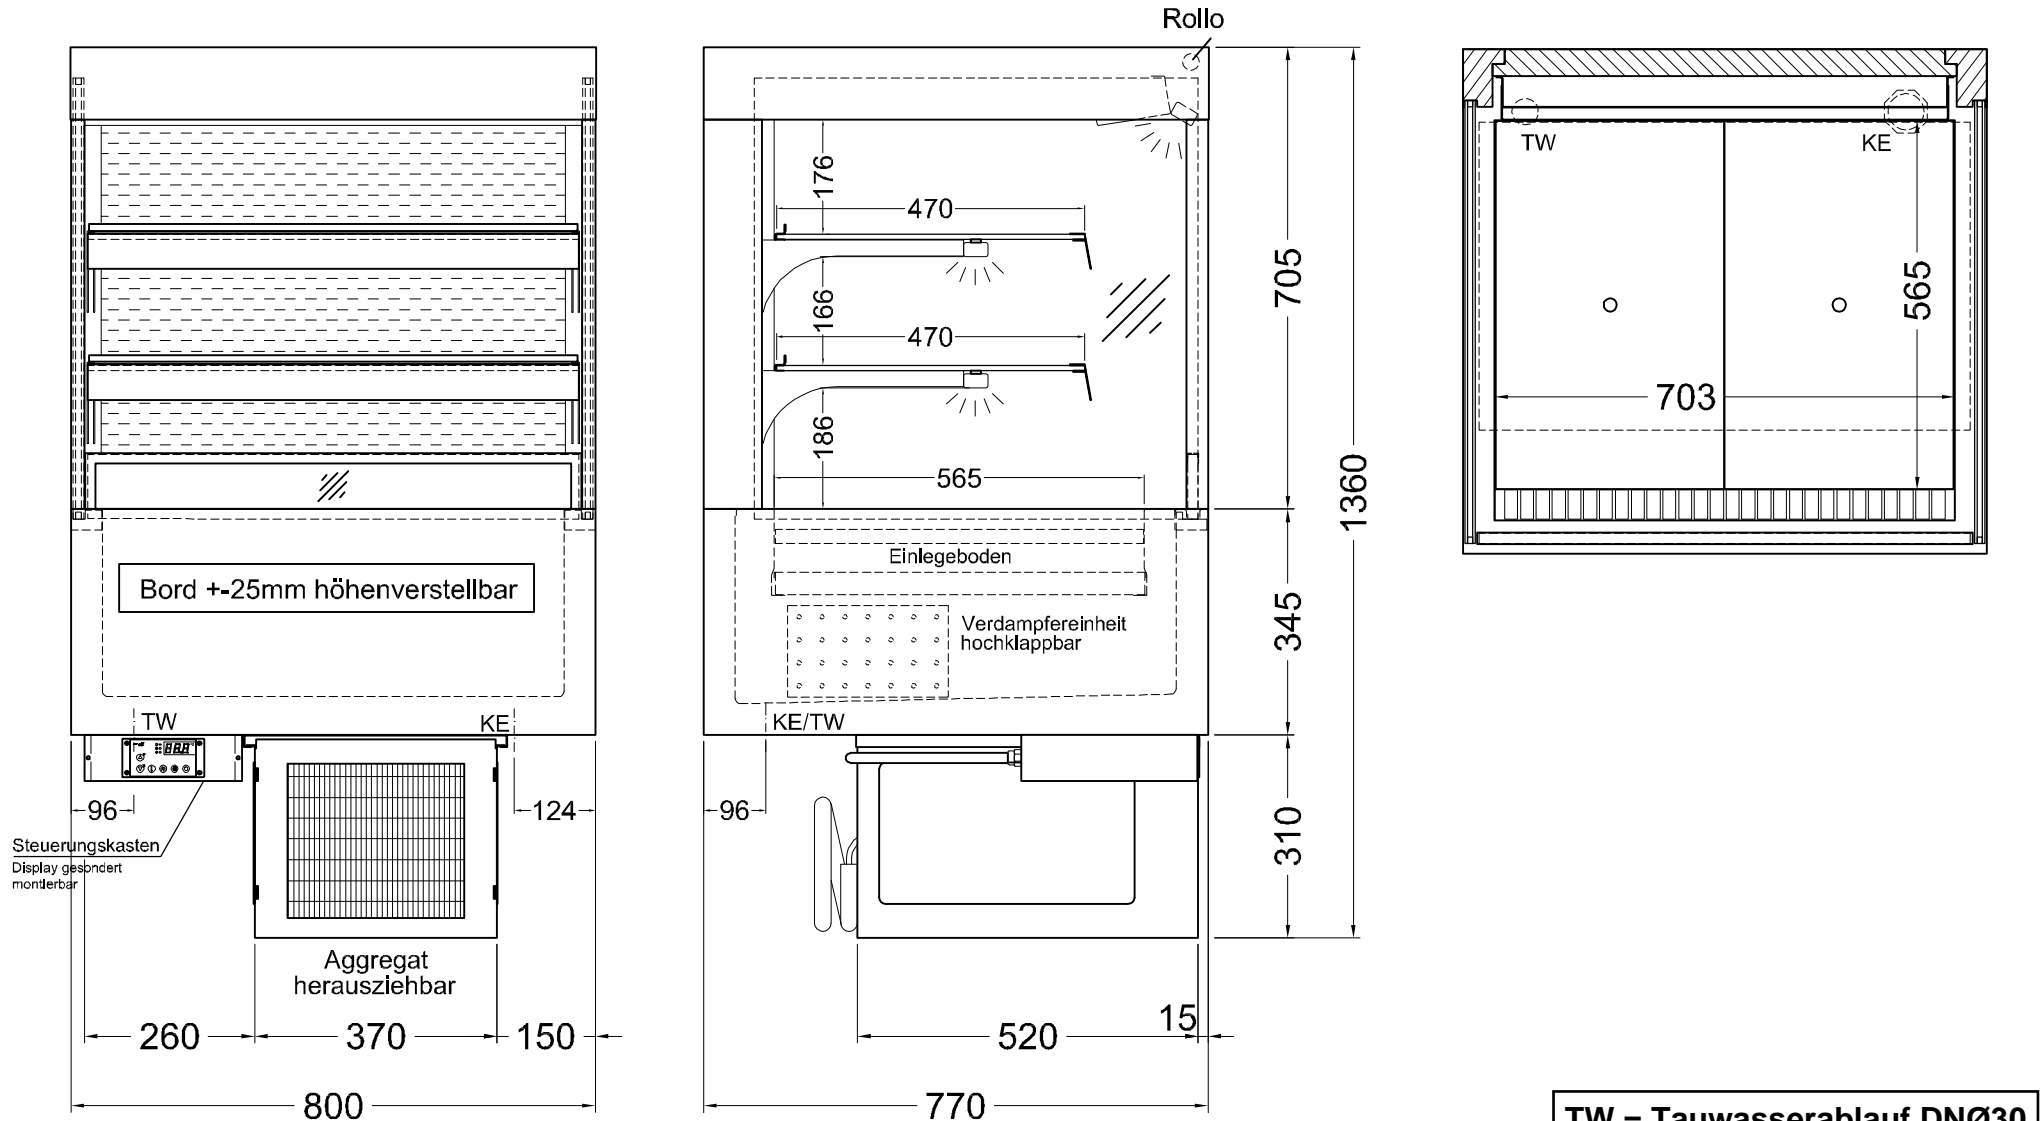

Masszeichnung

Einbaukühlvitrine GREEN HCOE-80-70-E RG PRO

[Artikel-Nr.: 484358030]

by NordCap®

TW = Tauwasserablauf DNØ30
KE = Kälte-Elektro