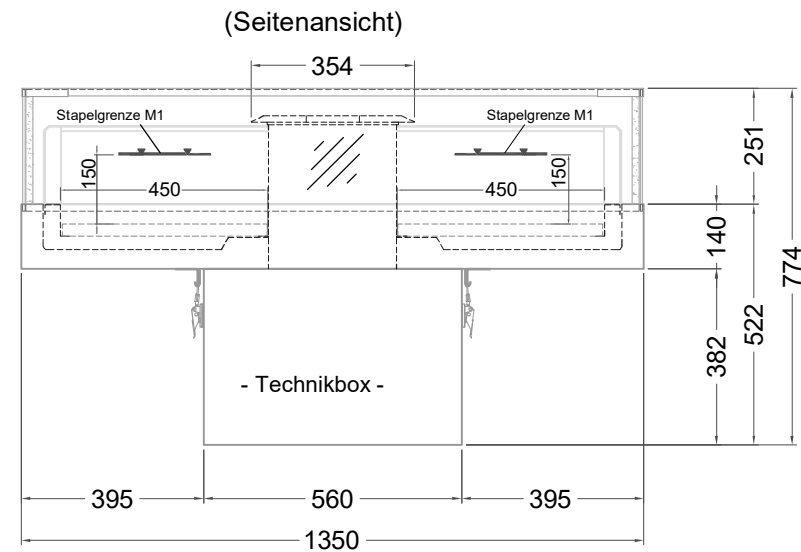

# Masszeichnung

## Kühlinsel UKW 135-E

NordCap®

CONCEPT-LINE

Von dieser Seite muss bauseits die  
Zugänglichkeit gewährleistet sein!  
(Revision Maschinenfach)

[Art.Nr.: 358650]

Kühlinsel UKW E 135-E R290