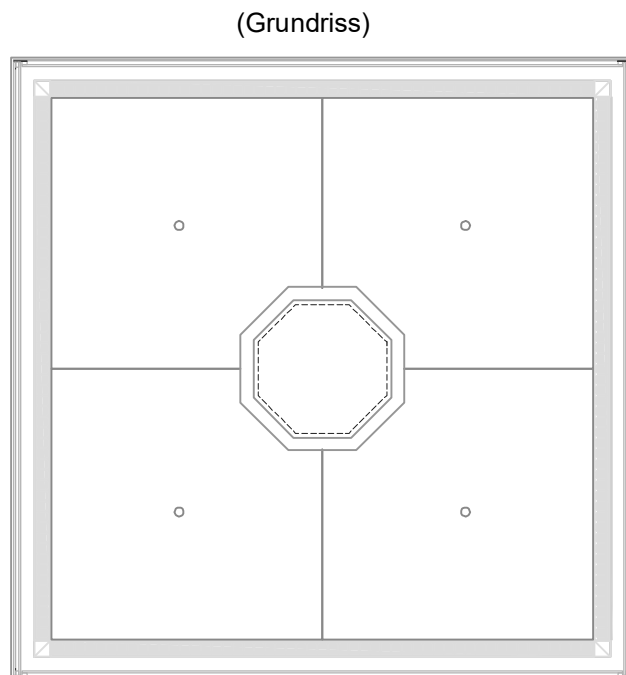

# Masszeichnung

## Kühlinsel UKW 135-E

NordCap®

CONCEPT-LINE

Von dieser Seite muss bauseits die  
Zugänglichkeit gewährleistet sein!  
(Revision Maschinenfach)

[Art.Nr.: 358650]

Kühlinsel UKW E 135-E R290