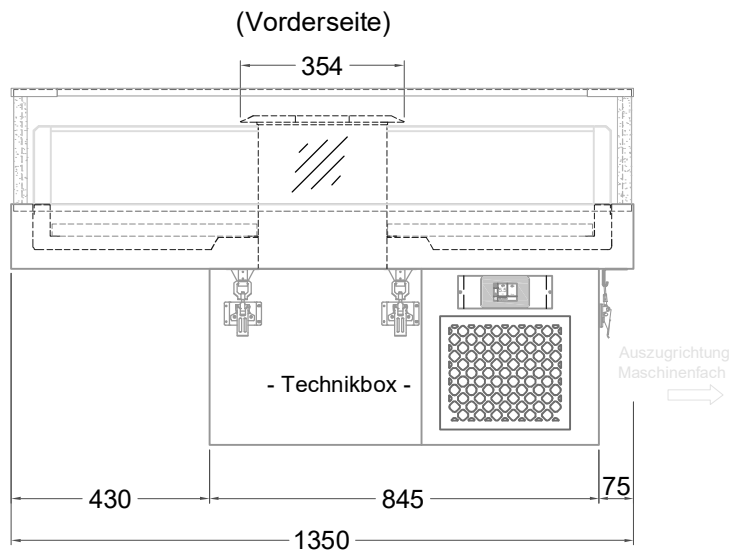

# Masszeichnung

## Kühlinsel UKW 135-E

NordCap®

CONCEPT-LINE

Von dieser Seite muss bauseits die  
Zugänglichkeit gewährleistet sein!  
(Revision Maschinenfach)

[Art.Nr.: 358650]

Kühlinsel UKW E 135-E R290