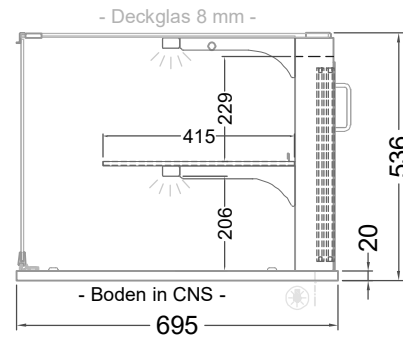

Masszeichnung

Glasaufbau, ungekühlt **GUK GE-177-53**

(Bedienseite)

(Grundriss)

(Seitenansicht)

(Kundenseite)

[Art.Nr.: 310603]

GUK GE-177-53