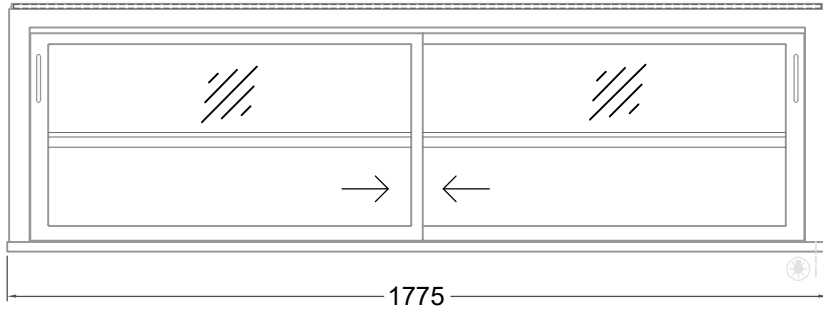

Masszeichnung

Glasaufbau, ungekühlt **GUK GE-177-53**

(Bedienseite)

(Grundriss)

(Seitenansicht)

(Kundenseite)

[Art.Nr.: 310603]

GUK GE-177-53