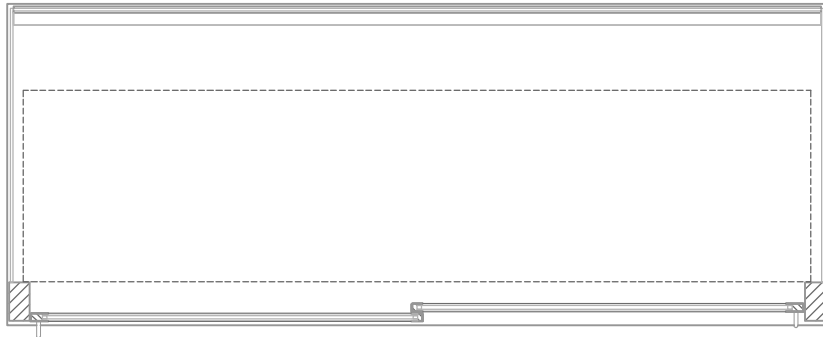

Masszeichnung

Glasaufbau, ungekühlt **GUK GE-177-53**

(Bedienseite)

(Grundriss)

(Seitenansicht)

(Kundenseite)

[Art.Nr.: 310603]

GUK GE-177-53