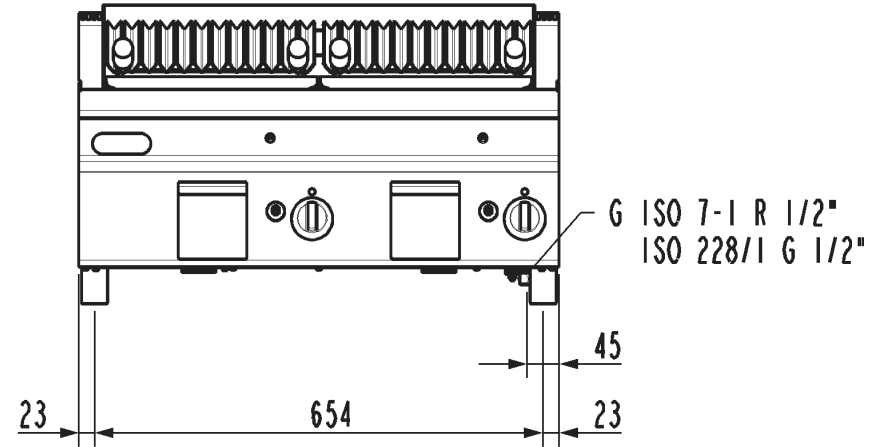

Masszeichnung

Gas-Lavasteingrill GLG6 / 700T

GR70G/G6

- G = Attacco gas ø 1/2"
- G = Gasanschluß ø 1/2"
- G = Gas connection ø 1/2"
- G = Gaz prise ø 1/2"
- G = Conexión del gas ø 1/2"