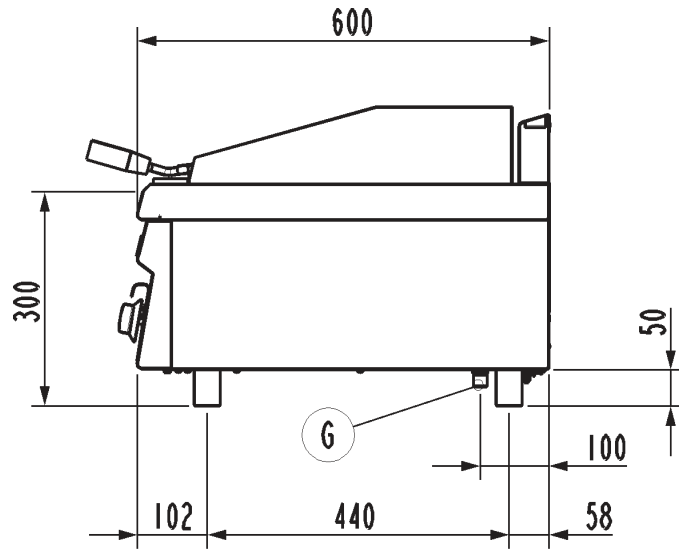

Masszeichnung

Gas-Lavasteingrill GLG6 / 700T

GR70G/G6

- G = Attacco gas ø 1/2"
- G = Gasanschluß ø 1/2"
- G = Gas connection ø 1/2"
- G = Gaz prise ø 1/2"
- G = Conexión del gas ø 1/2"