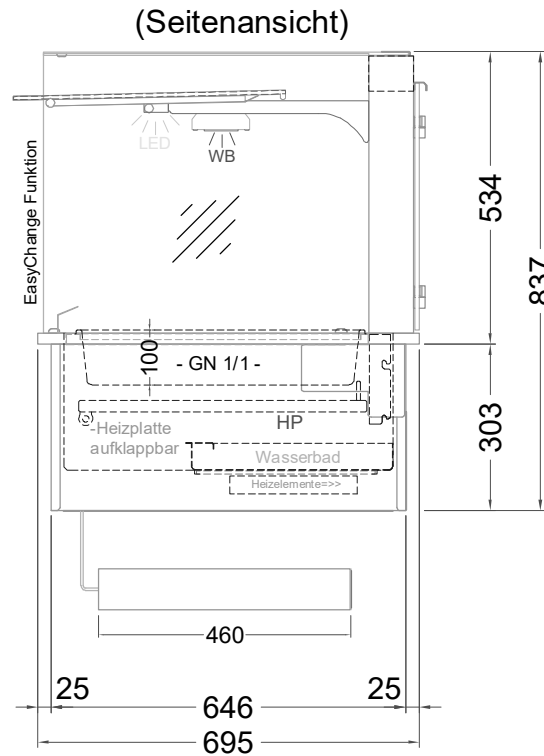

Masszeichnung

Einbauwärmeveritine BASIC E-44-53 Drop-In

LEGENDE:
LED = LED-Beleuchtung
WB = Wärmebrücke
HP = Heizplatte

[Art.Nr.: 522110]

Basic E-44-53 Drop-In

* OPTIONAL: mit Bodenablauf 00529111

(Detail "Easy Change")