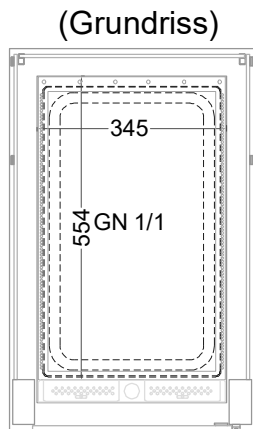

Masszeichnung

Einbauwärmeveritine BASIC E-44-53 Drop-In

LEGENDE:
LED = LED-Beleuchtung
WB = Wärmebrücke
HP = Heizplatte

[Art.Nr.: 522110]

Basic E-44-53 Drop-In

* OPTIONAL: mit Bodenablauf 00529111

(Detail "Easy Change")