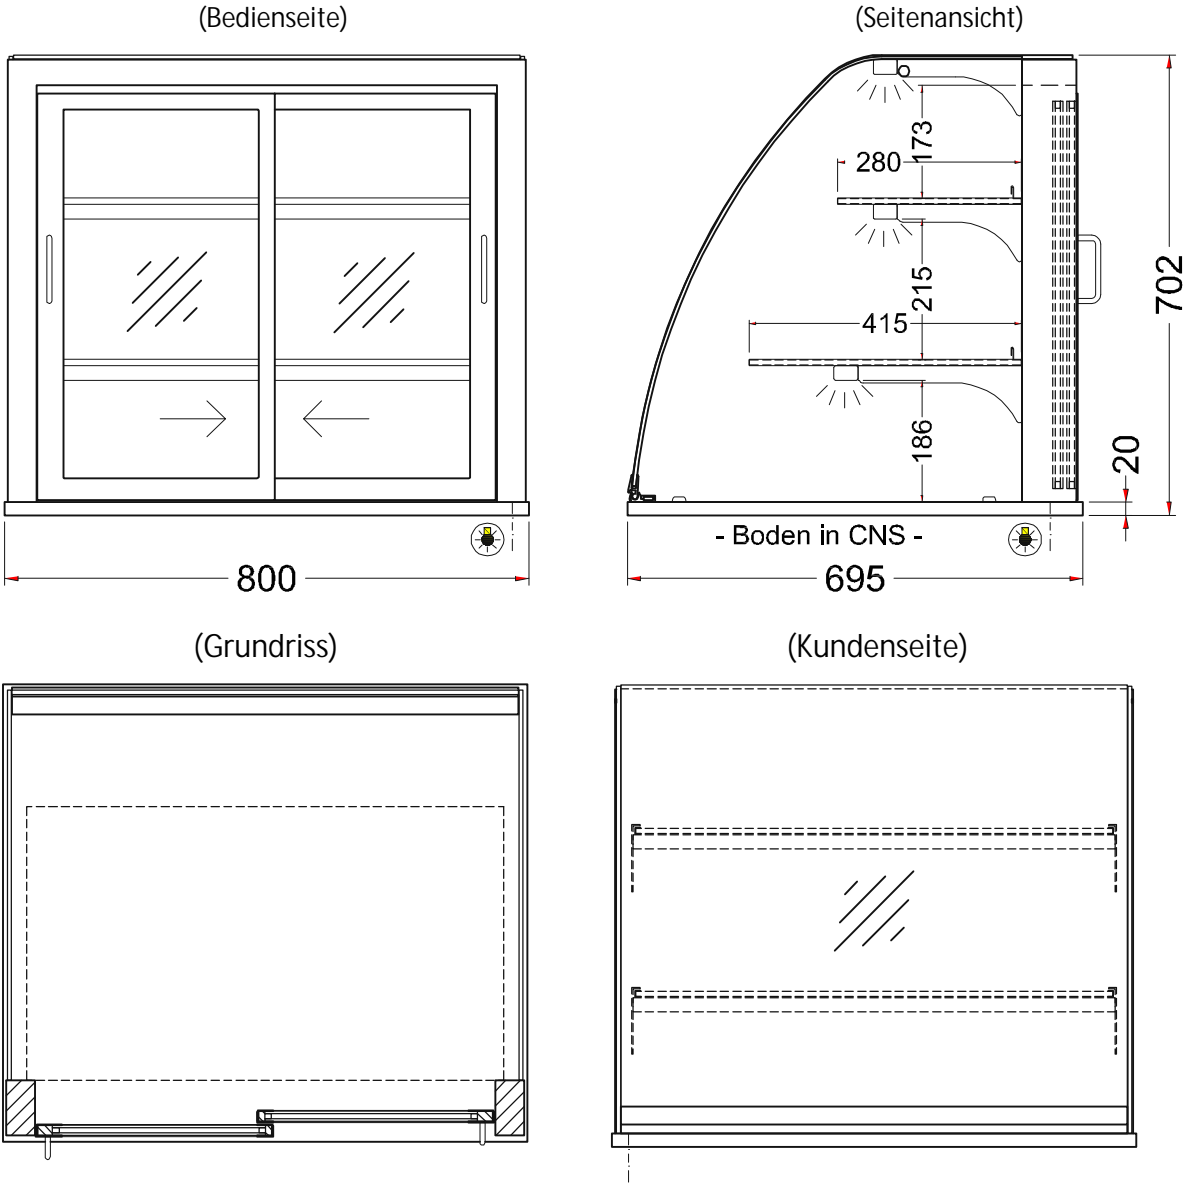

# Masszeichnung

## Glasaufbau, ungekühlt GUK 2/1-70

[Artikel-Nr.: 484310510]

☼ = Beleuchtungskabel