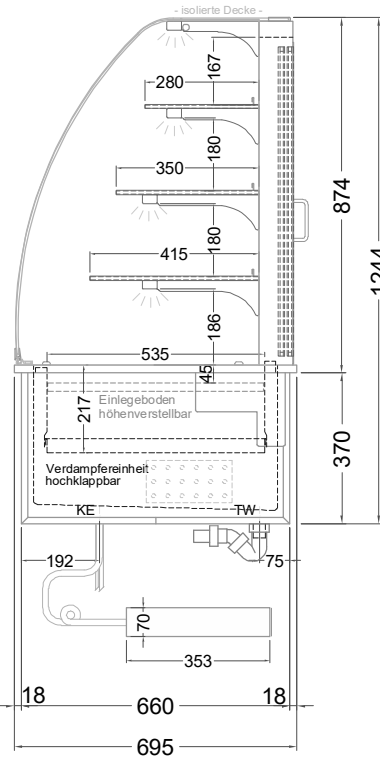

# Masszeichnung

## Einbaukühlvitrine Gastro GR-177-87-Z

(Bedienseite)

(Seitenansicht)

(Kundenseite)

(Grundriss)

TW = Tauwasserablauf DNØ30  
KE = Kälte-Elektro

[Art.Nr.: 357108]

Gastro GR-177-87-Z