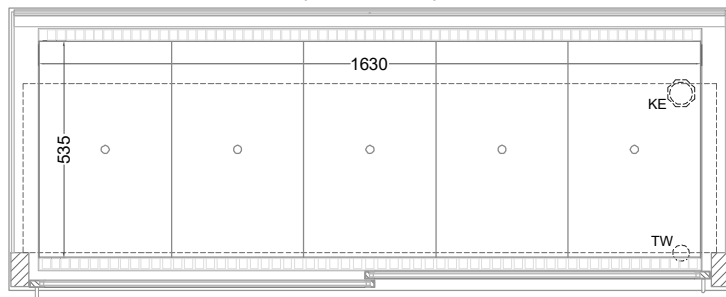

## Einbaukühlvitrine Gastro GR-177-87-Z

(Bedienseite)

(Seitenansicht)

(Kundenseite)

(Grundriss)

TW = Tauwasserablauf DNØ30  
KE = Kälte-Elektro

[Art.Nr.: 357108]

Gastro GR-177-87-Z