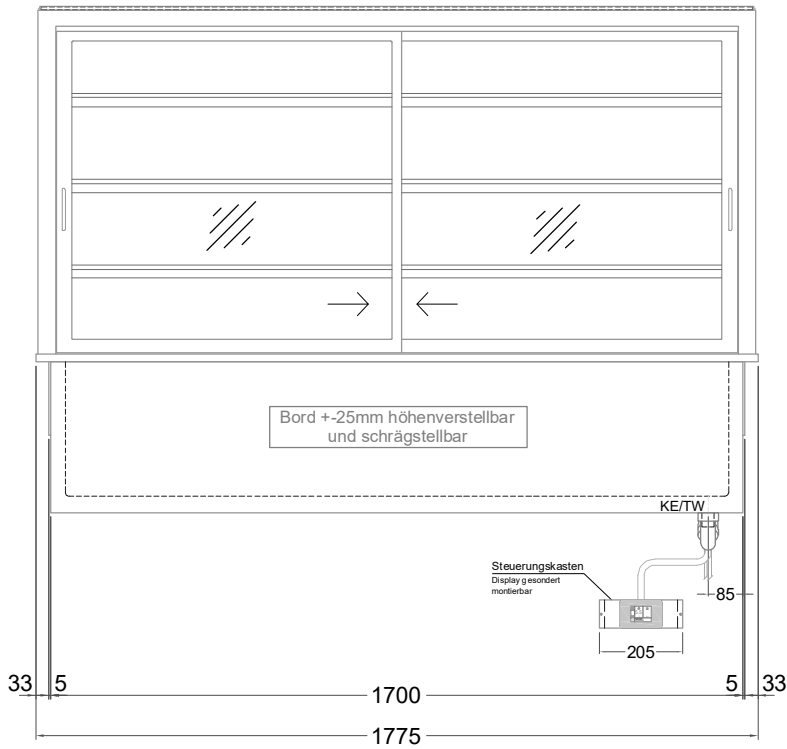

# Masszeichnung

## Einbaukühlvitrine Gastro GR-177-87-Z

(Bedienseite)

(Seitenansicht)

(Kundenseite)

(Grundriss)

TW = Tauwasserablauf DNØ30  
KE = Kälte-Elektro

[Art.Nr.: 357108]

Gastro GR-177-87-Z