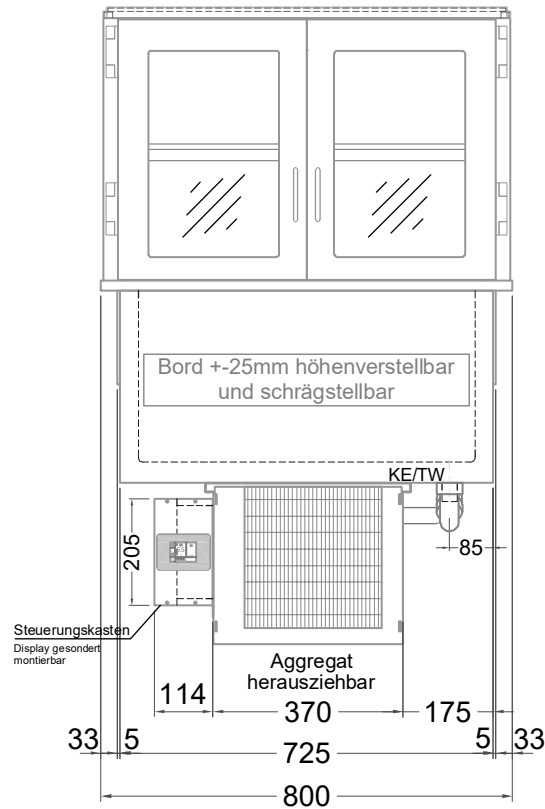

Masszeichnung

Einbaukühlvitrine Green GE-80-54-E R290 EC

NordCap®

CONCEPT-LINE

(Bedienseite)

(Seitenansicht)

(Kundenseite)

(Grundriss)

[Art.Nr.: 358830]

Green GE-80-54-E R290 EC