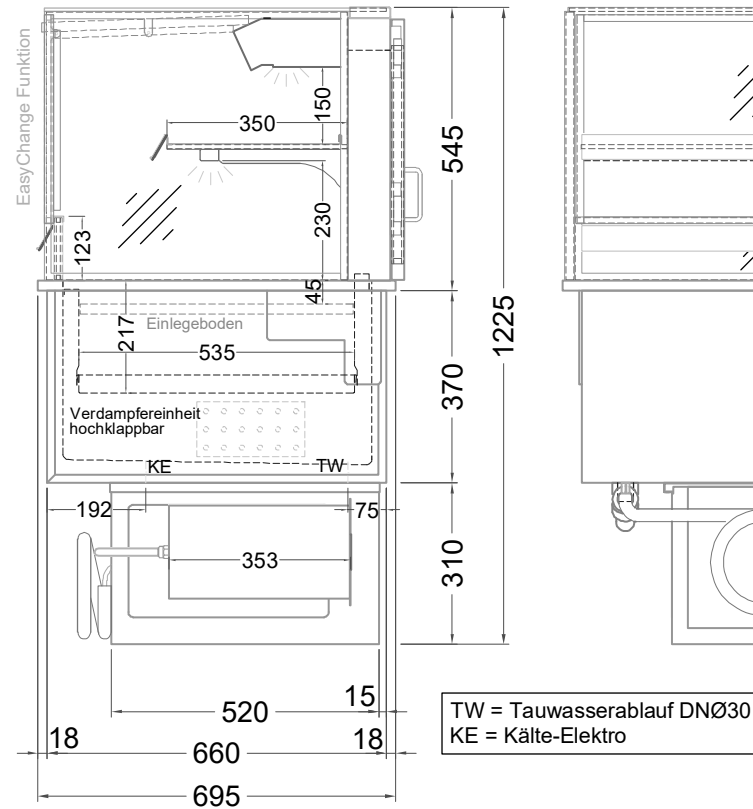

Masszeichnung

Einbaukühlvitrine Green GE-80-54-E R290 EC

NordCap®

CONCEPT-LINE

(Bedienseite)

(Seitenansicht)

(Kundenseite)

(Grundriss)

[Art.Nr.: 358830]

Green GE-80-54-E R290 EC