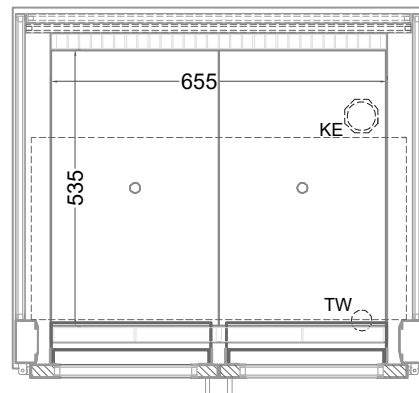

Masszeichnung

Einbaukühlvitrine Green GE-80-54-E R290 EC

NordCap®

CONCEPT-LINE

(Bedienseite)

(Seitenansicht)

(Kundenseite)

(Grundriss)

[Art.Nr.: 358830]

Green GE-80-54-E R290 EC