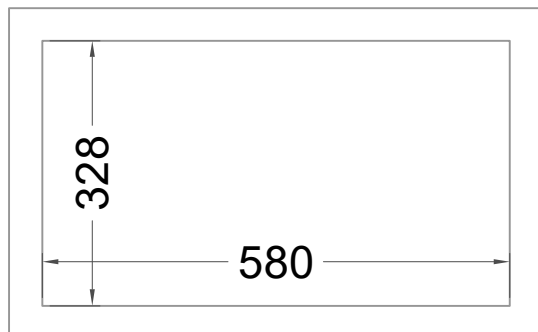

Masszeichnung

Verkaufsregal **Caleo Eckmodul Neutral E-41-66**

(Vorderseite)

(Seitenansicht)

(Grundriss)

[Art.Nr.: 356620]

Caleo Eckmodul Neutral E-41-66