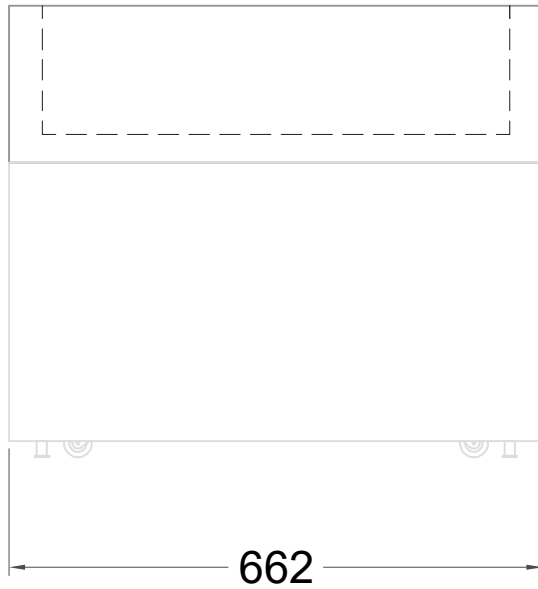

Masszeichnung

Verkaufsregal **Caleo Eckmodul Neutral E-41-66**

(Vorderseite)

(Seitenansicht)

(Grundriss)

[Art.Nr.: 356620]

Caleo Eckmodul Neutral E-41-66