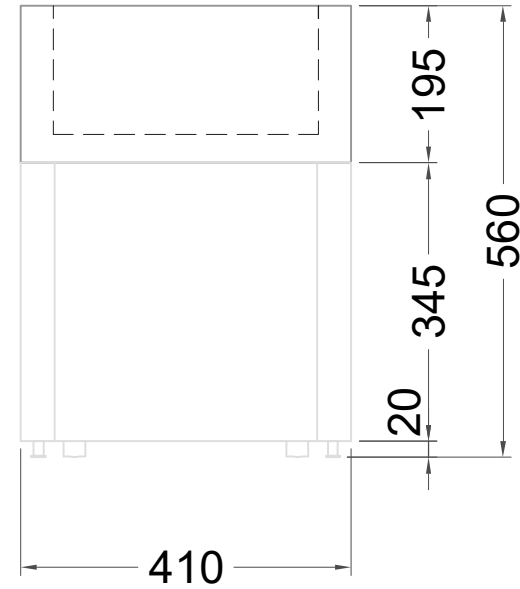

Masszeichnung

Verkaufsregal **Caleo Eckmodul Neutral E-41-66**

(Vorderseite)

(Seitenansicht)

(Grundriss)

[Art.Nr.: 356620]

Caleo Eckmodul Neutral E-41-66