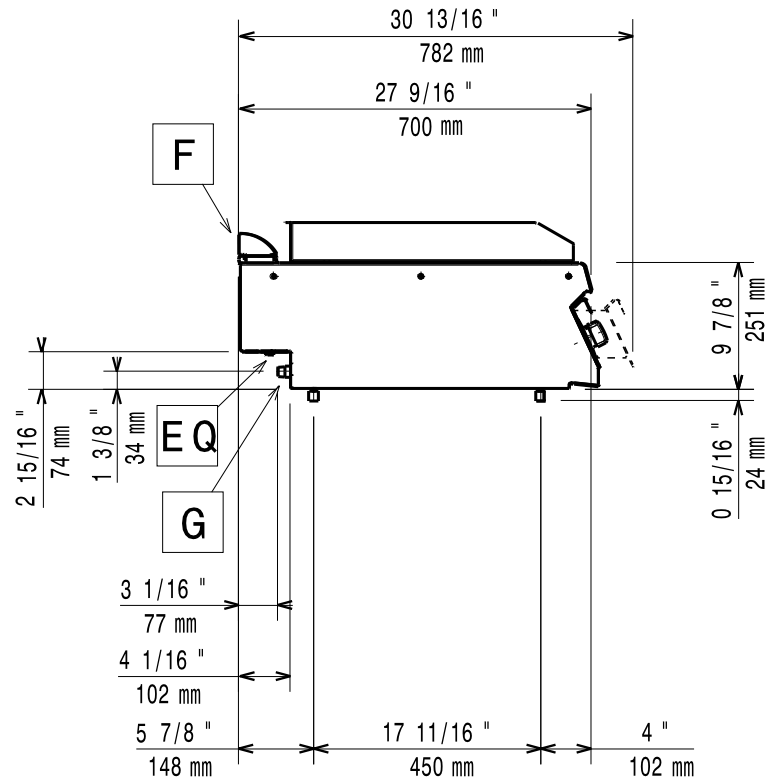

Masszeichnung

Gas-Bratplatte EVO 700 GBP7 / GE1HT

[Art. 406372323]

[Vorderansicht]

[Seitenansicht]

[Draufsicht]