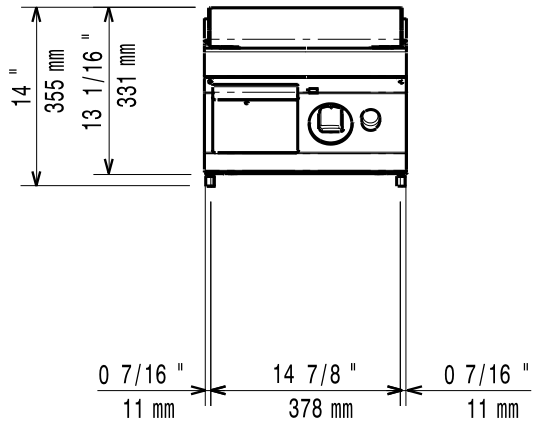

Masszeichnung

Gas-Bratplatte EVO 700 GBP7 / GE1HT

[Art. 406372323]

[Vorderansicht]

[Seitenansicht]

[Draufsicht]