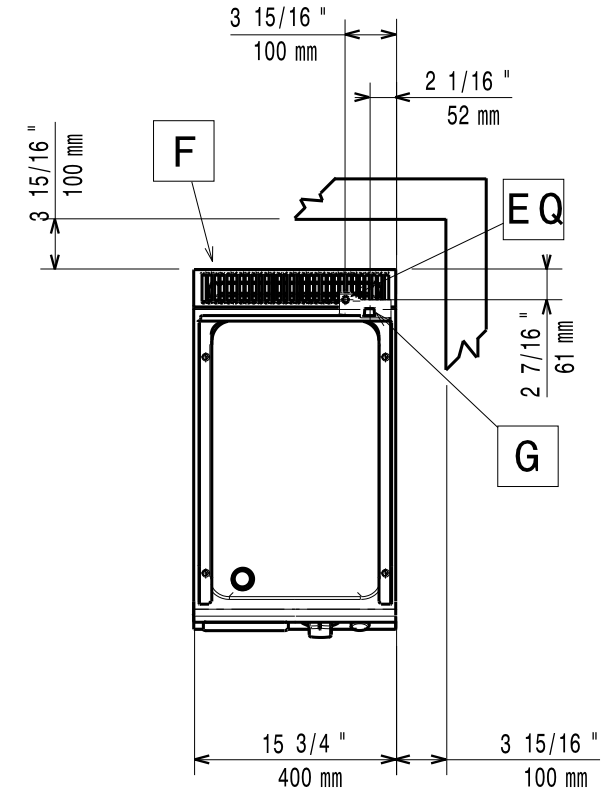

Masszeichnung

Gas-Bratplatte EVO 700 GBP7 / GE1HT

[Art. 406372323]

[Vorderansicht]

[Seitenansicht]

[Draufsicht]