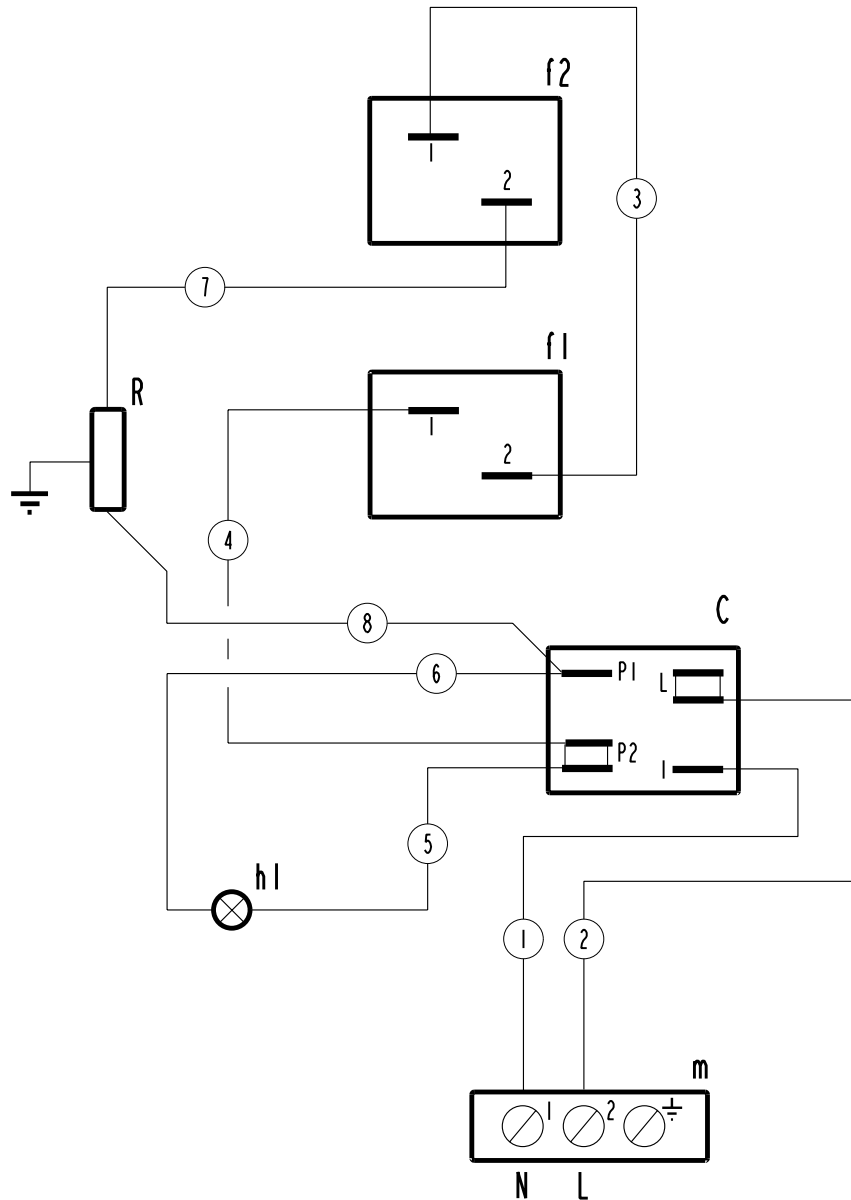

f2	Limitatore di temperatura	Temperature Limiting Device
f1	Termostato di lavoro	Thermostat
h1	Lampada presenza tensione	Tension Signal Lamp
C	Commutatore	Switch
R	Resistenza elettrica	Heating Element
m	Morsettiera	Main Terminal Block

**5415.009.01**  
 SCHEMA ELETTRICO WIRING DIAGRAM  
 230V ~ 1  
 Mod. BM35E/6/0  
 BM35E/0  
 BM35E7  
 BM4\_E7