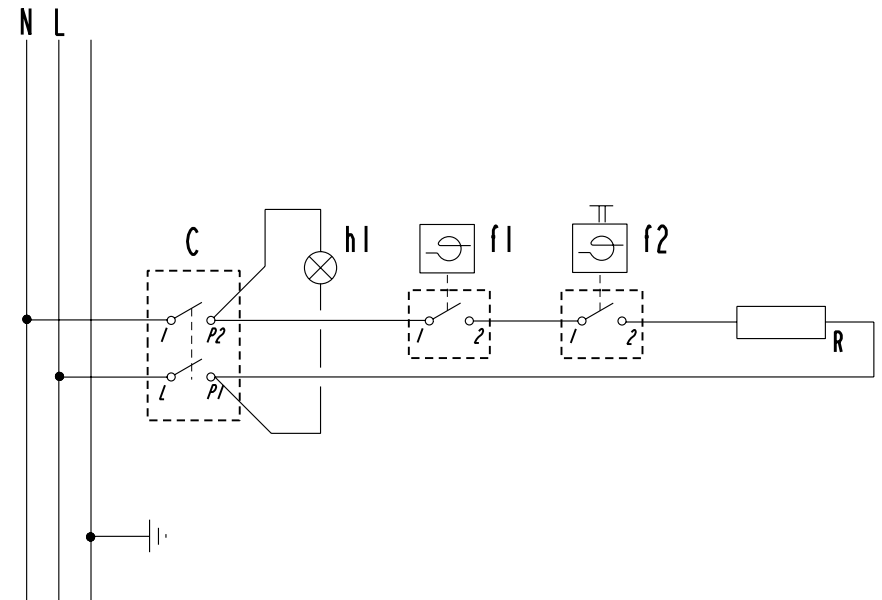

f2	Limitatore di temperatura	Temperature Limiting Device
f1	Termostato di lavoro	Thermostat
h1	Lampada presenza tensione	Tension Signal Lamp
C	Commutatore	Switch
R	Resistenza elettrica	Heating Element
m	Morsettiera	Main Terminal Block

**5415.009.01**  
 SCHEMA ELETTRICO WIRING DIAGRAM  
 230V ~ 1  
 Mod. BM35E/6/0  
 BM35E/0  
 BM35E7  
 BM4\_E7