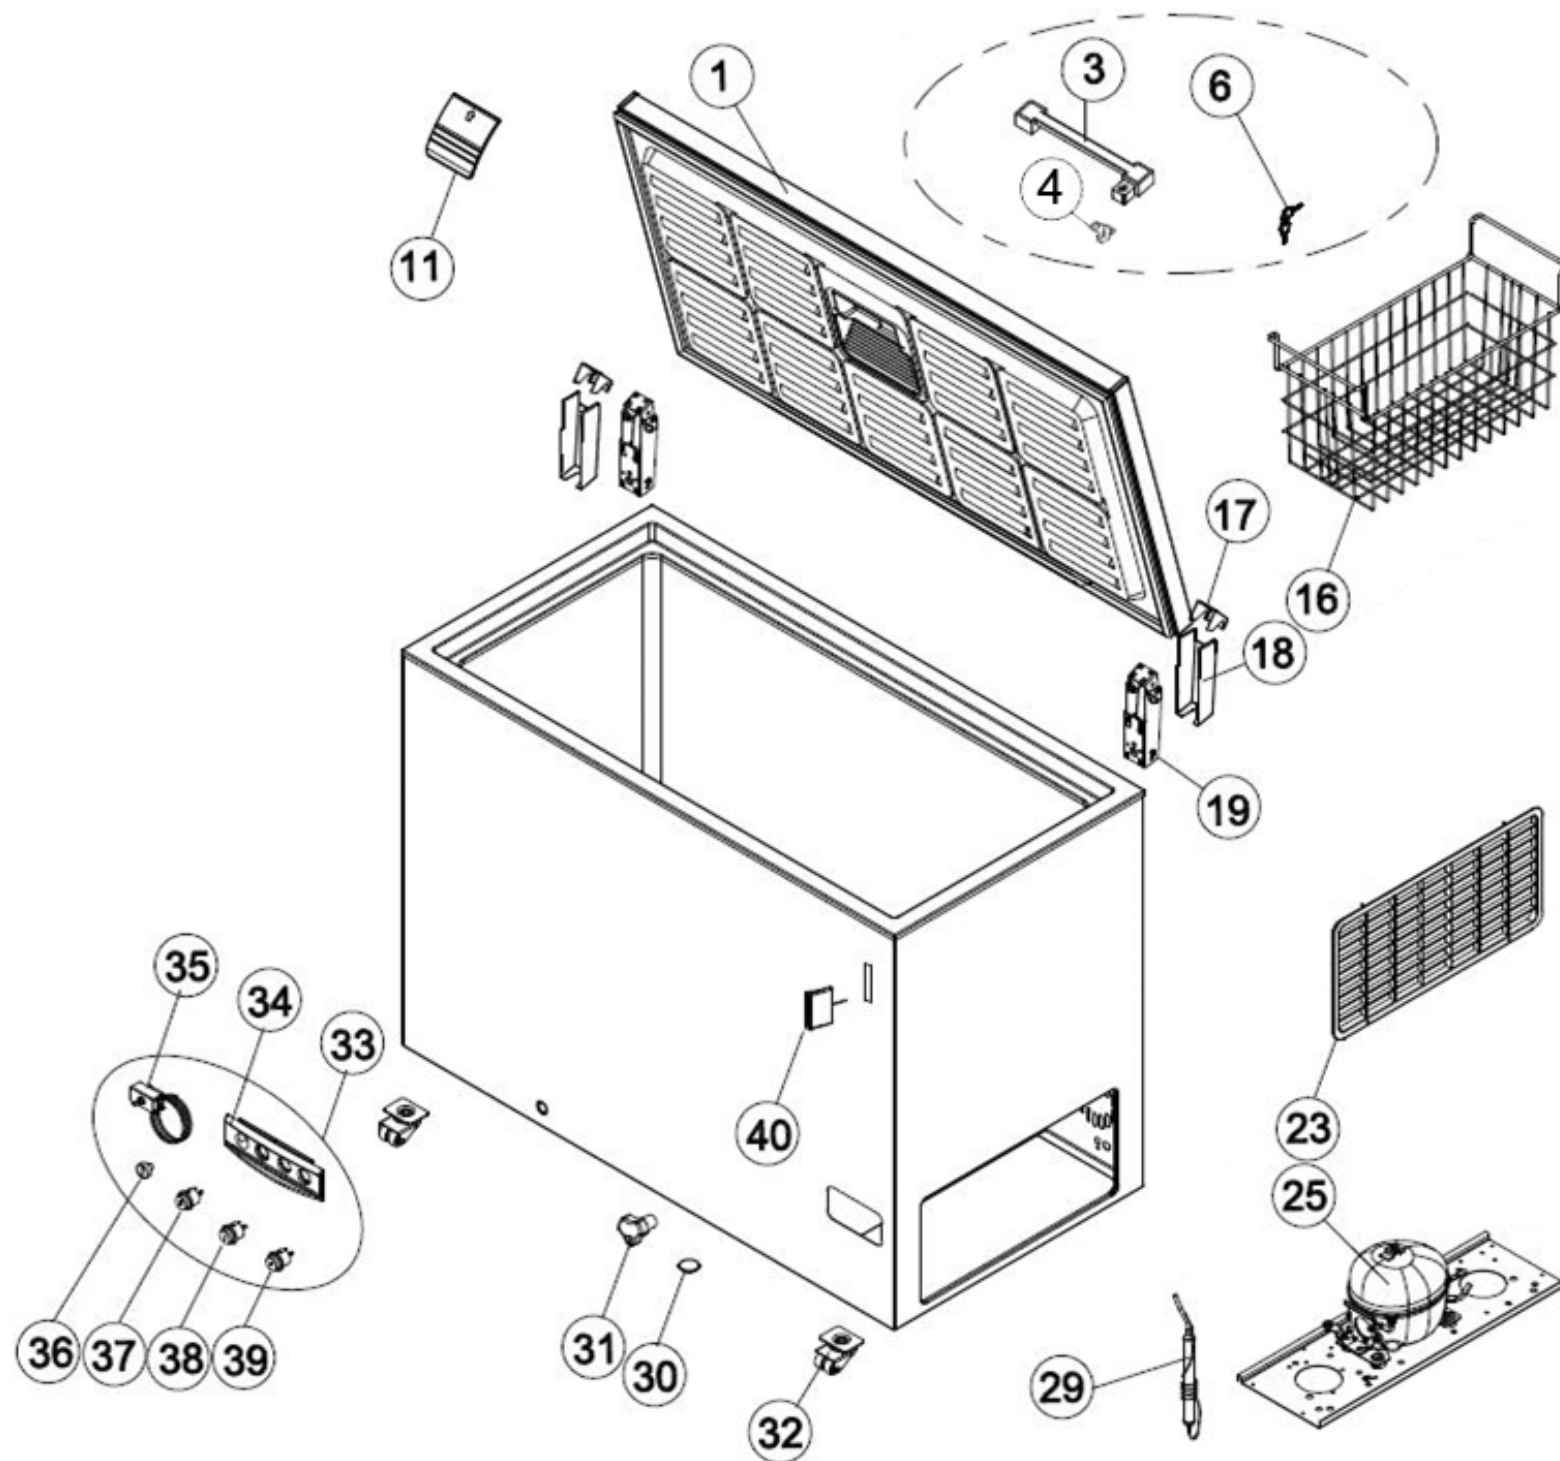

Ersatzteilliste-Explosionszeichnung

COOL-LINE-Tiefkühltruhe TKT 305

[Art. 435700305]

POS.	REF.NO.	ITEM	Unit
00001	3110720086	LID WITHOUT LIGHT	STK
00003	3114611218	HANDLE	STK
00004	3114900005	HOOK FOR LOCK	STK
00006	3114900029	SET OF KEYS	STK
00011	3114611184	ICE SCRAPER	STK
00016	3115200291	WIRE BASKET	STK
00017	3114611040	COVER FOR HINGE (TOP)	STK
00018	3114611039	COVER FOR HINGE (BOTTOM)	STK
00019	3121900002	SPRING HINGE	STK
00023	3114611219	GRILL FOR COMPRESSOR COMPART.	STK
00025	2018400069	COMPRESSOR HXK80AA R600a	STK
00029	2018400130	FILTER DRIER 20 G	STK
00030	3114611198	INNER DRAIN PLUG	STK
00031	3114611199	OUTER DRAIN PLUG	STK
00032	3214800067	WHEEL WITHOUT BRAKE	STK
00033	3110900033	CONTROL PANEL COMPLETE 2011	STK
00034	3114611234	CONTROL PANEL COVER 2011	STK
00035	3122600091	THERMOSTAT K54-BS2126000	STK
00036	3214611206	THERMOSTAT KNOB	STK
00037	3123916016	YELLOW SWITCH	STK
00038	3123916014	GREEN CONTROL LAMP	STK
00039	3123916015	RED CONTROL LAMP	STK
00040	3124100010	THERMOMETER, WHITE	STK