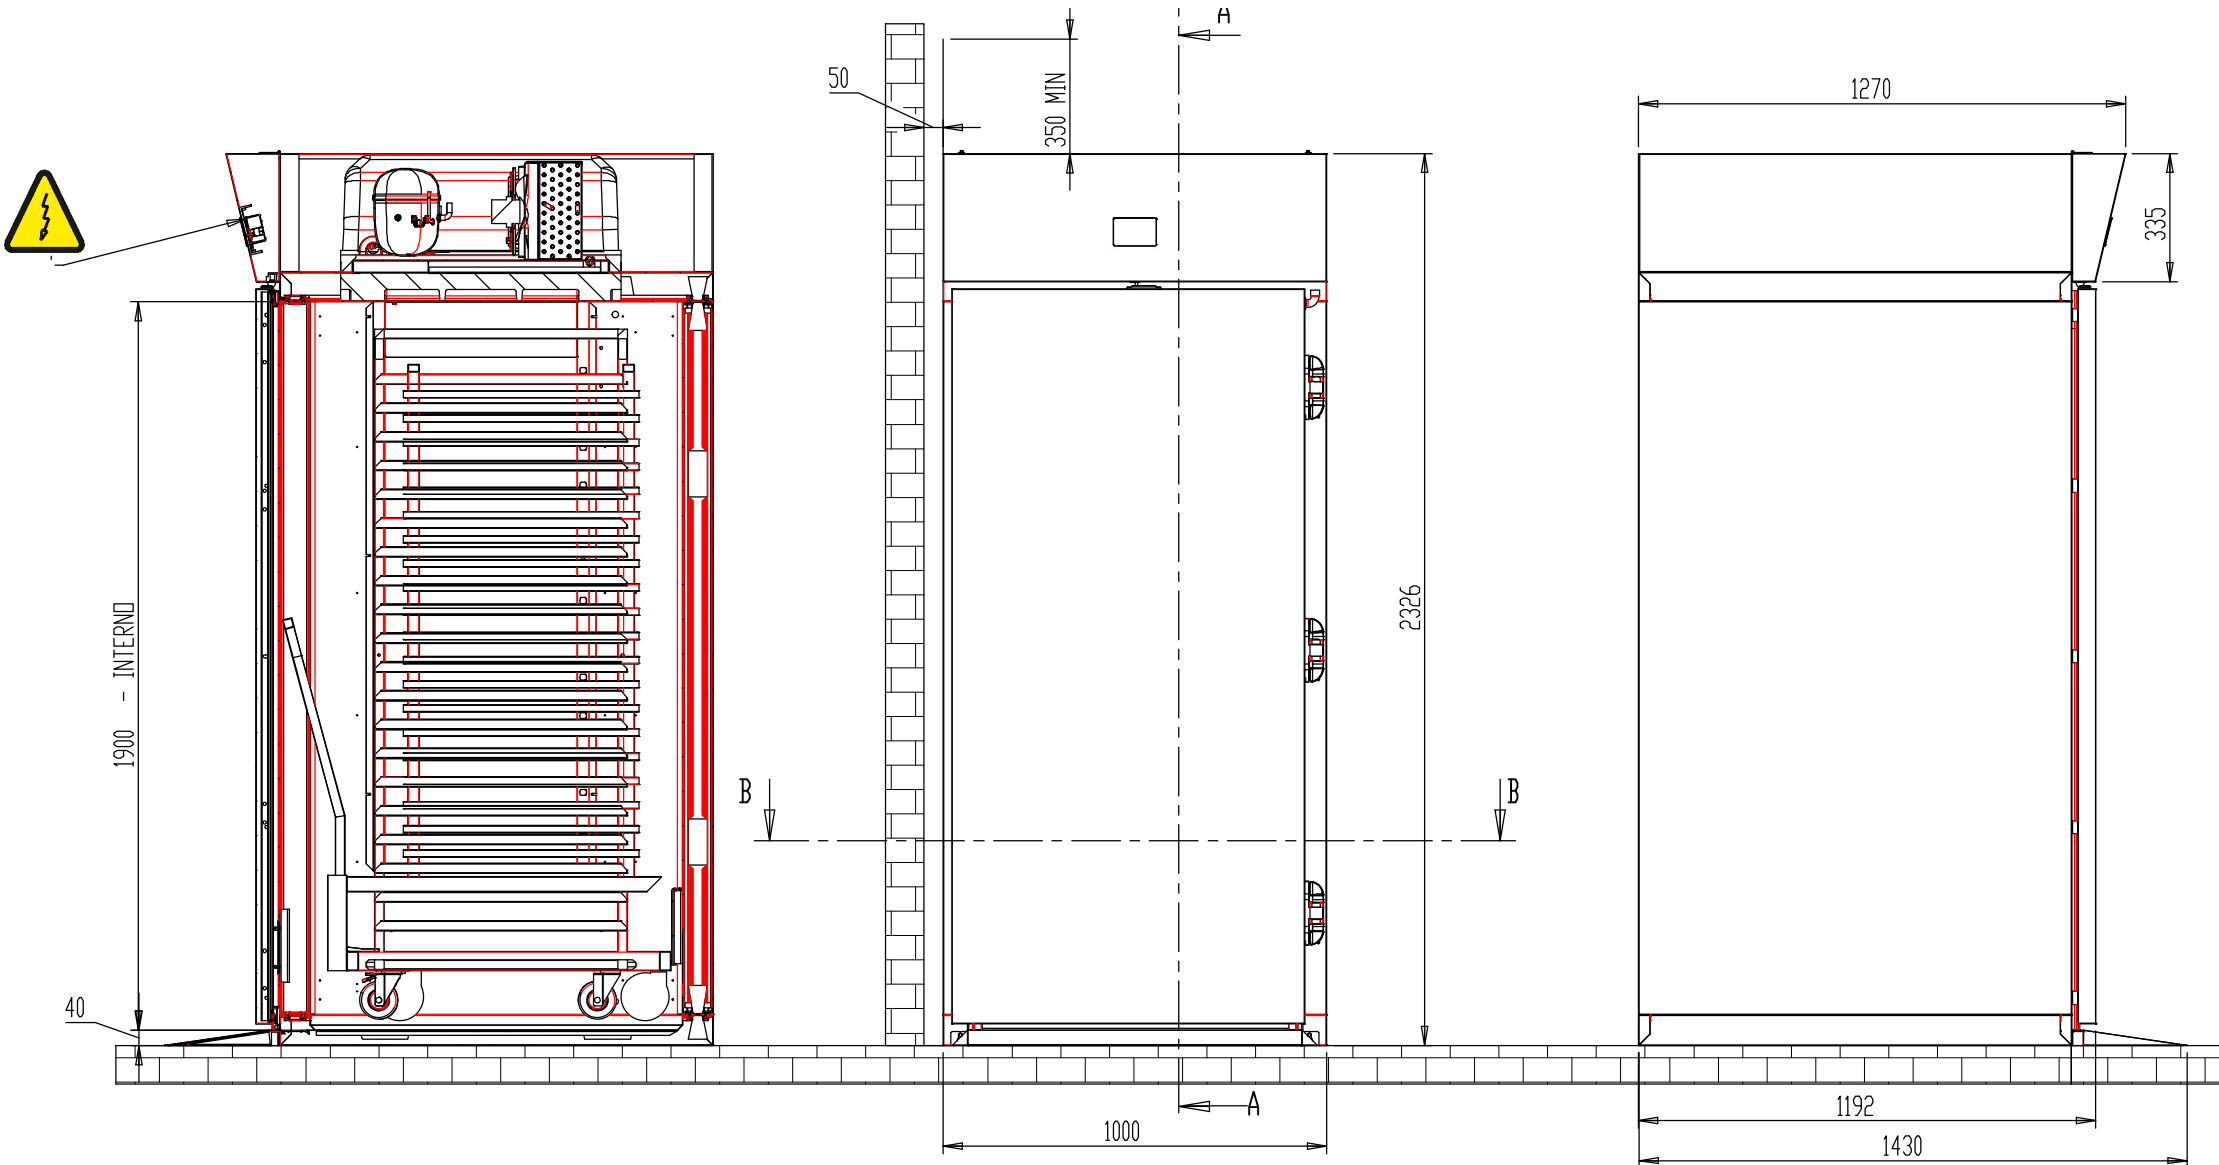

Masszeichnung Einfahrtiefkühlschrank ETM 1500

[Artikel-Nr.: 4748120150]

Refrigerant tubes / Tuyaux de réfrigérant
Kalteleitungen / Tubi refrigerante

Power cable position & length - Position et longueur du
câble d'alimentation - Position und Länge des Speisekales -
Posizione e lunghezza cavo alimentazione
L=4mt

Electrical component position - Position des composants
électriques - Position der elektrischen Komponenten
Posizione componenti elettrici