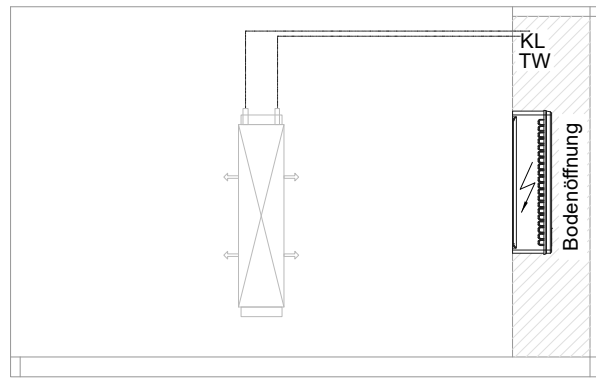

# Masszeichnung

## Backwarenkühltisch BKZ 2-70-2T IFR (zentralgekuehlt)

[Art.Nr.: 31000742]

**BKZ 2-70-2T**

- \* KL...Kälteleitungen
- \* TW...Tauwasser - bauseitiger Siphon und Ablauf erforderlich
- \* ⚡ Elektroanschluss