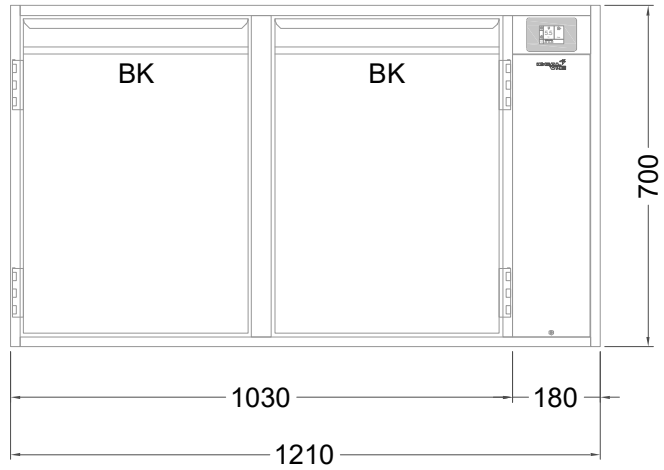

# Masszeichnung

## Backwarenkühltisch BKZ 2-70-2T IFR (zentralgekuehlt)

[Art.Nr.: 31000742]

**BKZ 2-70-2T**

- \* KL...Kälteleitungen
- \* TW...Tauwasser - bauseitiger Siphon und Ablauf erforderlich
- \* ⚡ Elektroanschluss