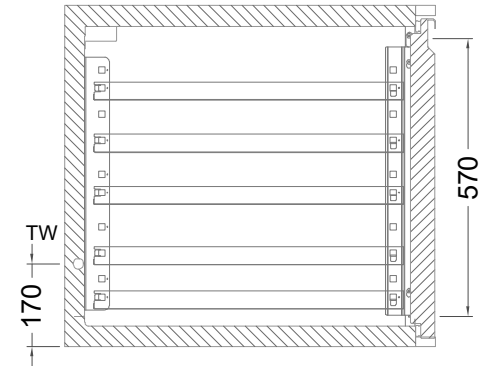

# Masszeichnung

## Backwarenkühltisch BKZ 2-70-2T IFR (zentralgekuehlt)

[Art.Nr.: 31000742]

**BKZ 2-70-2T**

- \* KL...Kälteleitungen
- \* TW...Tauwasser - bauseitiger Siphon und Ablauf erforderlich
- \* ⚡ Elektroanschluss