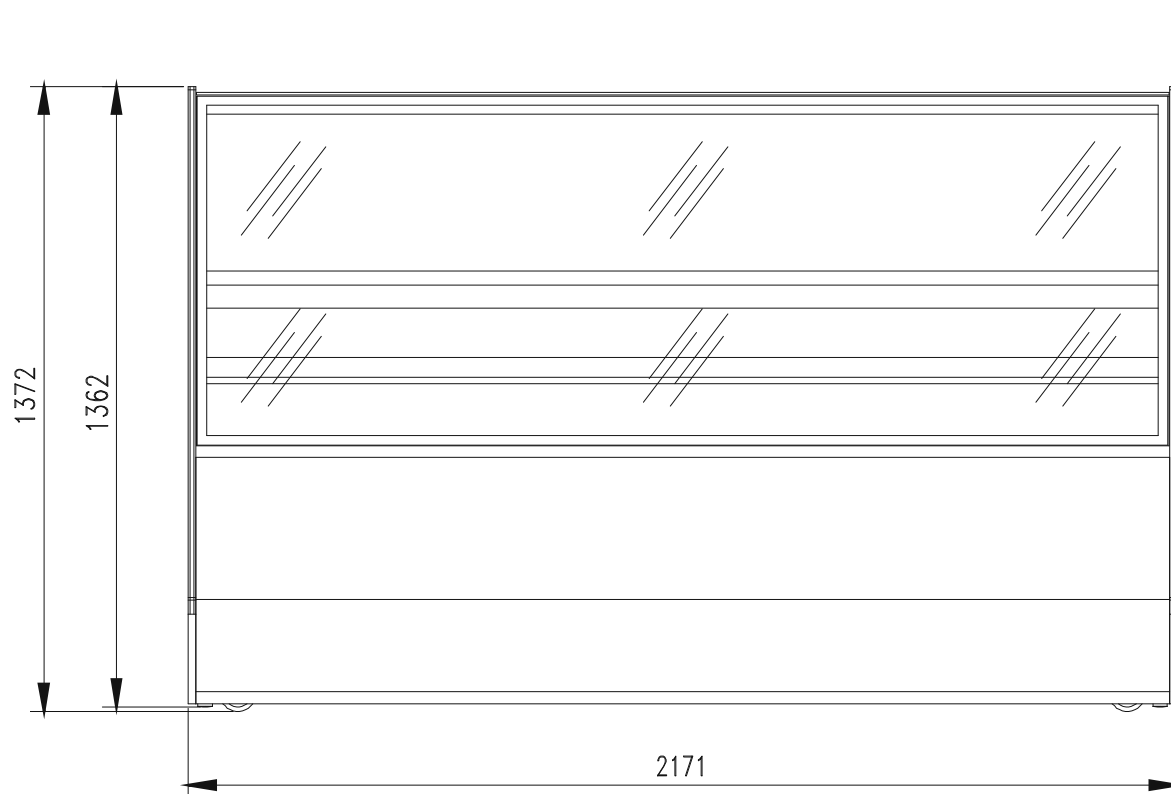

Masszeichnung Speiseisvitrine KALEIDO 2.0 H135-220

[Artikel-Nr.: 4532201359991]

CONTAINER 360X165

2171

CONTAINER 360X250

2171