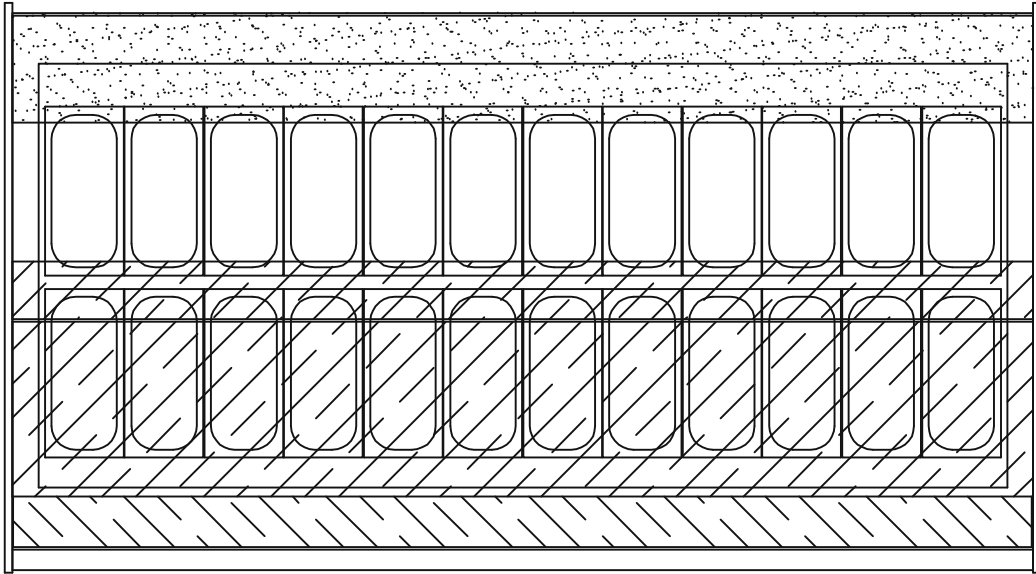

Masszeichnung Speiseisvitrine KALEIDO 2.0 H135-220

[Artikel-Nr.: 4532201359991]

CONTAINER 360X165

2171

CONTAINER 360X250

2171