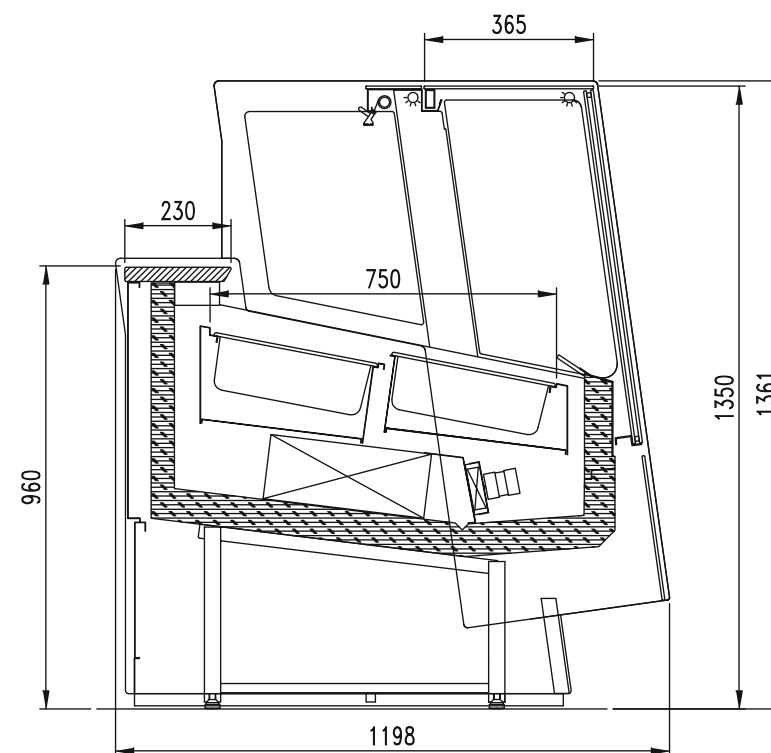

Masszeichnung Speiseisvitrine KALEIDO 2.0 H135-220

[Artikel-Nr.: 4532201359991]

CONTAINER 360X165

2171

CONTAINER 360X250

2171