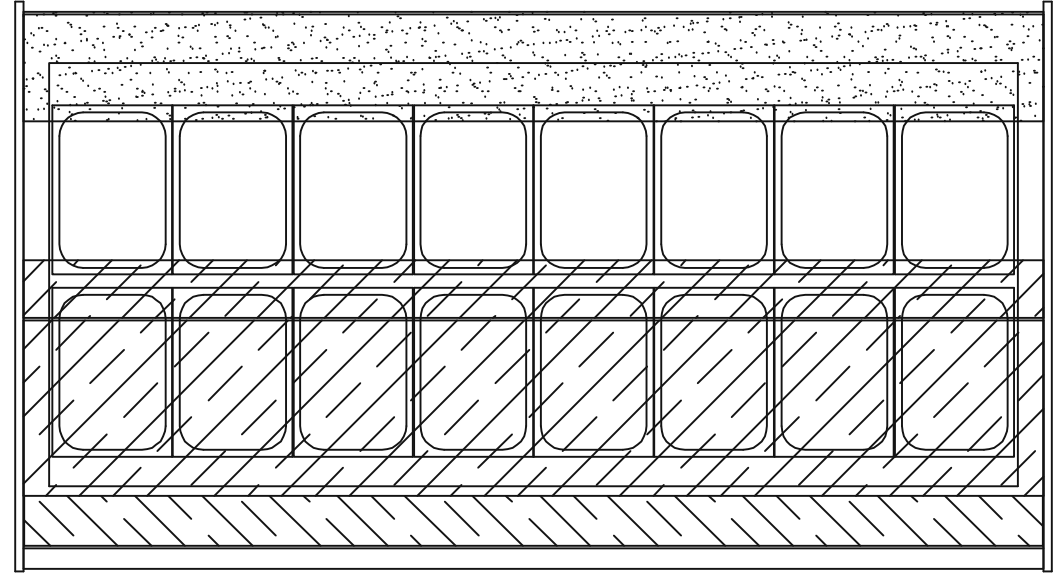

Masszeichnung Speiseisvitrine KALEIDO 2.0 H135-220

[Artikel-Nr.: 4532201359991]

CONTAINER 360X165

2171

CONTAINER 360X250

2171