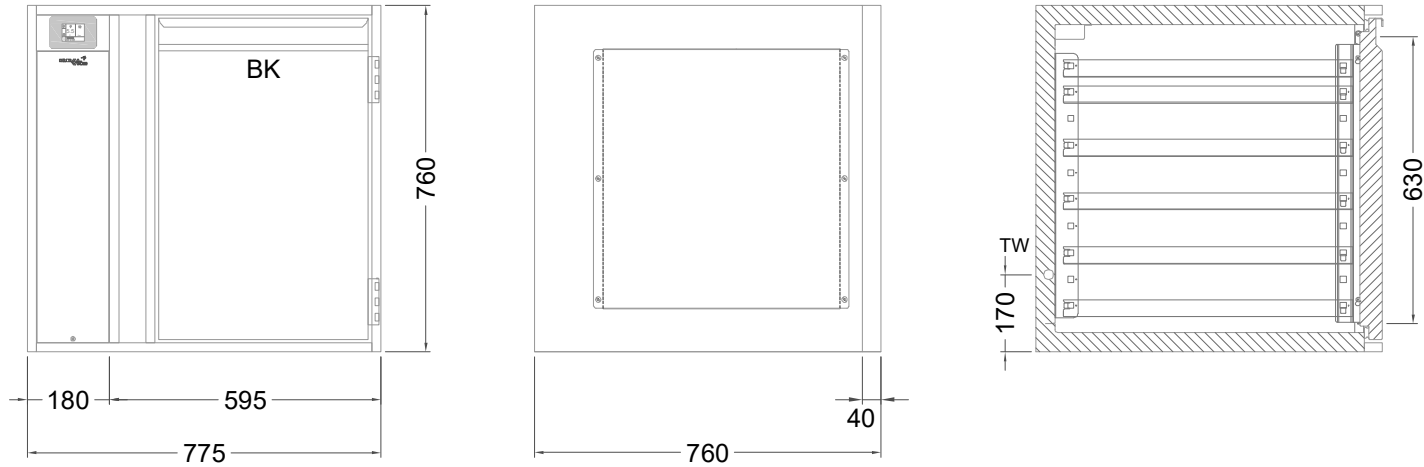

Masszeichnung

Backwarenkühltisch BKZ 1-76-1T IFL (zentralgekuehlt)

[Art.Nr.: 31000733]

BKZ 1-76-1T

- * KL...Kälteleitungen
- * TW...Tauwasser - bauseitiger Siphon und Ablauf erforderlich
- * ⚡ Elektroanschluss