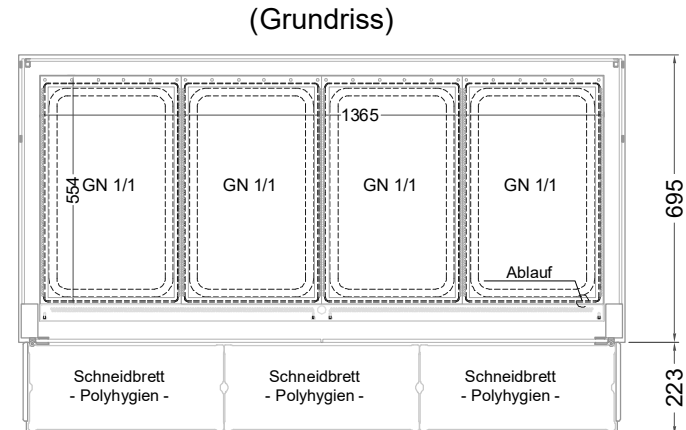

Masszeichnung

Einbauwärmeveritine BASIC Plus E-146-45

LEGENDE:
 LED = LED-Beleuchtung
 WB = Wärmebrücke
 HP = Heizplatte

[Art.Nr.: 5204 13]
Basic Plus E-146-45

(Detail "Easy Change")

(Detail Spiegelsystem)