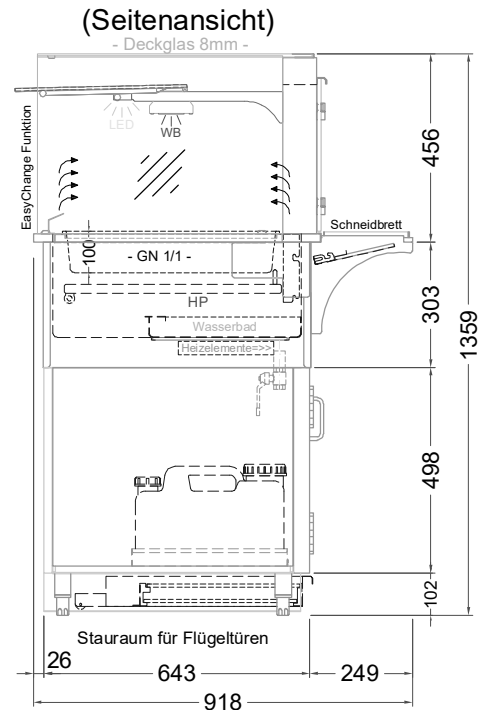

Masszeichnung

Einbauwärmeveritine BASIC Plus E-146-45

LEGENDE:
 LED = LED-Beleuchtung
 WB = Wärmebrücke
 HP = Heizplatte

[Art.Nr.: 5204 13]
Basic Plus E-146-45

(Detail "Easy Change")

(Detail Spiegelsystem)