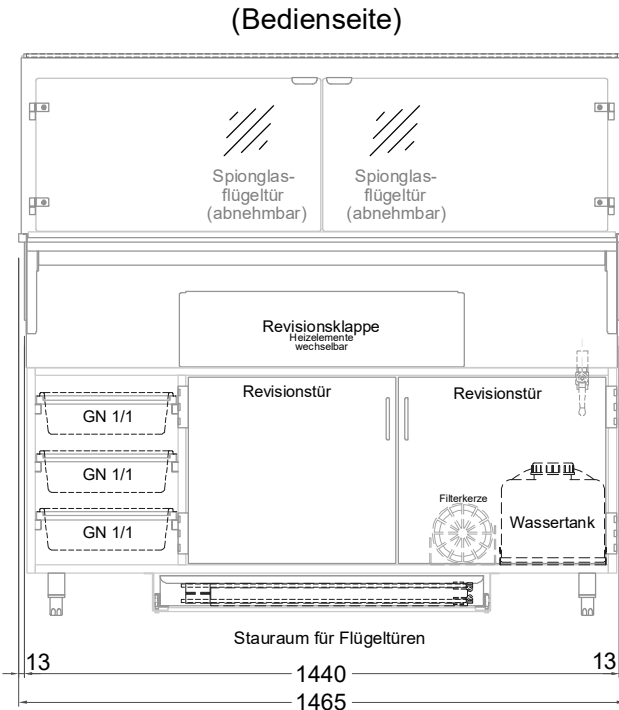

Masszeichnung

Einbauwärmeveritine BASIC Plus E-146-45

LEGENDE:
 LED = LED-Beleuchtung
 WB = Wärmebrücke
 HP = Heizplatte

[Art.Nr.: 5204 13]
Basic Plus E-146-45

(Detail "Easy Change")

(Detail Spiegelsystem)