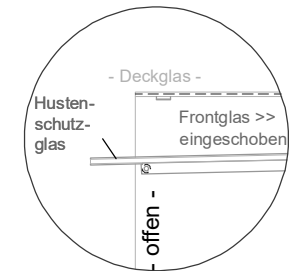

Masszeichnung

Einbauwärmeveritine BASIC Plus E-146-45

LEGENDE:
 LED = LED-Beleuchtung
 WB = Wärmebrücke
 HP = Heizplatte

[Art.Nr.: 5204 13]
Basic Plus E-146-45

(Detail "Easy Change")

(Detail Spiegelsystem)