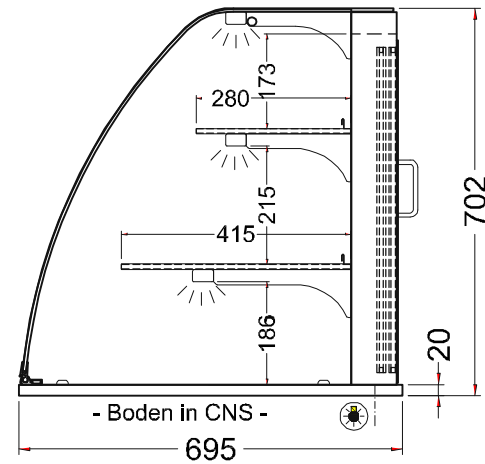

Masszeichnung

Glasaufbau, ungekühlt GUK 5/1-70

[Artikel-Nr.: 484310513]

(Bedienseite)

(Seitenansicht)

(Grundriss)

(Kundenseite)

 = Beleuchtungskabel