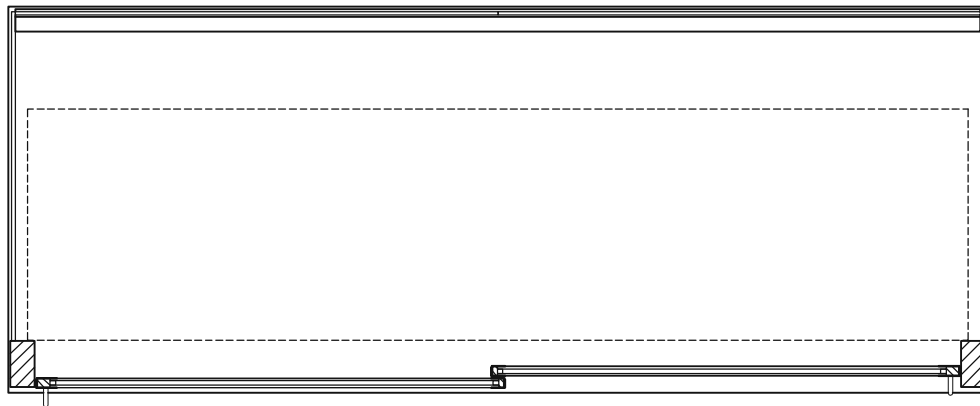

Masszeichnung

Glasaufbau, ungekühlt GUK 5/1-70

[Artikel-Nr.: 484310513]

(Bedienseite)

(Seitenansicht)

(Grundriss)

(Kundenseite)

 = Beleuchtungskabel