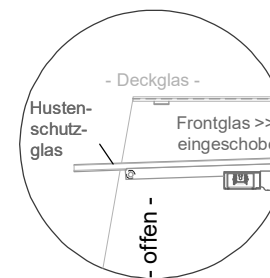

Masszeichnung

Einbauwärmeveritine BASIC Plus S-146-53 PRO

(Bedienseite)

(Seitenansicht)

(Kundenseite)

(Grundriss)

LEGENDE:	
LED	= LED-Beleuchtung
WB	= Wärmebrücke
HP	= Heizplatte

[Art.Nr.: 521223]

Basic Plus S-146-53 PRO

(Detail "Easy Change")

(Detail Spiegelsystem)