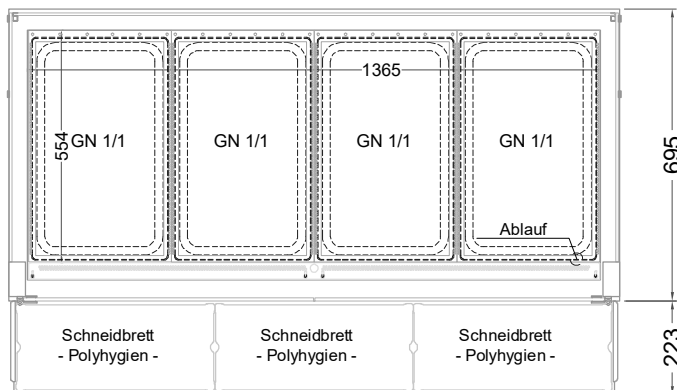

Masszeichnung

Einbauwärmeveritine BASIC Plus S-146-53 PRO

(Bedienseite)

(Seitenansicht)

(Kundenseite)

(Grundriss)

LEGENDE:	
LED	= LED-Beleuchtung
WB	= Wärmebrücke
HP	= Heizplatte

[Art.Nr.: 521223]

Basic Plus S-146-53 PRO

(Detail "Easy Change")

(Detail Spiegelsystem)