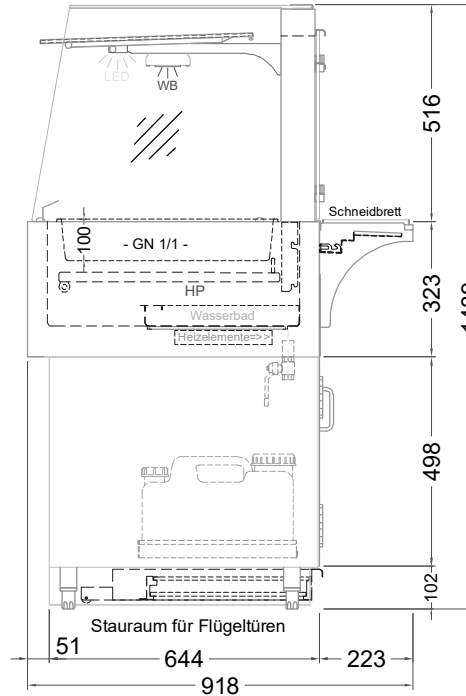

Masszeichnung

Einbauwärmeveritine BASIC Plus S-146-53 PRO

(Bedienseite)

(Seitenansicht)

(Kundenseite)

(Grundriss)

LEGENDE:	
LED	= LED-Beleuchtung
WB	= Wärmebrücke
HP	= Heizplatte

[Art.Nr.: 521223]

Basic Plus S-146-53 PRO

(Detail "Easy Change")

(Detail Spiegelsystem)