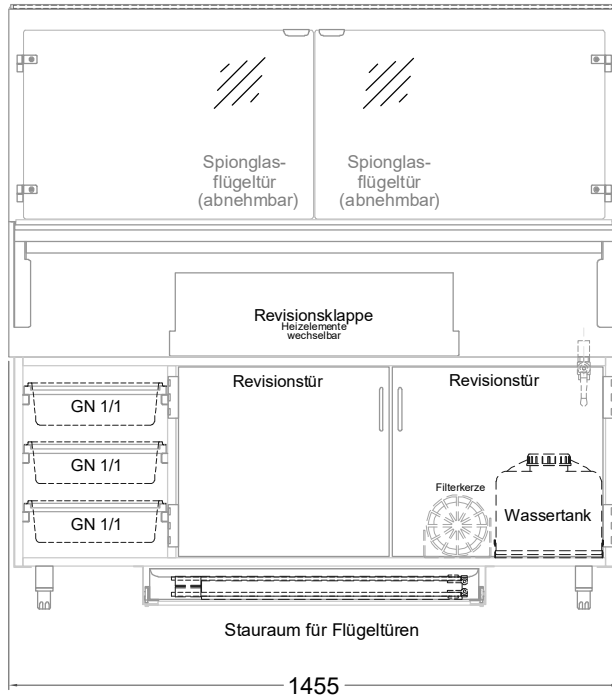

Masszeichnung

Einbauwärmeveritine BASIC Plus S-146-53 PRO

(Bedienseite)

(Seitenansicht)

(Kundenseite)

(Grundriss)

LEGENDE:	
LED	= LED-Beleuchtung
WB	= Wärmebrücke
HP	= Heizplatte

[Art.Nr.: 521223]

Basic Plus S-146-53 PRO

(Detail "Easy Change")

(Detail Spiegelsystem)