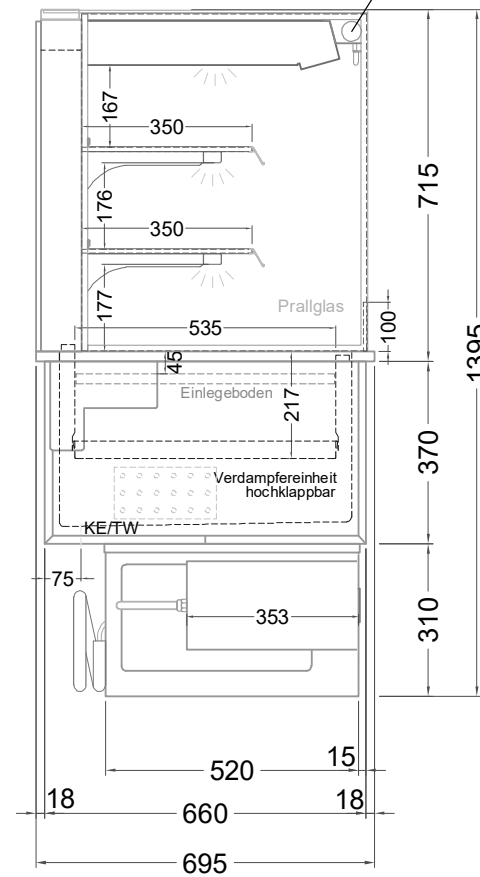

Masszeichnung

Einbaukühlvitrine Green OE-80-72-E RG Rollo

NordCap®

CONCEPT-LINE

(Vorderseite)

(Seitenansicht) Rollo

(Grundriss)

[Art.Nr.: 358360]

Green OE-80-72-E R290 RG Rollo