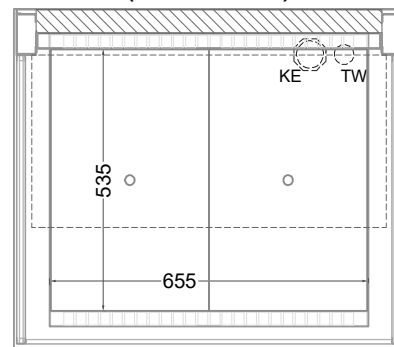

Masszeichnung

Einbaukühlvitrine Green OE-80-72-E RG Rollo

NordCap®

CONCEPT-LINE

(Vorderseite)

(Seitenansicht) Rollo

(Grundriss)

[Art.Nr.: 358360]