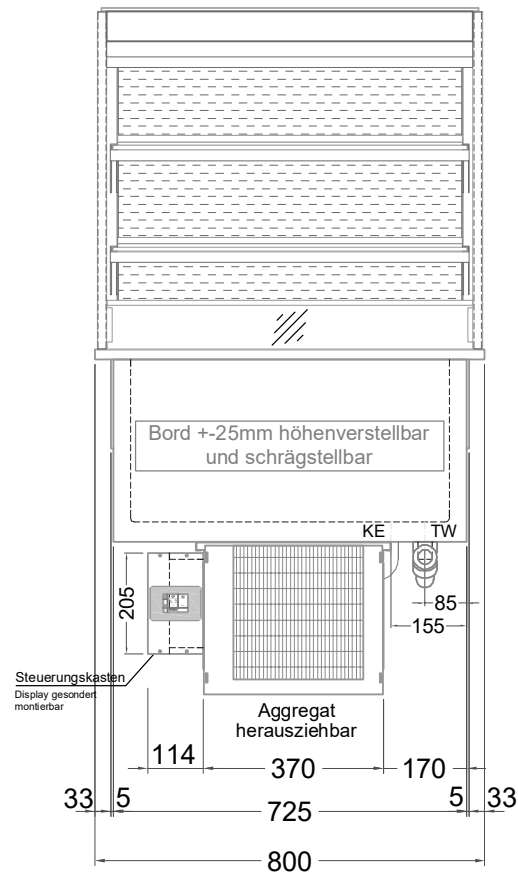

Masszeichnung

Einbaukühlvitrine Green OE-80-72-E RG Rollo

NordCap®

CONCEPT-LINE

(Vorderseite)

(Seitenansicht) Rollo

(Grundriss)

[Art.Nr.: 358360]

Green OE-80-72-E R290 RG Rollo