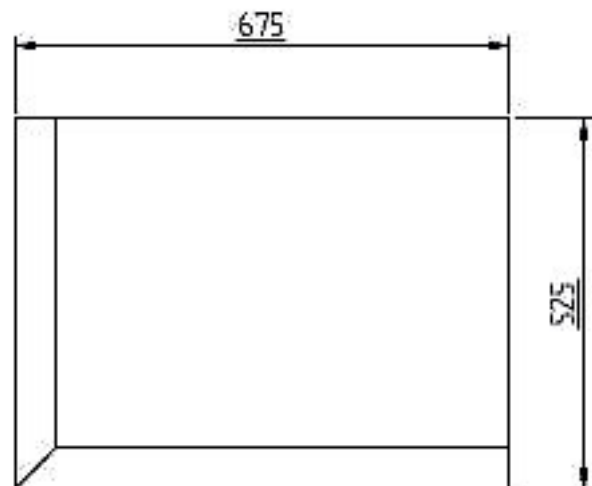

Masszeichnung

Huckepack-Kühlaggregat BEST-FAM 041-NK

BEST SADDLE VERSION
WS

BEST PLUG-IN VERSION
WT