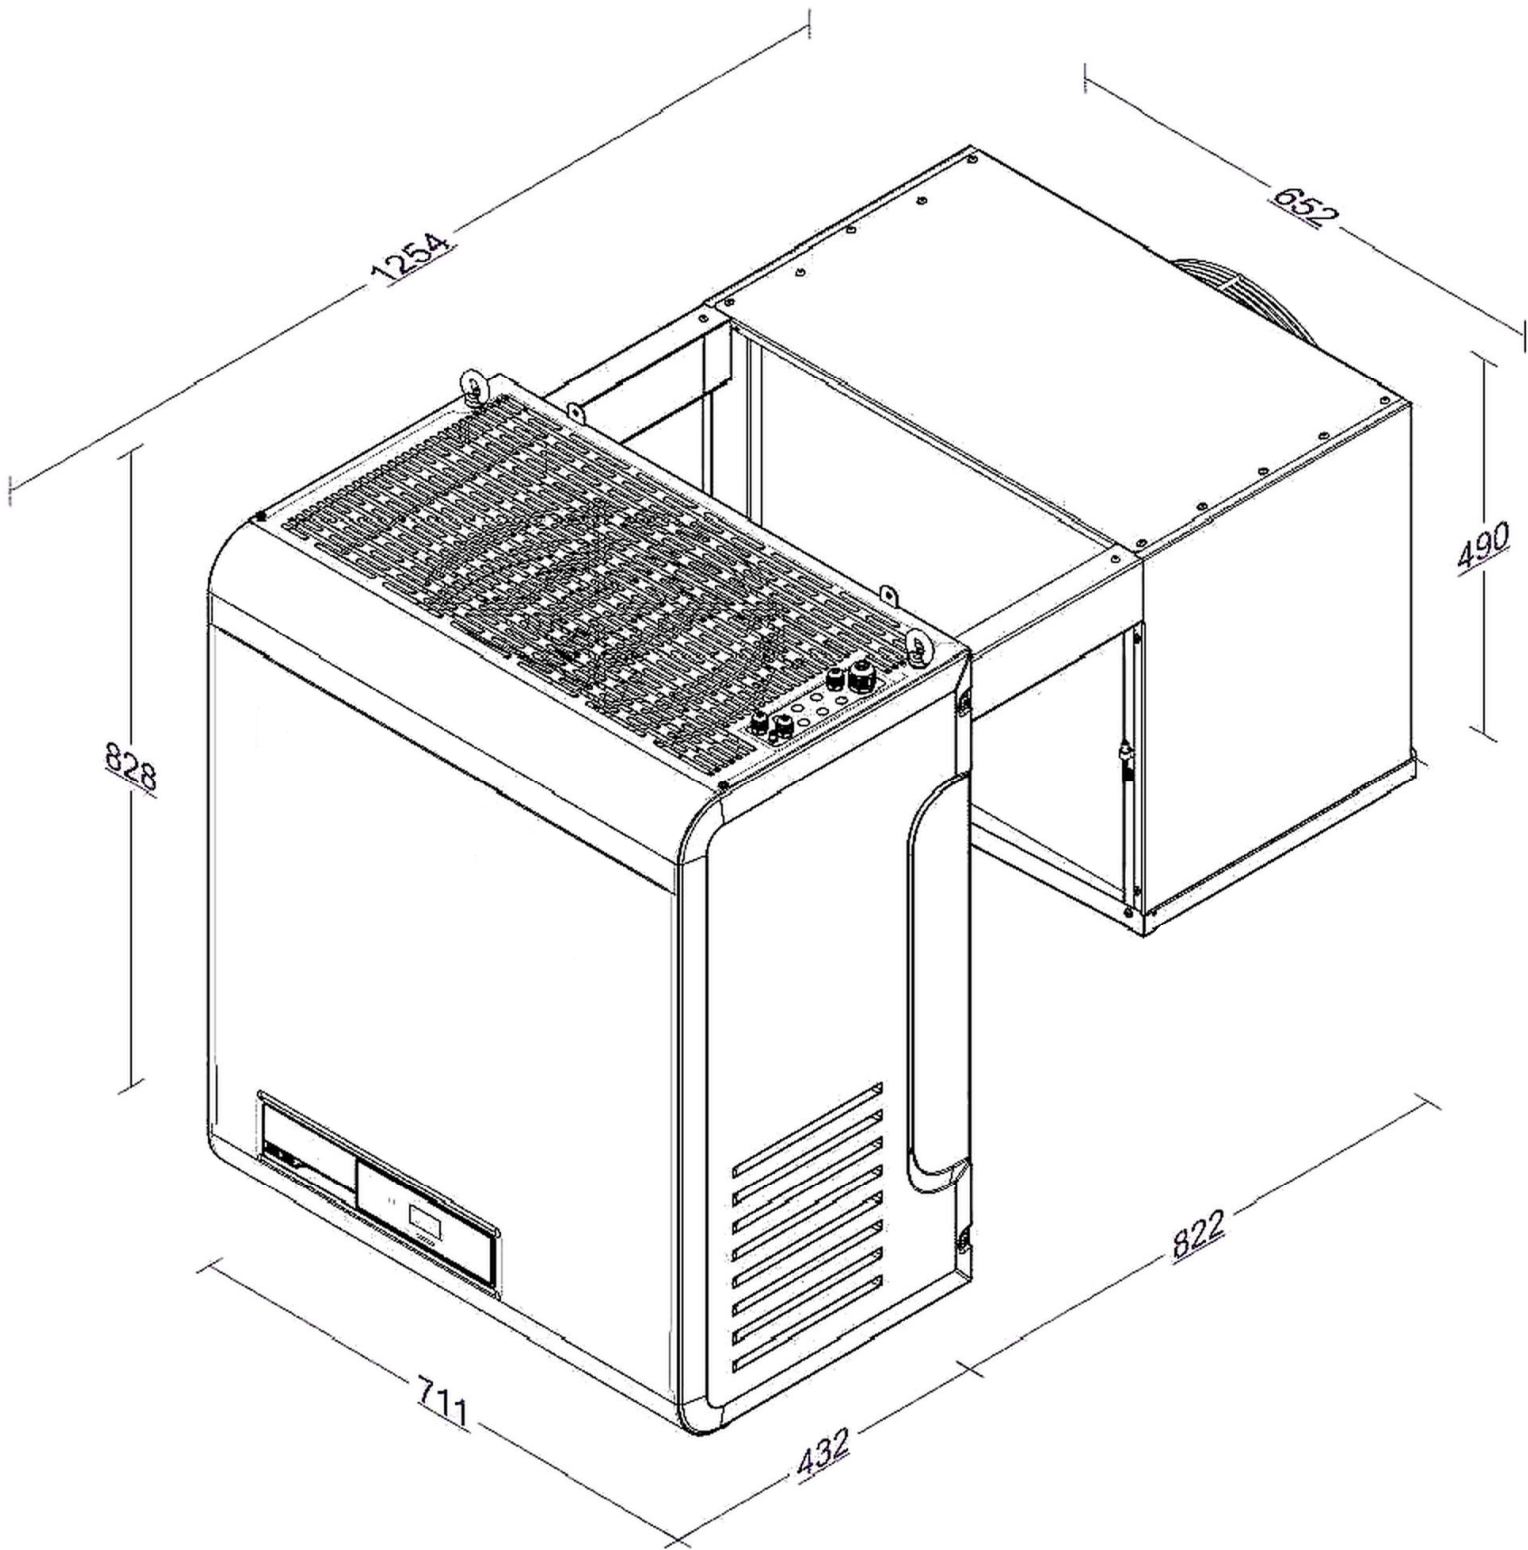

Masszeichnung

Huckepack-Kühlaggregat BEST-FAM 041-NK

BEST SADDLE VERSION
WS

BEST PLUG-IN VERSION
WT