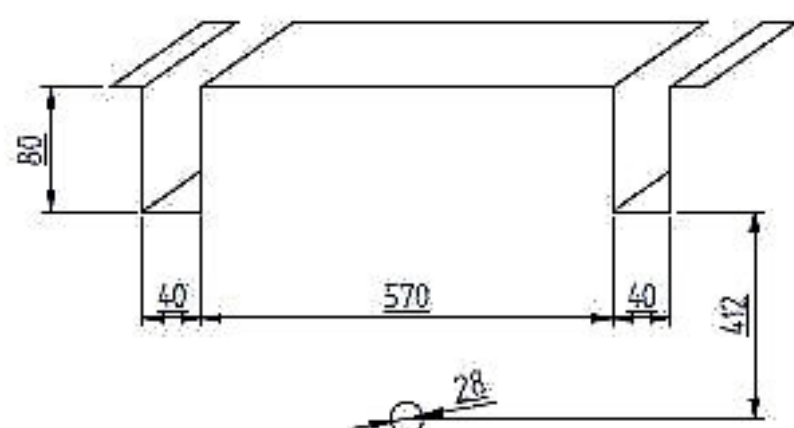

Masszeichnung

Huckepack-Kühlaggregat BEST-FAM 041-NK

BEST SADDLE VERSION
WS

BEST PLUG-IN VERSION
WT