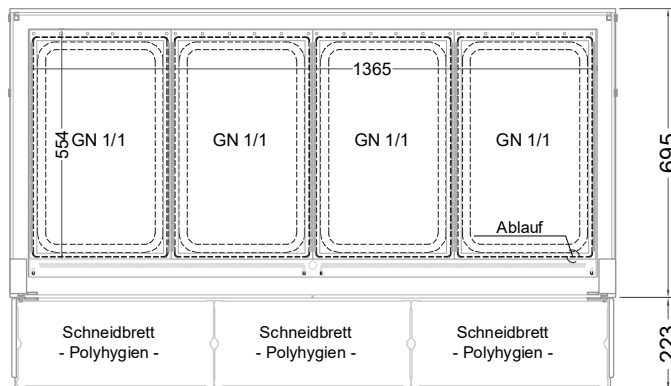

Masszeichnung

Einbauwärmevitrine BASIC Plus E-146-45 PRO

(Bedienseite)

(Grundriss)

(Seitenansicht)

(Kundenseite)

LEGENDE:
LED = LED-Beleuchtung
WB = Wärmebrücke
HP = Heizplatte

[Art.Nr.: 521413]

Basic Plus E-146-45 PRO

(Detail "Easy Change")

(Detail Spiegelsystem)