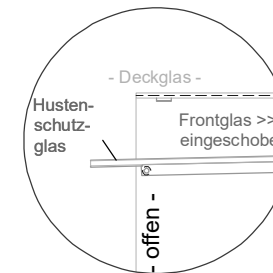

Masszeichnung

Einbauwärmevitrine BASIC Plus E-146-45 PRO

(Bedienseite)

(Grundriss)

(Seitenansicht)

(Kundenseite)

LEGENDE:
LED = LED-Beleuchtung
WB = Wärmebrücke
HP = Heizplatte

[Art.Nr.: 521413]

Basic Plus E-146-45 PRO

(Detail "Easy Change")

(Detail Spiegelsystem)