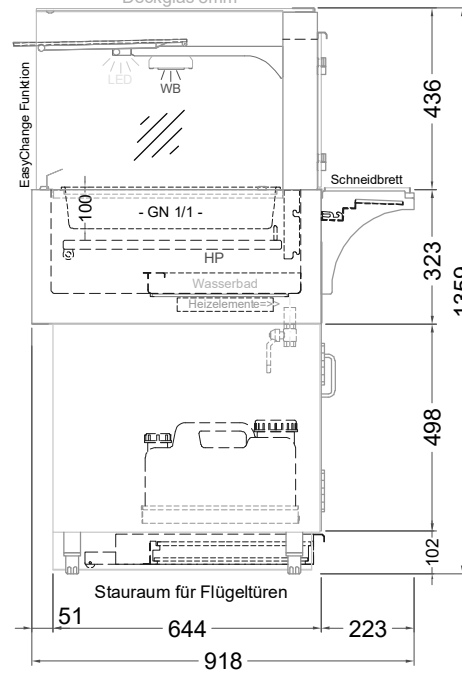

Masszeichnung

Einbauwärmevitrine BASIC Plus E-146-45 PRO

(Bedienseite)

(Grundriss)

(Seitenansicht)

(Kundenseite)

LEGENDE:
LED = LED-Beleuchtung
WB = Wärmebrücke
HP = Heizplatte

[Art.Nr.: 521413]

Basic Plus E-146-45 PRO

(Detail "Easy Change")

(Detail Spiegelsystem)