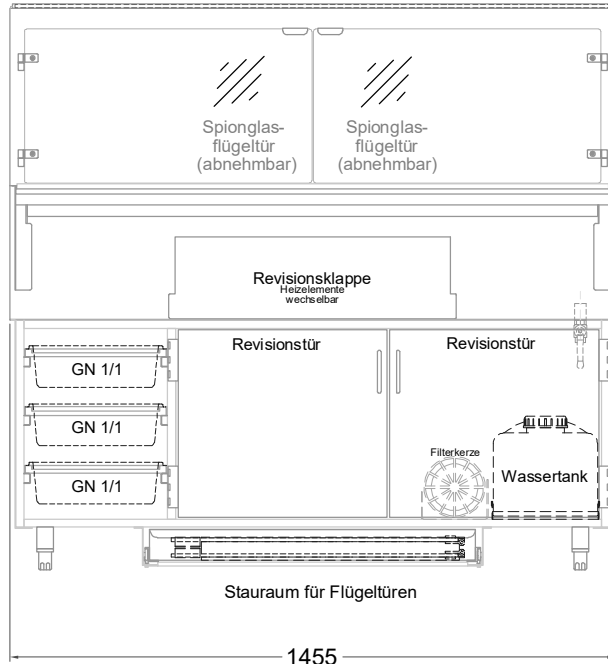

Masszeichnung

Einbauwärmevitrine BASIC Plus E-146-45 PRO

(Bedienseite)

(Grundriss)

(Seitenansicht)

(Kundenseite)

LEGENDE:
LED = LED-Beleuchtung
WB = Wärmebrücke
HP = Heizplatte

[Art.Nr.: 521413]

Basic Plus E-146-45 PRO

(Detail "Easy Change")

(Detail Spiegelsystem)