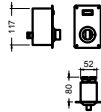

Bain Marie **BM GN 2/1**

[Art.Nr.: 510296]

Thermostat im Blechgehäuse (lose)
Leitungslänge ca 1200 mm

Anschlusswert: 230 Volt / 2,0 KW
Ausschnittmaß BainMarie: 745 x 605 mm
Ausschnittmaß Thermostat: 55 x 120 mm

SCHOLL:
Einbau Bain Marie 3112
770 x 630 x 280 mm
Art.Nr.: G 1200