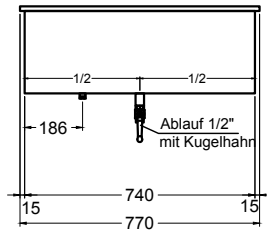

Bain Marie **BM GN 2/1**

[Art.Nr.: 510296]

Thermostat im Blechgehäuse (lose)
Leitungslänge ca 1200 mm

Anschlusswert: 230 Volt / 2,0 KW
Ausschnittmaß BainMarie: 745 x 605 mm
Ausschnittmaß Thermostat: 55 x 120 mm

SCHOLL:
Einbau Bain Marie 3112
770 x 630 x 280 mm
Art.Nr.: G 1200