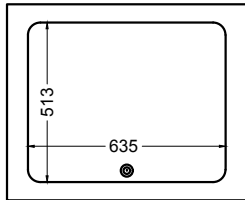

Bain Marie **BM GN 2/1**

[Art.Nr.: 510296]

Thermostat im Blechgehäuse (lose)
Leitungslänge ca 1200 mm

Anschlusswert: 230 Volt / 2,0 KW
Ausschnittmaß BainMarie: 745 x 605 mm
Ausschnittmaß Thermostat: 55 x 120 mm

SCHOLL:
Einbau Bain Marie 3112
770 x 630 x 280 mm
Art.Nr.: G 1200