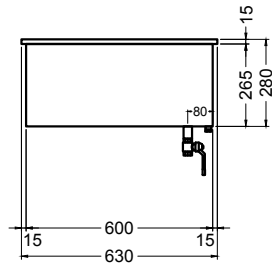

Bain Marie **BM GN 2/1**

[Art.Nr.: 510296]

Thermostat im Blechgehäuse (lose)
Leitungslänge ca 1200 mm

Anschlusswert: 230 Volt / 2,0 KW
Ausschnittmaß BainMarie: 745 x 605 mm
Ausschnittmaß Thermostat: 55 x 120 mm

SCHOLL:
Einbau Bain Marie 3112
770 x 630 x 280 mm
Art.Nr.: G 1200