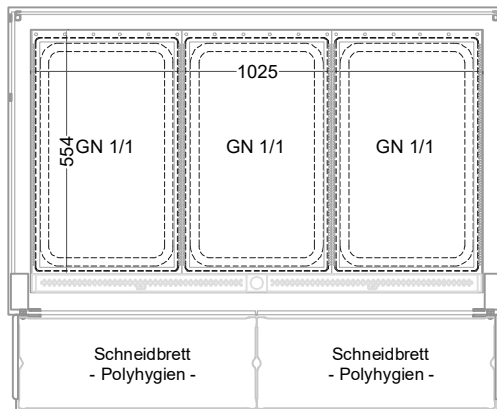

## Einbauwärmeveritine BASIC E-112-45 Slide-In

(Bedienseite)

(Seitenansicht)

(Kundenseite)

(Grundriss)

LEGENDE:

LED	= LED-Beleuchtung
WB	= Wärmebrücke
HP	= Heizplatte

[Art.Nr.: 520312]

### Basic E-112-45 Slide-In

\* OPTIONAL: mit Bodenablauf 00529111

(Detail "Easy Change")

(Detail Spiegelsystem)