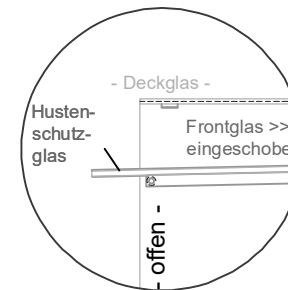

## Einbauwärmeveritine BASIC E-112-45 Slide-In

(Bedienseite)

(Seitenansicht)

(Kundenseite)

(Grundriss)

LEGENDE:

LED	= LED-Beleuchtung
WB	= Wärmebrücke
HP	= Heizplatte

[Art.Nr.: 520312]

### Basic E-112-45 Slide-In

\* OPTIONAL: mit Bodenablauf 00529111

(Detail "Easy Change")

(Detail Spiegelsystem)