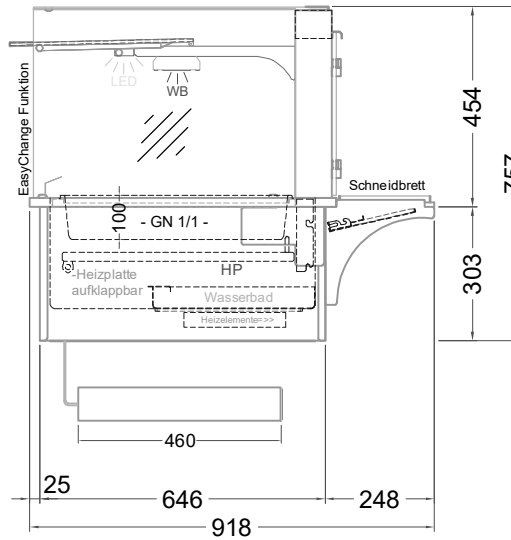

# Masszeichnung

## Einbauwärmeveritine BASIC E-112-45 Slide-In

(Bedienseite)

(Seitenansicht)

(Kundenseite)

(Grundriss)

LEGENDE:

LED	= LED-Beleuchtung
WB	= Wärmebrücke
HP	= Heizplatte

[Art.Nr.: 520312]

### Basic E-112-45 Slide-In

\* OPTIONAL: mit Bodenablauf 00529111

(Detail "Easy Change")

(Detail Spiegelsystem)