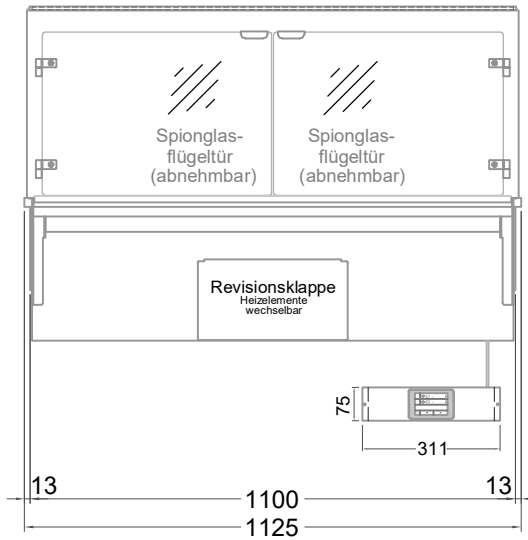

# Masszeichnung

## Einbauwärmeveritine BASIC E-112-45 Slide-In

(Bedienseite)

(Seitenansicht)

(Kundenseite)

(Grundriss)

LEGENDE:

LED	= LED-Beleuchtung
WB	= Wärmebrücke
HP	= Heizplatte

[Art.Nr.: 520312]

### Basic E-112-45 Slide-In

\* OPTIONAL: mit Bodenablauf 00529111

(Detail "Easy Change")

(Detail Spiegelsystem)