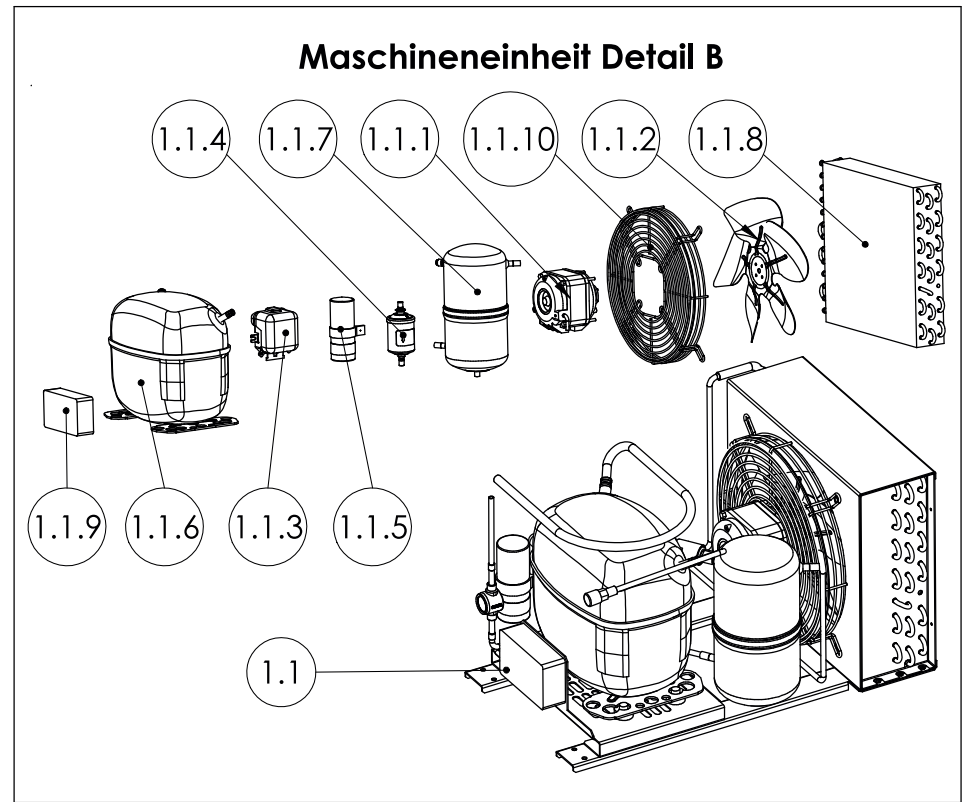

Ersatzteilliste-Explosionszeichnung

Einbaukühlwanne UKW 2/1-E

[Art. 484253701]

UKW

Pos.	Bauteil	Artikelbezeichnung	UKW 1/1	UKW 2/1	UKW 3/1	UKW 4/1	UKW 5/1	UKW 6/1	Art.Nr.
			EU253690	EU253700	EU253710	EU253720	EU253725	EU253726	
			EU253790	EU253800	EU253810	EU253820	EU253825	EU253826	
1.1	Verflüssigungssatz R134a 275W		x						EK008049
1.1	Verflüssigungssatz R134a 350W			x					EK008050
1.1	Verflüssigungssatz R134a 460W				x				EK008051
1.1	Verflüssigungssatz R134a 519W					x			EK008254
1.1	Verflüssigungssatz R134a 650W						x		EK008255
1.1	Verflüssigungssatz R134a 746W							x	EK008256

Ausführung Steckerfertig (E)

1.2	Kapillarrohr TC49	Länge 1,95m, Ø 1,25mm	x						00717053
1.2	Kapillarrohr TC59	Länge 3,4m, Ø 1,50mm		x					00717054
1.2	Kapillarrohr TC59	Länge 1,6m, Ø 1,50mm			x				00717055
1.2	Expansionsventil	TUB ORIF 1 R134a, 0,7 Kw				x			00716020
1.2	Expansionsventil	TUB ORIF 2 R134a, 1,0 Kw					x		00716021
1.2	Expansionsventil	TUB ORIF 3 R134a, 1,4 Kw						x	00716022