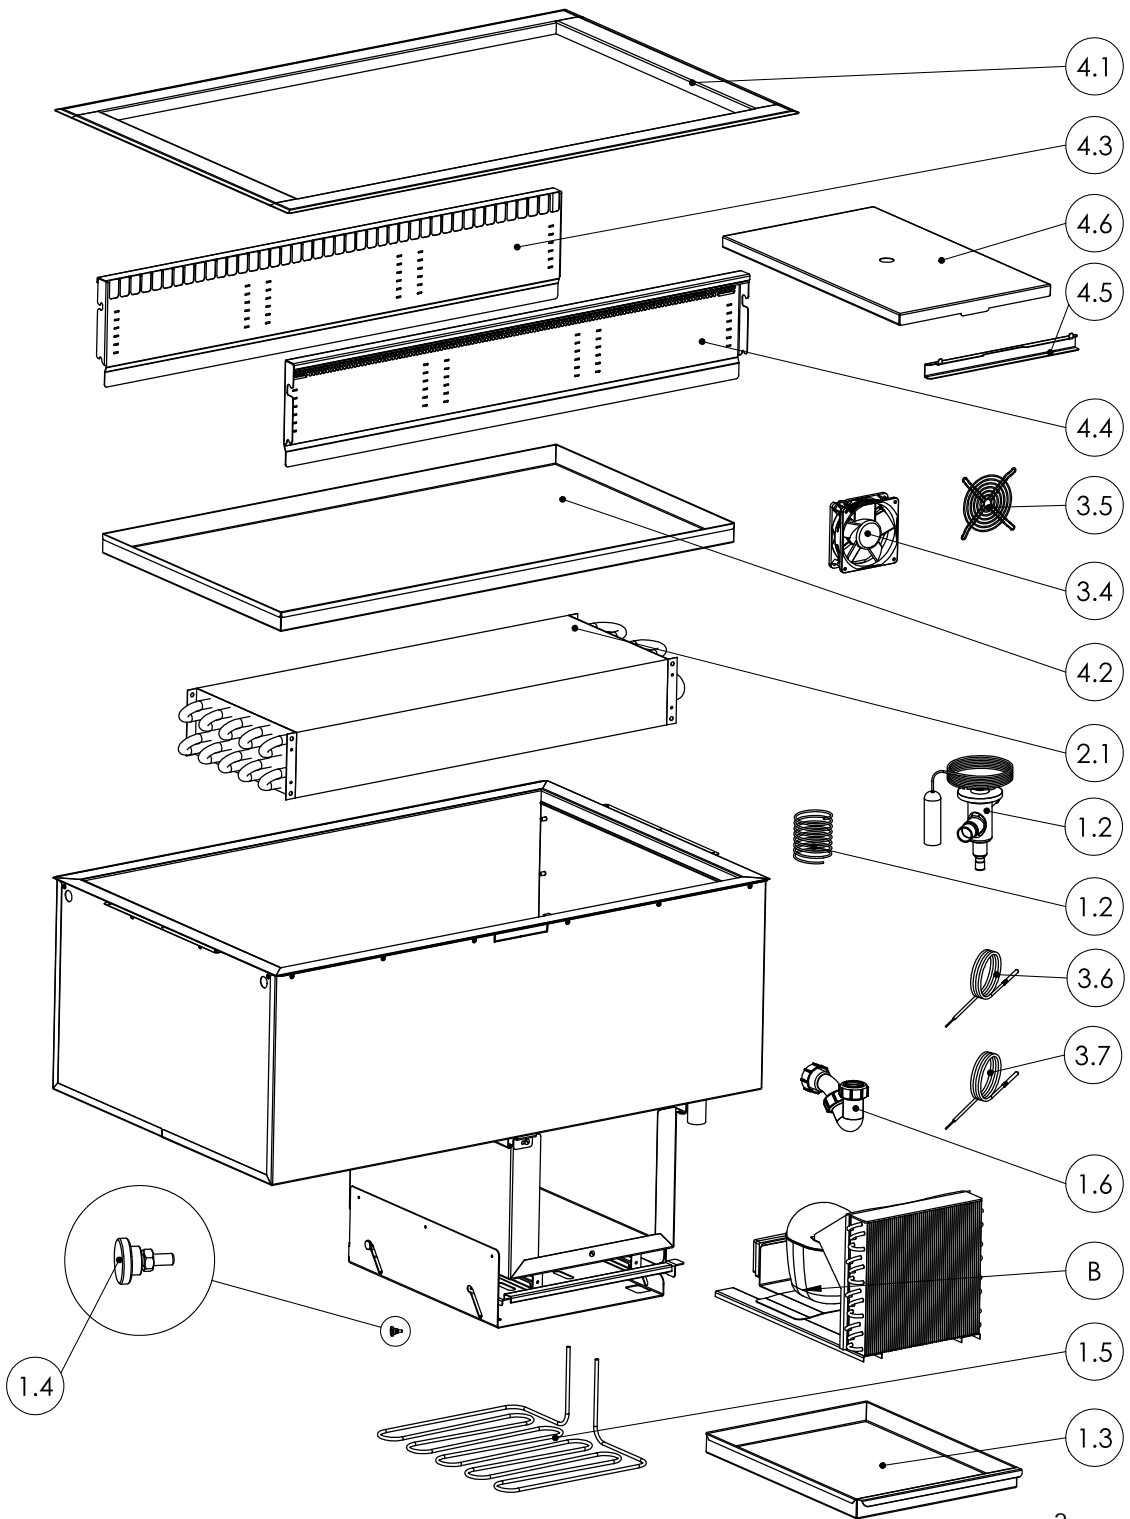

Ersatzteilliste-Explosionszeichnung

Einbaukühlwanne UKW 2/1-E

[Art. 484253701]

UKW

Pos.	Bauteil	Artikelbezeichnung	UKW 1/1	UKW 2/1	UKW 3/1	UKW 4/1	UKW 5/1	UKW 6/1	Art.Nr.
			EU253690	EU253700	EU253710	EU253720	EU253725	EU253726	
			EU253790	EU253800	EU253810	EU253820	EU253825	EU253826	
1.1	Verflüssigungssatz R134a 275W		x						EK008049
1.1	Verflüssigungssatz R134a 350W			x					EK008050
1.1	Verflüssigungssatz R134a 460W				x				EK008051
1.1	Verflüssigungssatz R134a 519W					x			EK008254
1.1	Verflüssigungssatz R134a 650W						x		EK008255
1.1	Verflüssigungssatz R134a 746W							x	EK008256

Ausführung Steckerfertig (E)

1.2	Kapillarrohr TC49	Länge 1,95m, Ø 1,25mm	x						00717053
1.2	Kapillarrohr TC59	Länge 3,4m, Ø 1,50mm		x					00717054
1.2	Kapillarrohr TC59	Länge 1,6m, Ø 1,50mm			x				00717055
1.2	Expansionsventil	TUB ORIF 1 R134a, 0,7 Kw				x			00716020
1.2	Expansionsventil	TUB ORIF 2 R134a, 1,0 Kw					x		00716021
1.2	Expansionsventil	TUB ORIF 3 R134a, 1,4 Kw						x	00716022