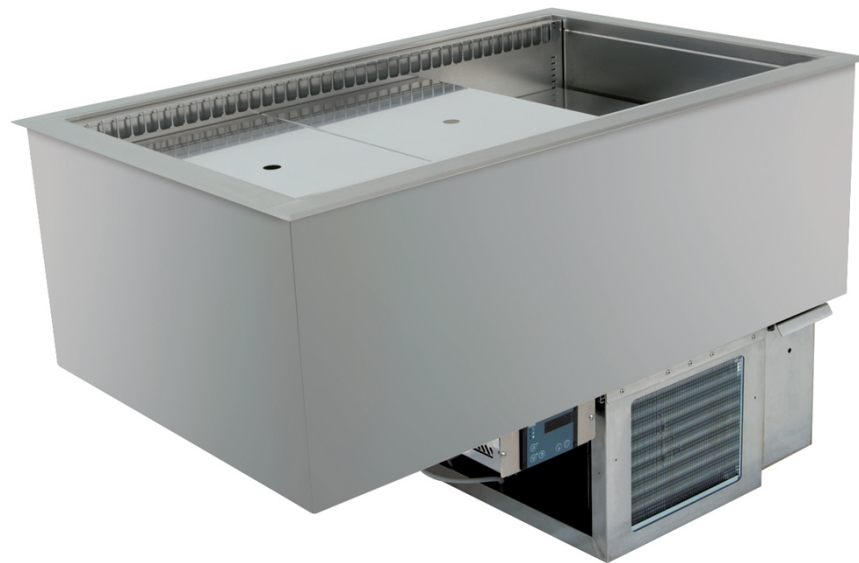

Ersatzteilliste-Explosionszeichnung

Einbaukühlwanne UKW 2/1-E

[Art. 484253701]

UKW

Pos.	Bauteil	Artikelbezeichnung	UKW 1/1	UKW 2/1	UKW 3/1	UKW 4/1	UKW 5/1	UKW 6/1	Art.Nr.
			EU253690	EU253700	EU253710	EU253720	EU253725	EU253726	
			EU253790	EU253800	EU253810	EU253820	EU253825	EU253826	
1.1	Verflüssigungssatz R134a 275W		x						EK008049
1.1	Verflüssigungssatz R134a 350W			x					EK008050
1.1	Verflüssigungssatz R134a 460W				x				EK008051
1.1	Verflüssigungssatz R134a 519W					x			EK008254
1.1	Verflüssigungssatz R134a 650W						x		EK008255
1.1	Verflüssigungssatz R134a 746W							x	EK008256

Ausführung Steckerfertig (E)

1.2	Kapillarrohr TC49	Länge 1,95m, Ø 1,25mm	x						00717053
1.2	Kapillarrohr TC59	Länge 3,4m, Ø 1,50mm		x					00717054
1.2	Kapillarrohr TC59	Länge 1,6m, Ø 1,50mm			x				00717055
1.2	Expansionsventil	TUB ORIF 1 R134a, 0,7 Kw				x			00716020
1.2	Expansionsventil	TUB ORIF 2 R134a, 1,0 Kw					x		00716021
1.2	Expansionsventil	TUB ORIF 3 R134a, 1,4 Kw						x	00716022