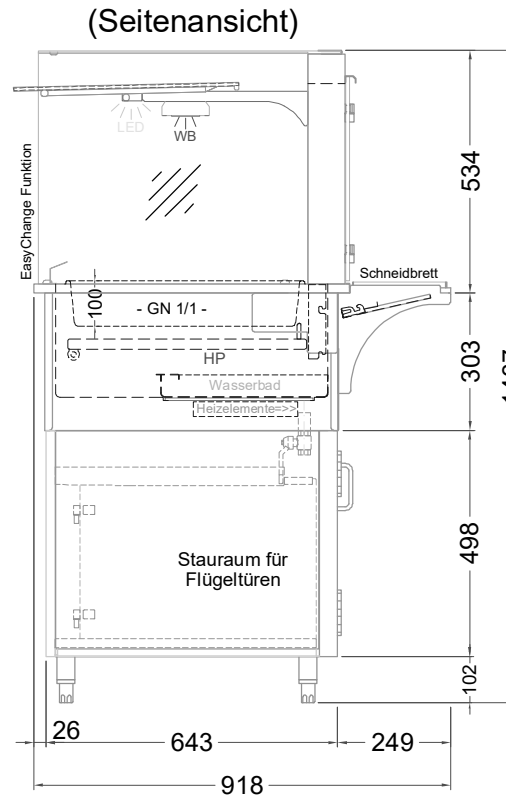

Masszeichnung

Einbauwärmevitrine BASIC Plus E-112-53

LEGENDE:

LED	= LED-Beleuchtung
WB	= Wärmebrücke
HP	= Heizplatte

[Art.Nr.: 520212]

Basic Plus E-112-53

(Detail "Easy Change")

(Detail Spiegelsystem)