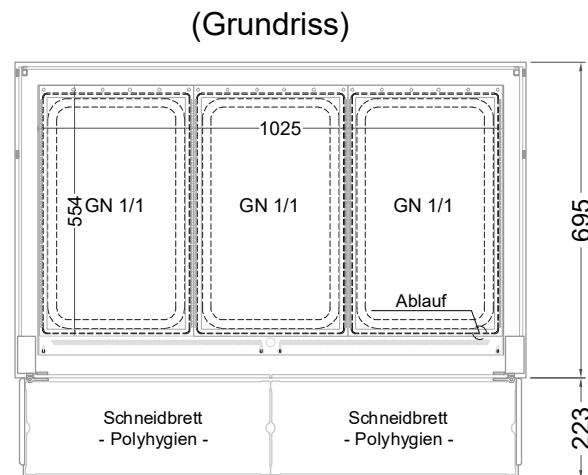

Masszeichnung

Einbauwärmevitrine BASIC Plus E-112-53

LEGENDE:

LED	= LED-Beleuchtung
WB	= Wärmebrücke
HP	= Heizplatte

[Art.Nr.: 520212]

Basic Plus E-112-53

(Detail "Easy Change")

(Detail Spiegelsystem)