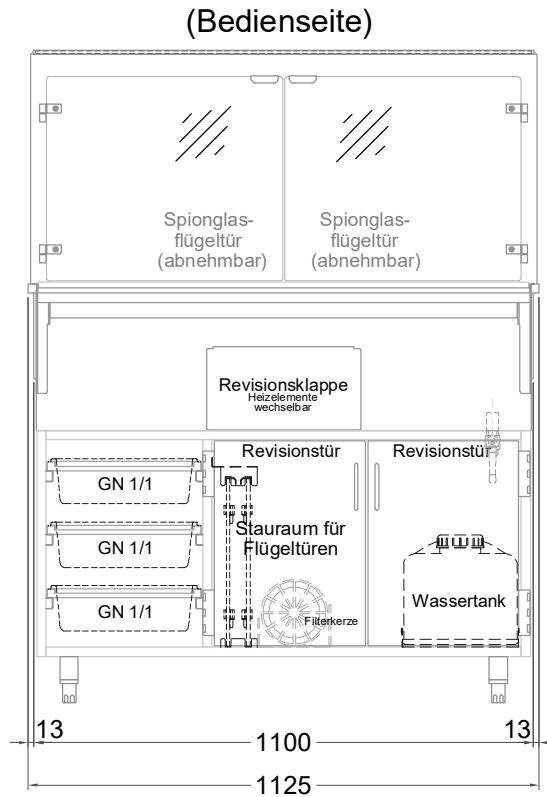

Masszeichnung

Einbauwärmevitrine BASIC Plus E-112-53

LEGENDE:

LED	= LED-Beleuchtung
WB	= Wärmebrücke
HP	= Heizplatte

[Art.Nr.: 520212]

Basic Plus E-112-53

(Detail "Easy Change")

(Detail Spiegelsystem)