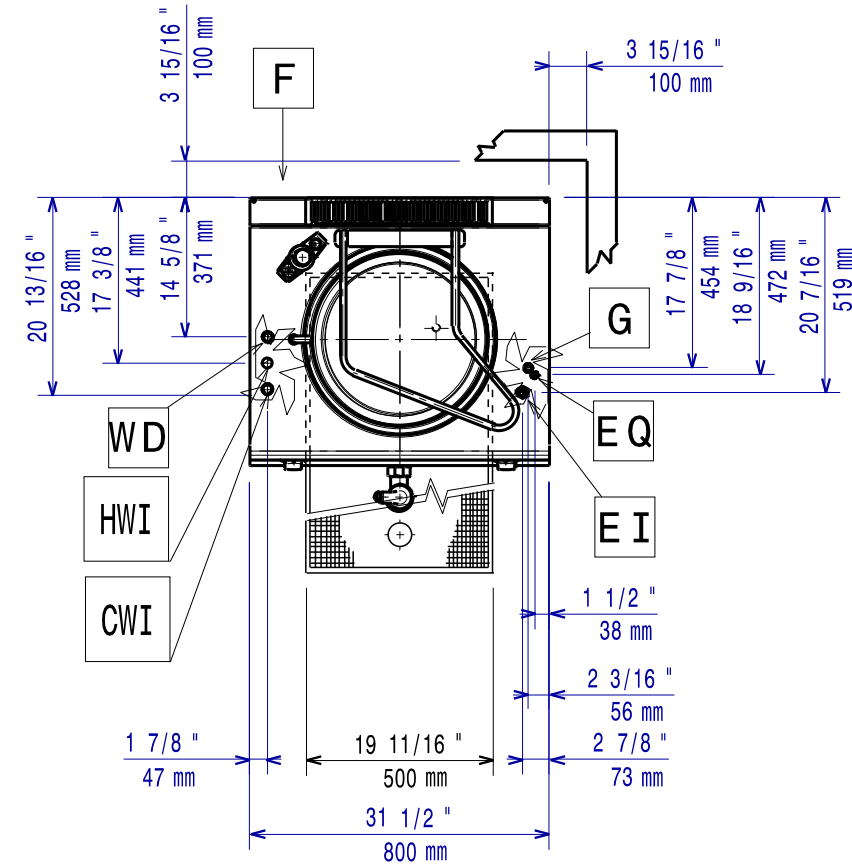

Masszeichnung

Gas-Kochkessel EVO 700 GKK7 / 60L-A

[Art. 406372270]

[Vorderansicht]

[Seitenansicht]

[Draufsicht]