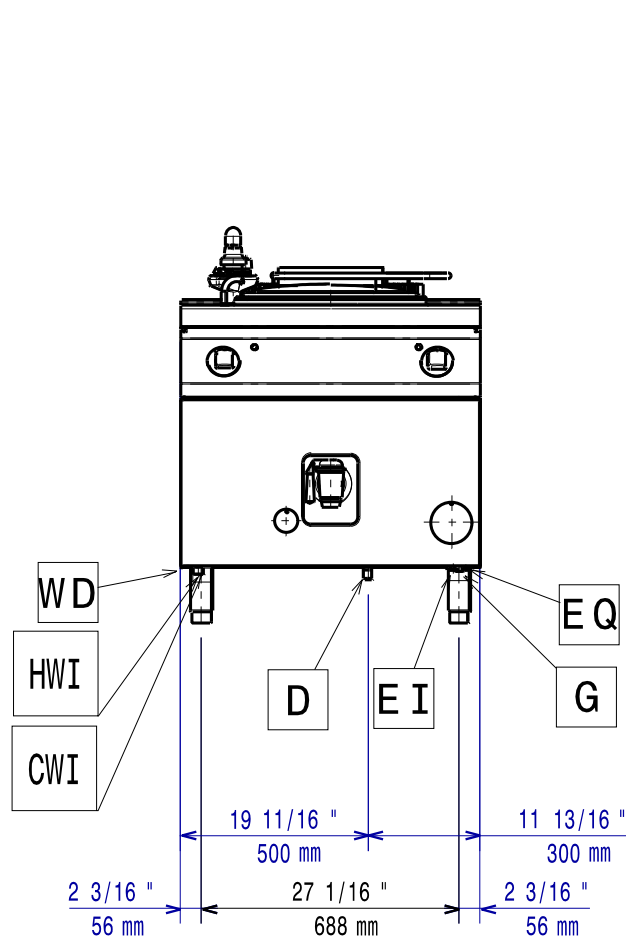

Masszeichnung

Gas-Kochkessel EVO 700 GKK7 / 60L-A

[Art. 406372270]

[Vorderansicht]

[Seitenansicht]

[Draufsicht]