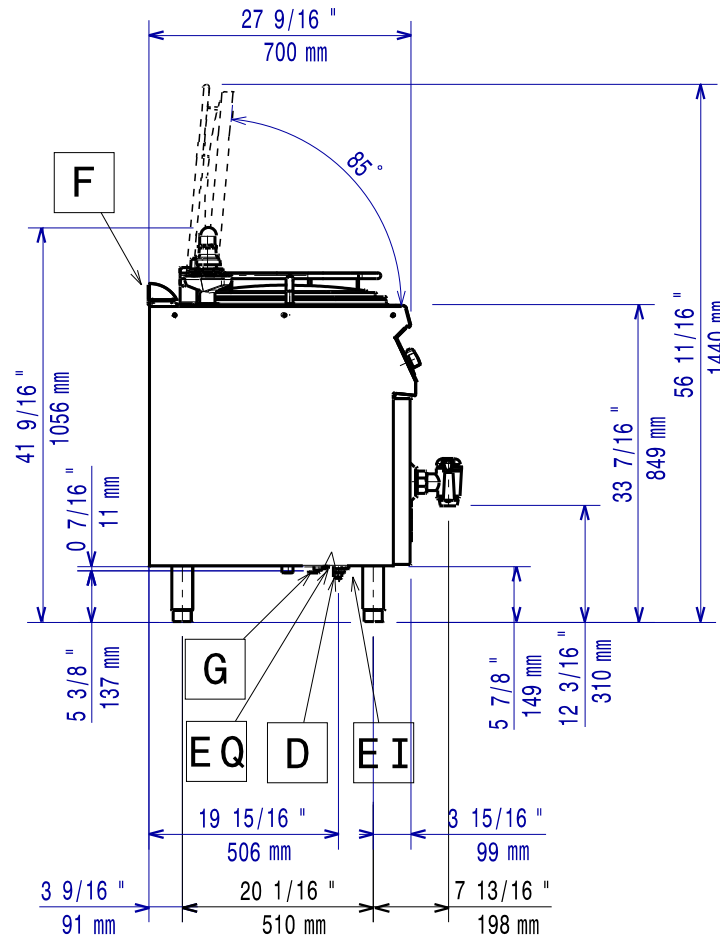

Masszeichnung

Gas-Kochkessel EVO 700 GKK7 / 60L-A

[Art. 406372270]

[Vorderansicht]

[Seitenansicht]

[Draufsicht]