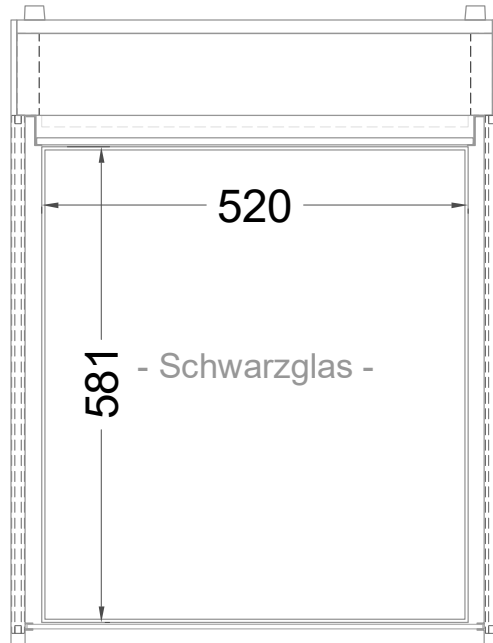

Masszeichnung

Wärmevitrine HOT VARIO 1

(Vorderseite)

(Seitenansicht)

(Grundriss)

[Art.Nr.: 535660]

Hot Vario 1 RAL9005