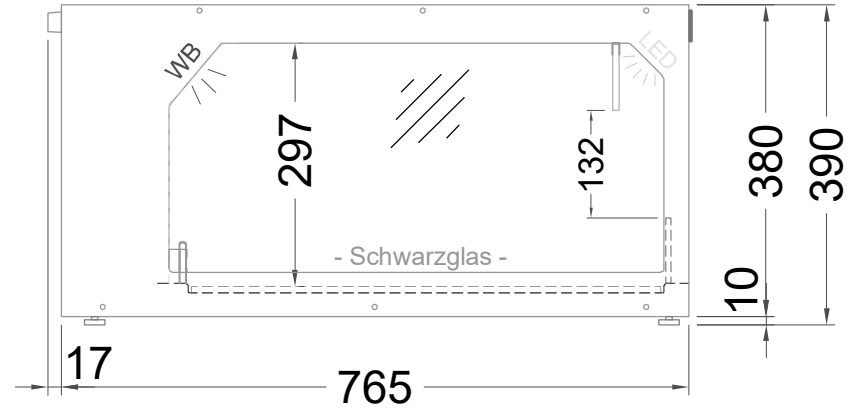

Masszeichnung

Wärmevitrine HOT VARIO 1

(Vorderseite)

(Seitenansicht)

(Grundriss)

[Art.Nr.: 535660]

Hot Vario 1 RAL9005