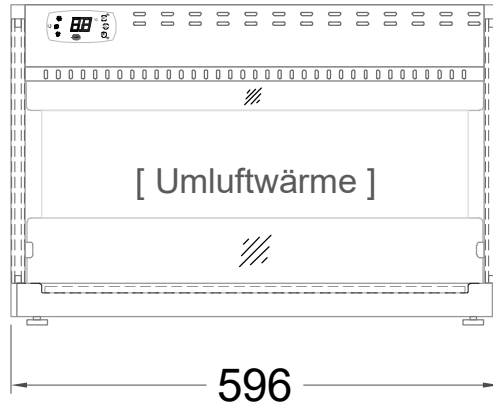

Masszeichnung

Wärmevitrine HOT VARIO 1

(Vorderseite)

(Seitenansicht)

(Grundriss)

[Art.Nr.: 535660]

Hot Vario 1 RAL9005