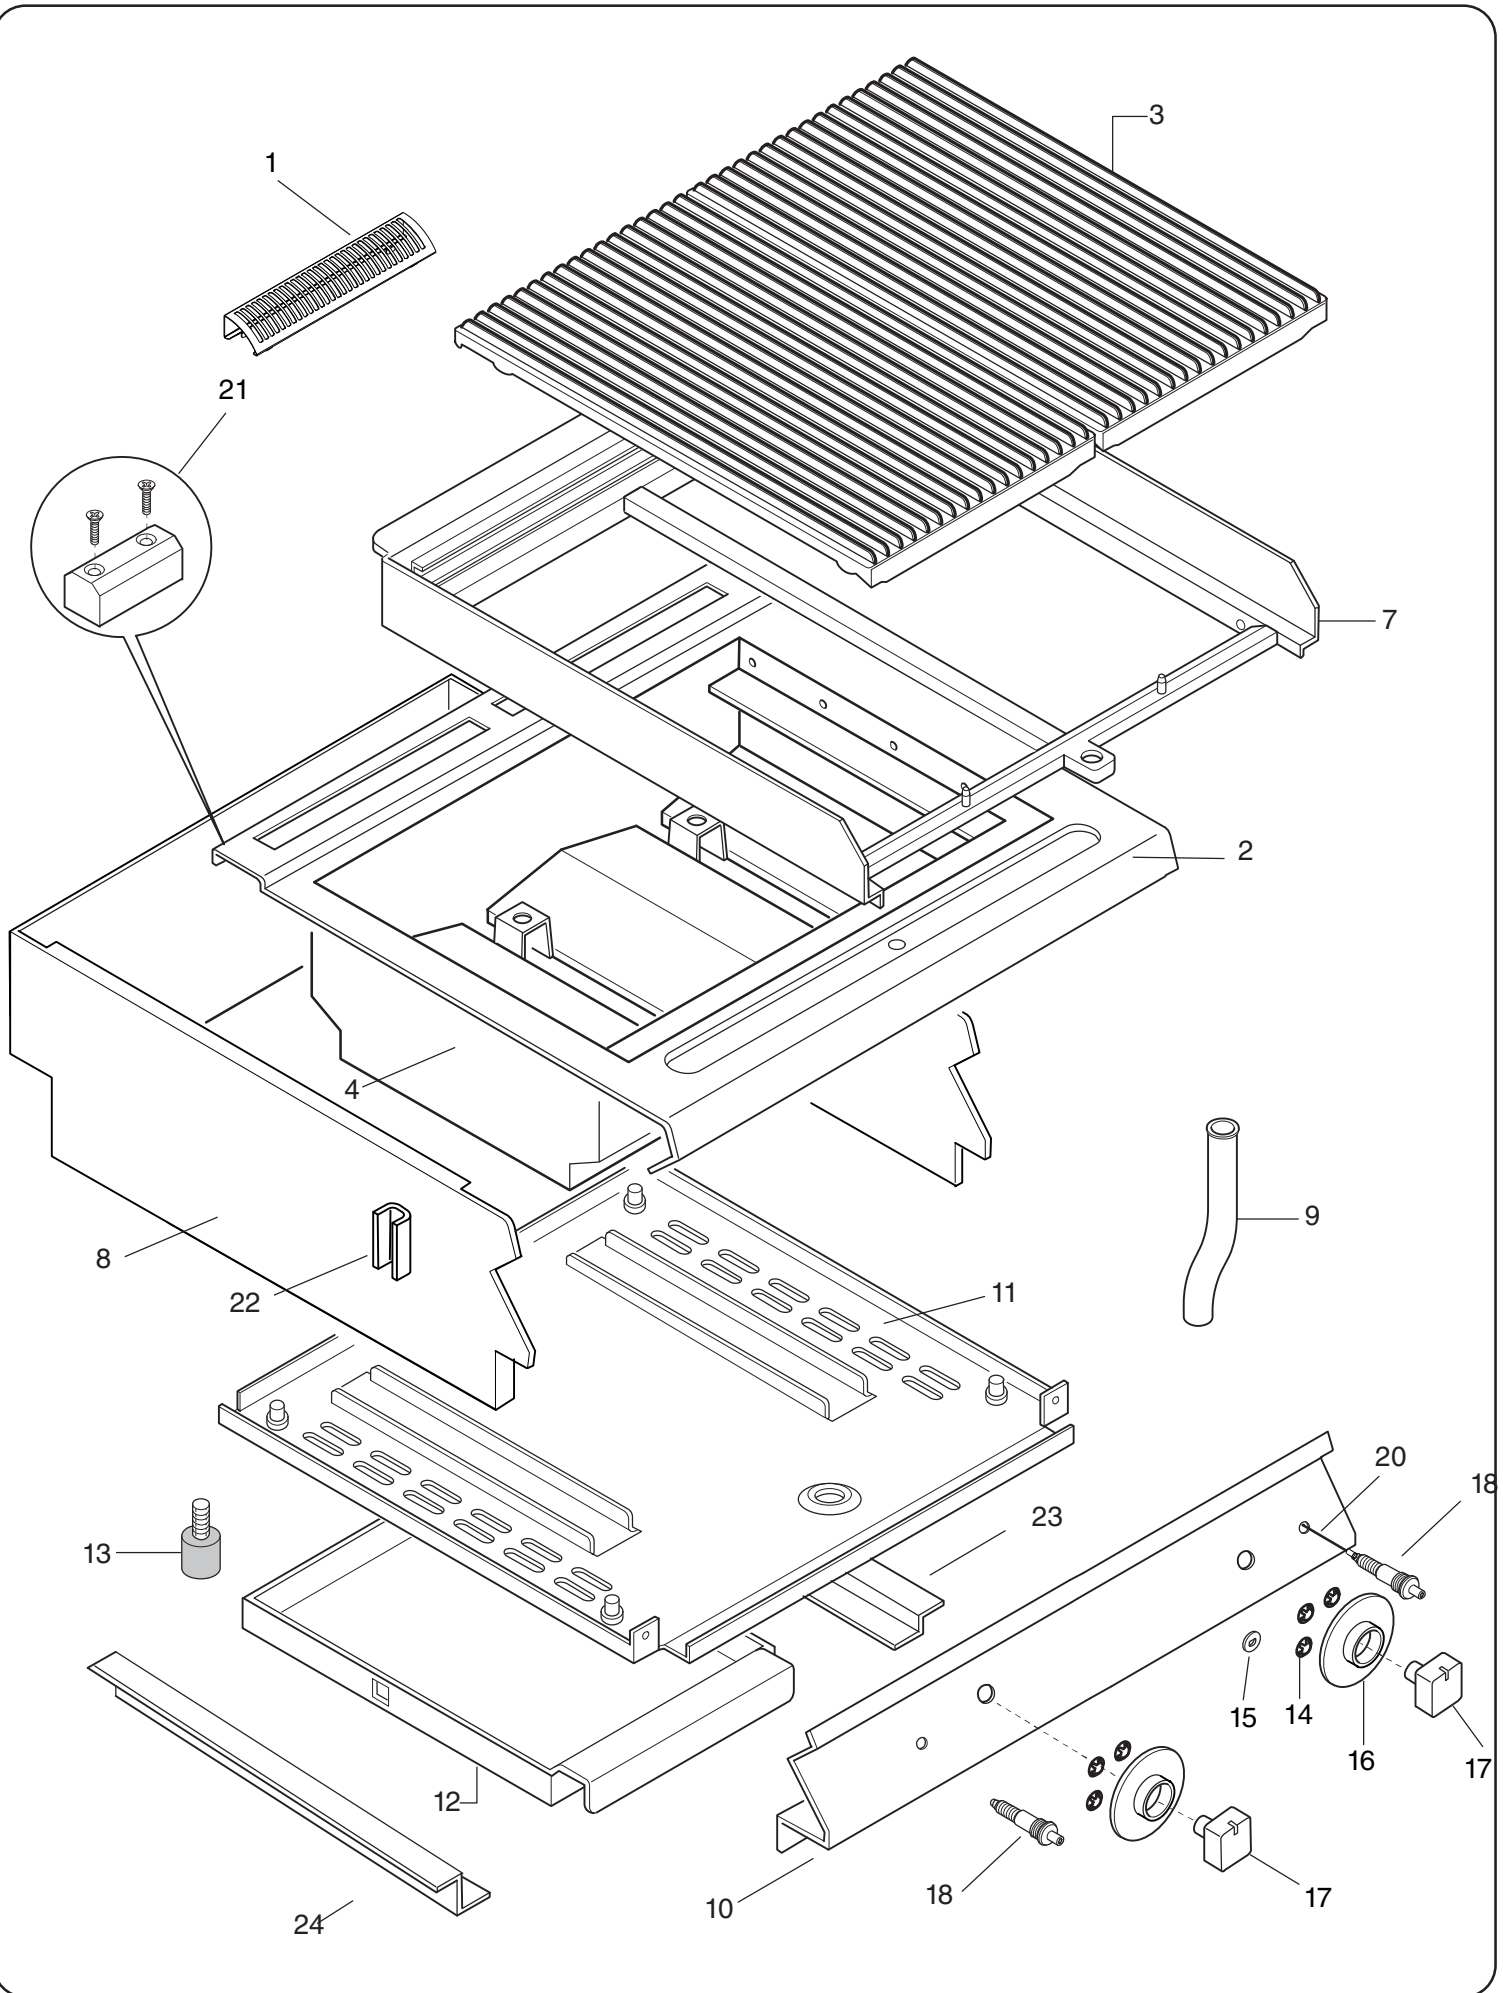

## Gas-Lavasteingrill **GLG7 / 1HT**

[Artikel-Nr.: 406372044]

**GRIGLIE GAS PIETRA LAVICA TOP E700XP**  
**GAS LAVA STONE GRILL TOP E700XP**

PNC	MODEL	Ref	Brand	VERSION	NOTE
371044	E7GRGDLC00	a	ELX	GAS	TOP 400 MM
371045	E7GRGHLC00	b	ELX	GAS	TOP 800 MM
372044	Z7GRGDLC00	c	ZAN	GAS	TOP 400 MM
372045	Z7GRGHLC00	d	ZAN	GAS	TOP 800 MM
372161	Z7GRGDLC0H	e	ZAN	GAS	TOP 400 MM-HAKVOORT
372162	Z7GRGHLC0H	f	ZAN	GAS	TOP 800 MM-HAKVOORT
373044	A7GRGDLC00	g	OEM	GAS	TOP 400 MM
373045	A7GRGHLC00	h	OEM	GAS	TOP 800 MM
373228	A7GRGDLC0K	i	KIP	GAS	TOP 400 MM

4

5-6

**Bold=last change / Grassetto =ultima modifica**

Rev. 5

<b>A - Ugello bruciatore / Burner nozzle</b>			
<b>Spare part code</b>	<b>Ref. / Notes</b>		
	0A2533	ø1.35	3+3B/P
002393	ø1.30	3B/P	G30 37mbar
0A2650	ø1.20	3B/P	G30 50mbar
0A2102	ø2.00	2H/2E+	G20 20mbar
A05176400	ø1.85	2H	G20 25mbar
058335	ø2.05	2L	G25 25mbar
0A2102	ø2.00	2K	G25.3 25mbar
0A2083	ø2.20	2ELL	G25 20mbar
059418	ø2.15	2S	G25.1 25mbar
0A2306	ø4.00	1a	G110 8mbar
059359	ø3.60	1b	G120 8mbar