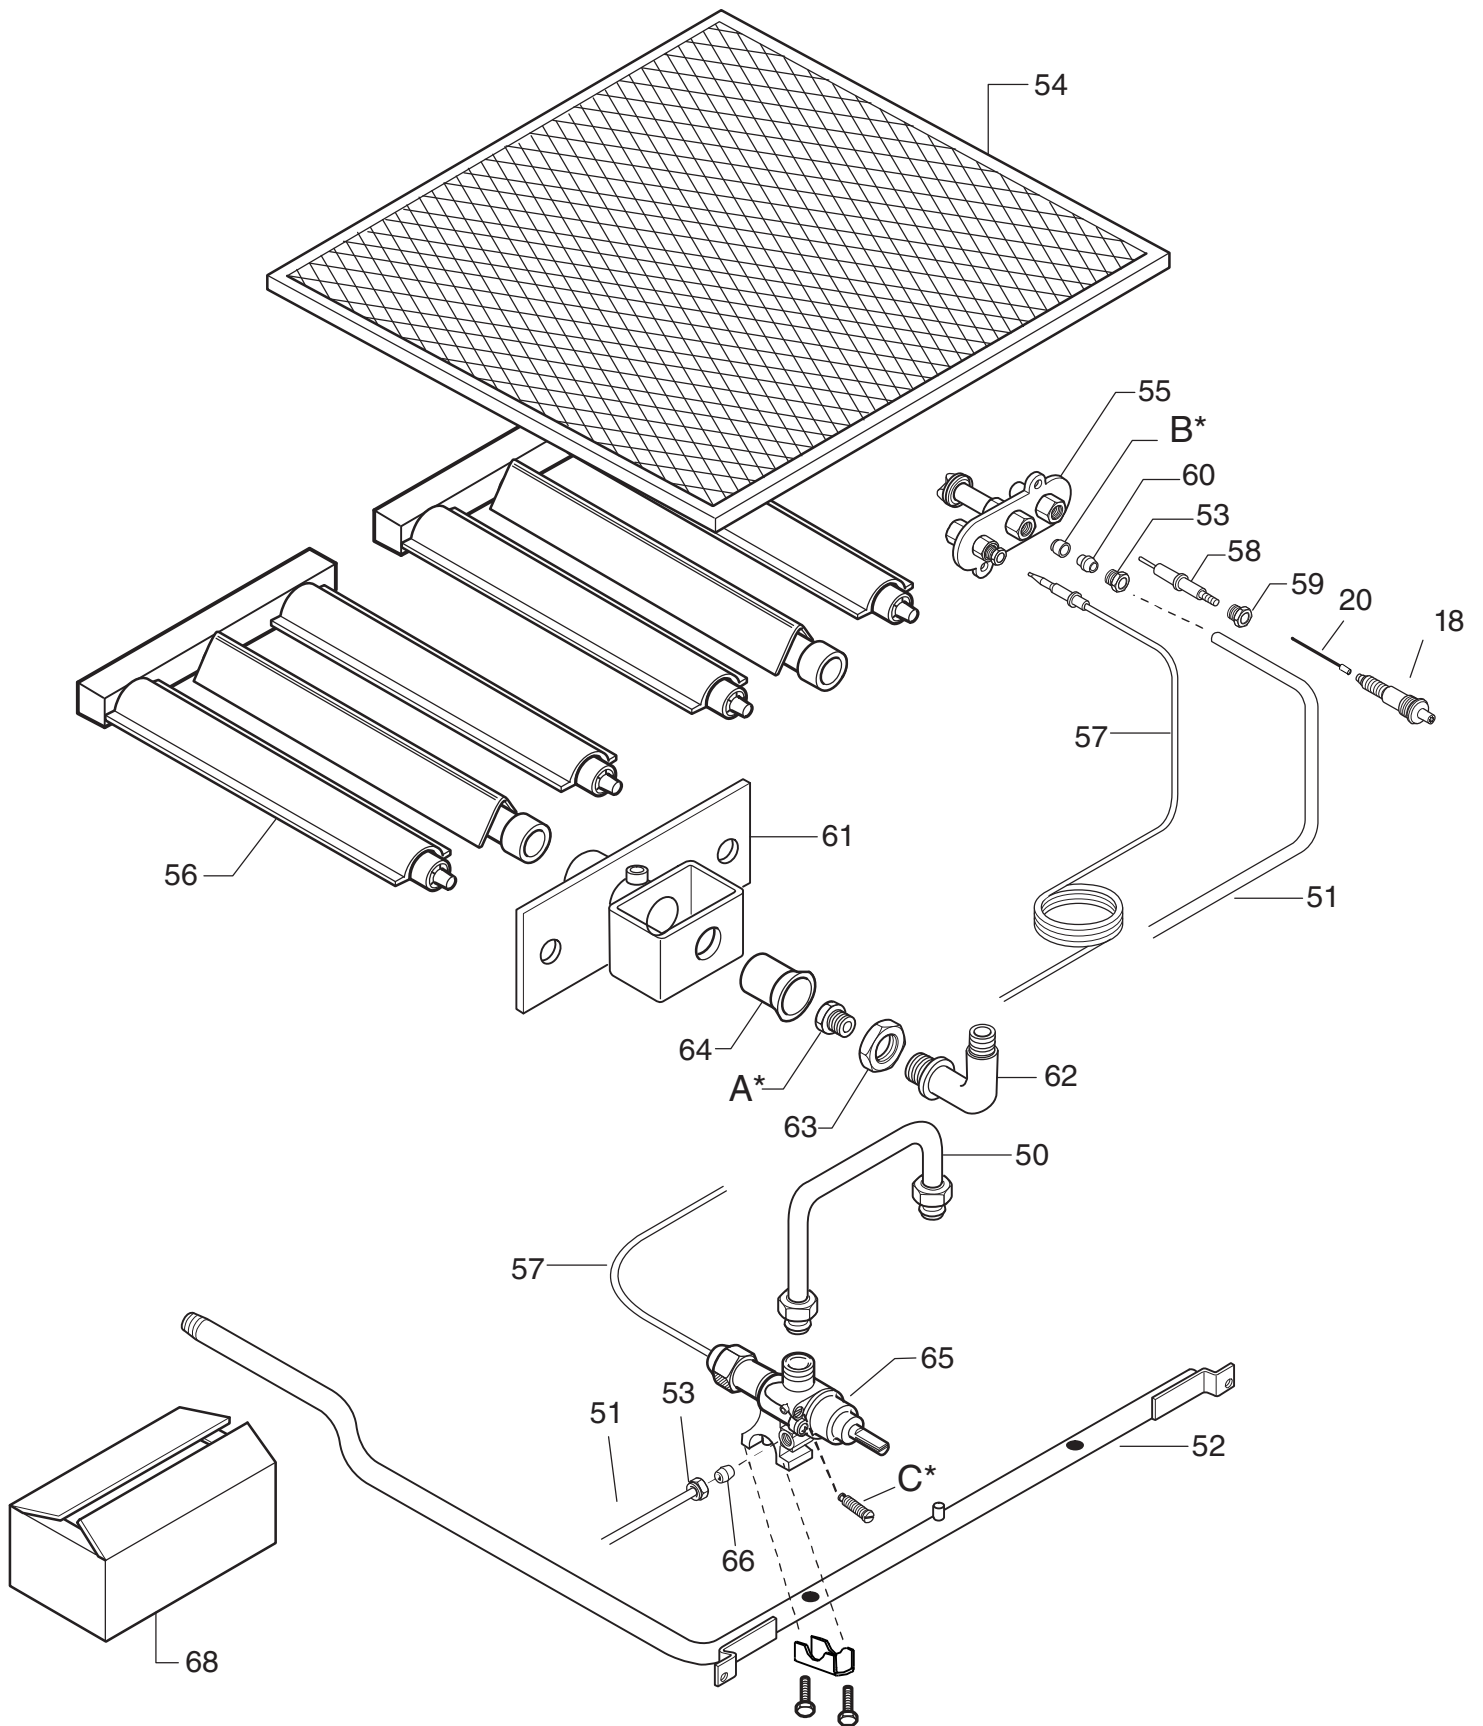

## Gas-Lavasteingrill **GLG7 / 1HT**

[Artikel-Nr.: 406372044]

**GRIGLIE GAS PIETRA LAVICA TOP E700XP**  
**GAS LAVA STONE GRILL TOP E700XP**

PNC	MODEL	Ref	Brand	VERSION	NOTE
371044	E7GRGDLC00	a	ELX	GAS	TOP 400 MM
371045	E7GRGHLC00	b	ELX	GAS	TOP 800 MM
372044	Z7GRGDLC00	c	ZAN	GAS	TOP 400 MM
372045	Z7GRGHLC00	d	ZAN	GAS	TOP 800 MM
372161	Z7GRGDLC0H	e	ZAN	GAS	TOP 400 MM-HAKVOORT
372162	Z7GRGHLC0H	f	ZAN	GAS	TOP 800 MM-HAKVOORT
373044	A7GRGDLC00	g	OEM	GAS	TOP 400 MM
373045	A7GRGHLC00	h	OEM	GAS	TOP 800 MM
373228	A7GRGDLC0K	i	KIP	GAS	TOP 400 MM

4

5-6

**Bold=last change / Grassetto =ultima modifica**

Rev. 5

<b>A - Ugello bruciatore / Burner nozzle</b>			
<b>Spare part code</b>	<b>Ref. / Notes</b>		
	0A2533	ø1.35	3+3B/P
002393	ø1.30	3B/P	G30 37mbar
0A2650	ø1.20	3B/P	G30 50mbar
0A2102	ø2.00	2H/2E+	G20 20mbar
A05176400	ø1.85	2H	G20 25mbar
058335	ø2.05	2L	G25 25mbar
0A2102	ø2.00	2K	G25.3 25mbar
0A2083	ø2.20	2ELL	G25 20mbar
059418	ø2.15	2S	G25.1 25mbar
0A2306	ø4.00	1a	G110 8mbar
059359	ø3.60	1b	G120 8mbar

<b>B - Ugello pilota / Pilot nozzle</b>			
<b>Spare part code</b>	<b>Ref./ Notes</b>		
	054593	n°25	3+3B/P
054593	n°25	3B/P	G30 37mbar
054593	n°25	3B/P	G30 50mbar
053670	n°41	2H/2E+	G20 20mbar
053670	n°41	2H	G20 25mbar
053670	n°41	2L	G25 25mbar
053670	n°41	2K	G25.3 25mbar
053670	n°41	2ELL	G25 20mbar
053670	n°41	2S	G25.1 25mbar
053669	n°75	1a	G110 8mbar
053669	n°75	1b	G120 8mbar

<b>C - Vite di minimo / Min screw</b>			
<b>Spare part code</b>	<b>Ref./ Notes</b>		
	002909	n°95	3+3B/P
002926	n°90	3B/P	G30 37mbar
002899	n°80	3B/P	G30 50mbar
003182	n°140	2H/2E+	G20 20mbar
003182	n°140	2H	G20 25mbar
003182	n°140	2L	G25 25mbar
003182	n°140	2K	G25.3 25mbar
003182	n°140	2ELL	G25 20mbar
003182	n°140	2S	G25.1 25mbar
-	adjust	1a	G110 8mbar
-	adjust	1b	G120 8mbar