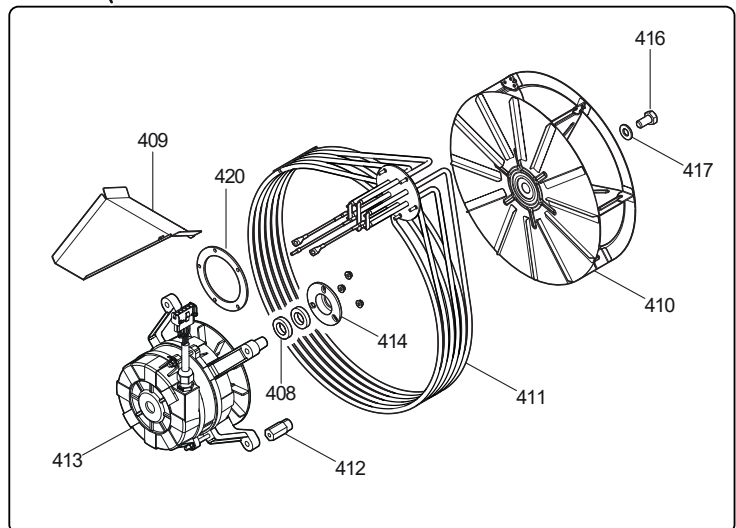

431 STEEL PIPES