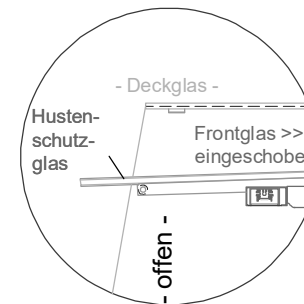

Masszeichnung

Einbauwärmevitrine BASIC S-78-53 Slide-In

LEGENDE:

LED = LED-Beleuchtung
WB = Wärmebrücke
HP = Heizplatte

[Art.Nr.: 520121]

Basic S-78-53 Slide-In

* OPTIONAL: mit Bodenablauf 00529111

(Detail "Easy Change")

(Detail Spiegelsystem)