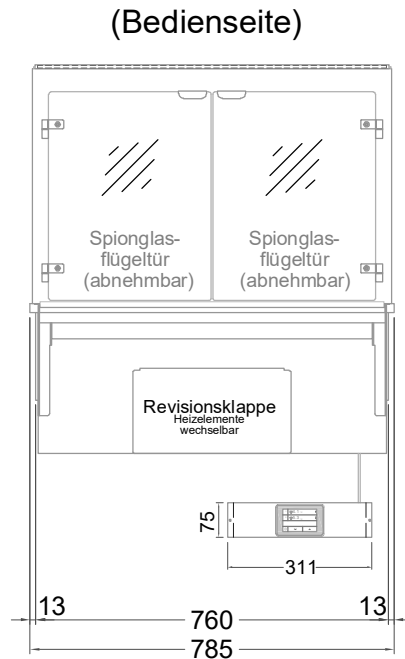

Masszeichnung

Einbauwärmevitrine BASIC S-78-53 Slide-In

LEGENDE:

LED = LED-Beleuchtung
WB = Wärmebrücke
HP = Heizplatte

[Art.Nr.: 520121]

Basic S-78-53 Slide-In

* OPTIONAL: mit Bodenablauf 00529111

(Detail "Easy Change")

(Detail Spiegelsystem)