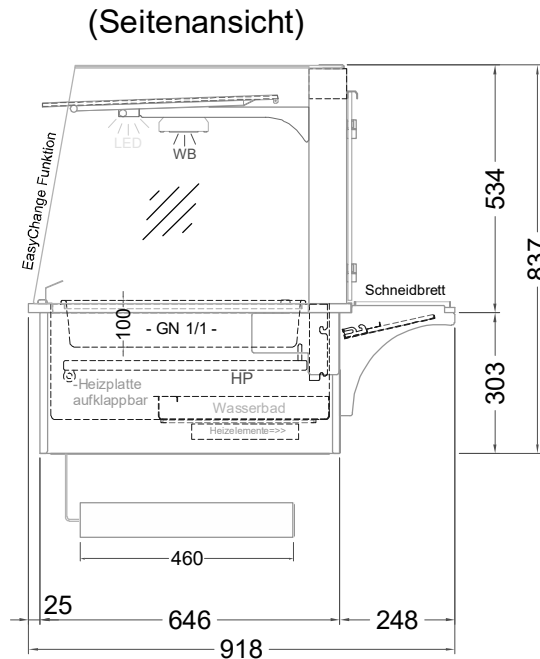

Masszeichnung

Einbauwärmevitrine BASIC S-78-53 Slide-In

LEGENDE:

LED = LED-Beleuchtung
WB = Wärmebrücke
HP = Heizplatte

[Art.Nr.: 520121]

Basic S-78-53 Slide-In

* OPTIONAL: mit Bodenablauf 00529111

(Detail "Easy Change")

(Detail Spiegelsystem)