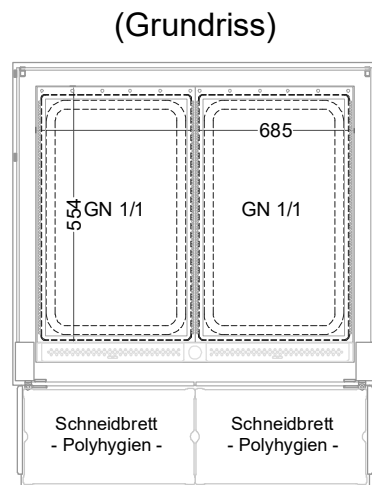

Masszeichnung

Einbauwärmevitrine BASIC S-78-53 Slide-In

LEGENDE:

LED = LED-Beleuchtung
WB = Wärmebrücke
HP = Heizplatte

[Art.Nr.: 520121]

Basic S-78-53 Slide-In

* OPTIONAL: mit Bodenablauf 00529111

(Detail "Easy Change")

(Detail Spiegelsystem)