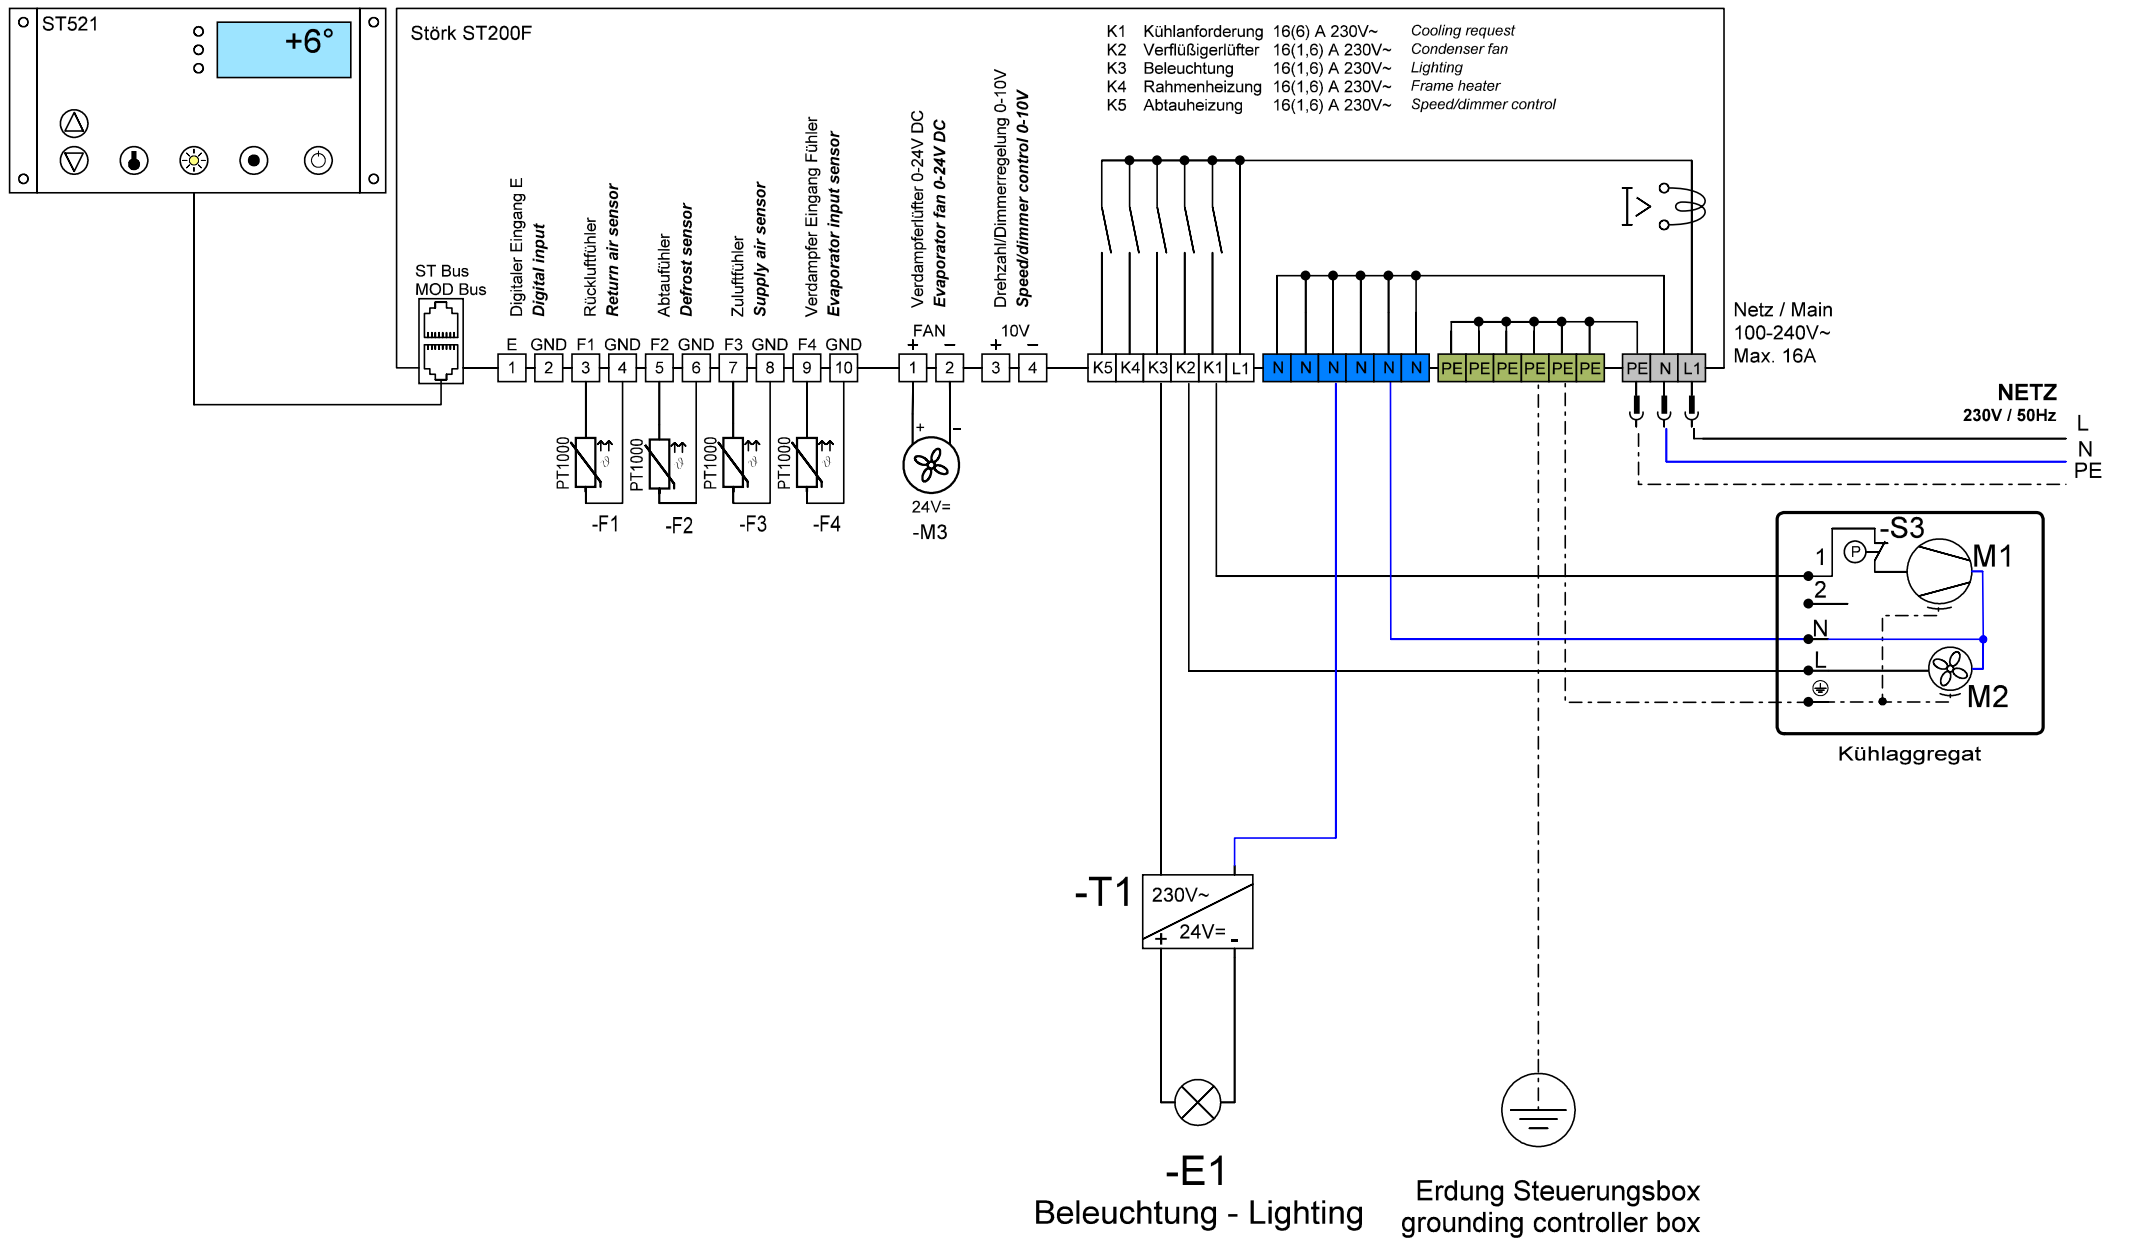

Schaltplan

Wandkühlregal KÜHLTURM GREEN 60-E

[Artikel-Nr.: 484358550]

Änderungen / Changes	Datum / Date	Name	Bezeichnung / Identification	Seite / Page
gez.:	18.07.2022	Obereder	Schaltplan Kühlvitrine <i>Circuit diagram refrigerated display case</i>	
gepr.:				
			AB-Nr.:	