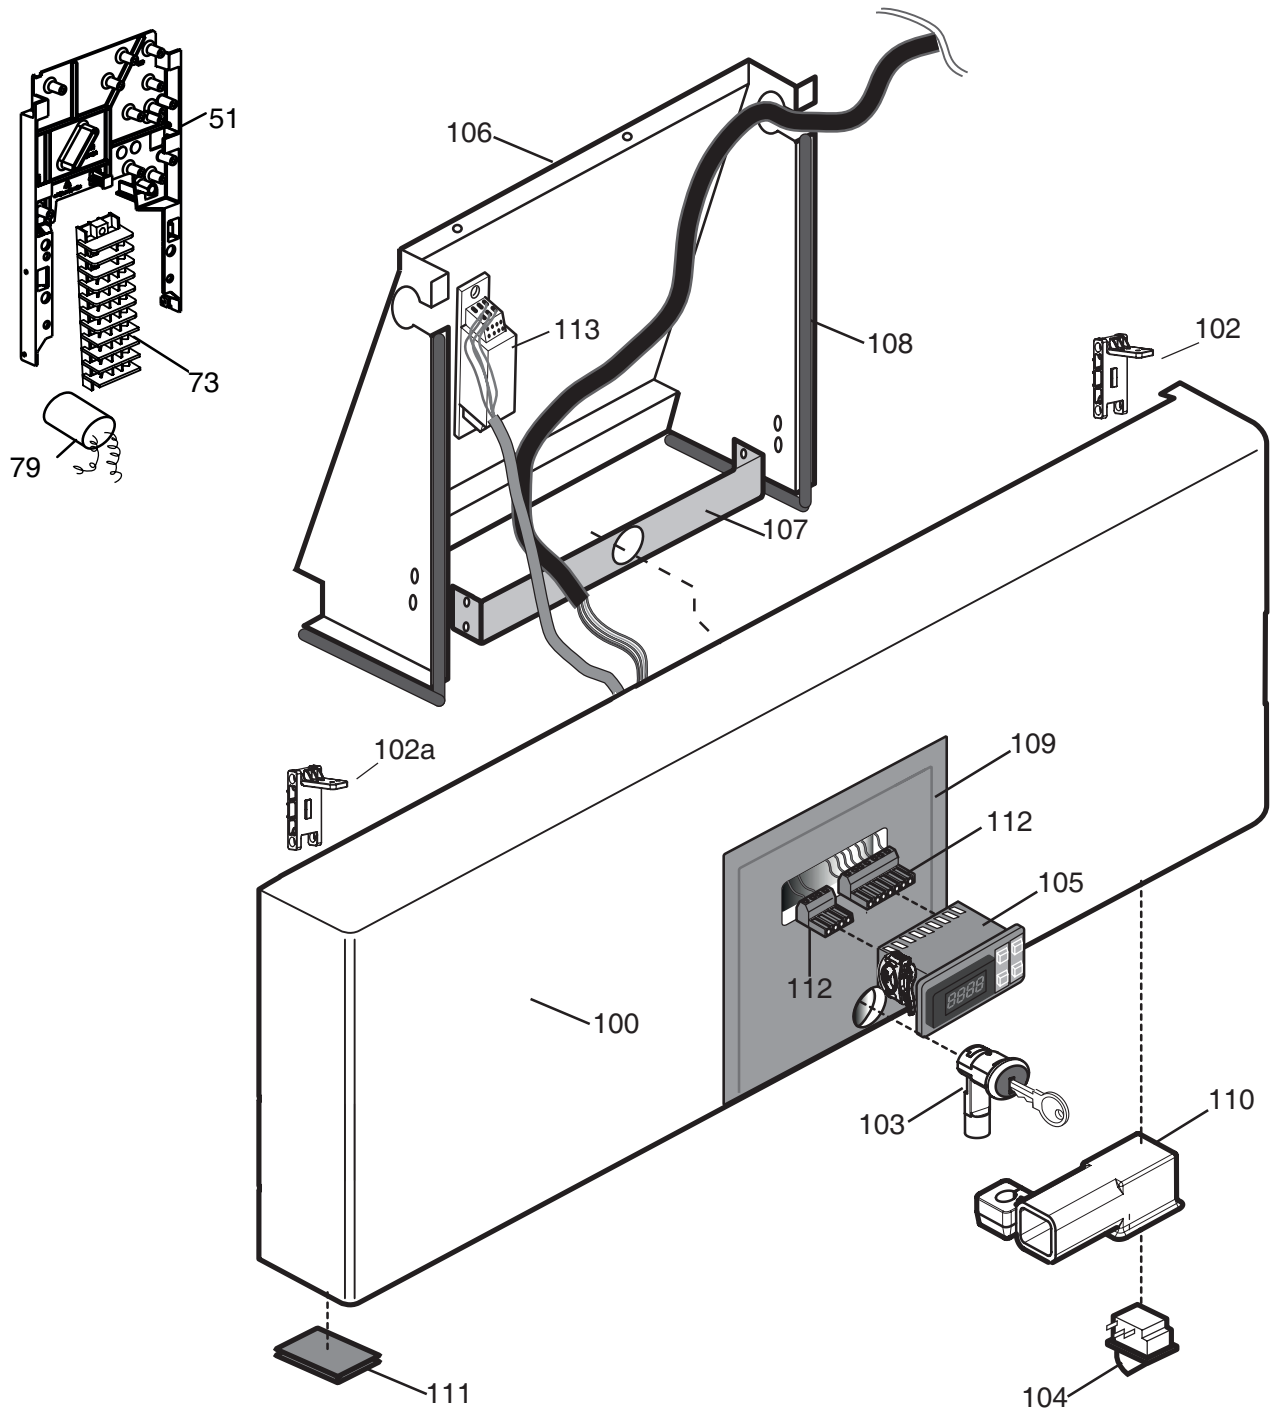

99

Refrigerators

Pos	Fact/code	Spare C.	Descrizione	Description	Ref/Note
1	541R05001	093243	Piedino	Foot	a,b,c,d,e,f,g,h, i,j,l,m,n,o,q,r,s, t,u,v,w,x,y,z
1a	518R02600	093244	Piedino anteriore porta vetro	Back foot glass door	h,i,m,n,o,q, t,u, v,w,x,y
2	217555204	093245	Vite per plastica per piedino	Screw (use by fix foot)	
3	518708601	093246	Vite M8x20 per fiss. staffa sup/inf	Screw M8X20 (use by fix bracket)	
4	502R17400	093247	Staffa supporto fianchi	Side support (upper)	
5	546R22800	093248	Distanziale per piede	Foot spacer	
6	501R38201	093249	Cremagliera	Rack	
7	501R47900	093250	Guida Sx A430	Left support (runner) A430	
8	501R48100	093251	Guida Dx A430	Right support (runner) A 430	
9	514R10600	093252	Griglia 2/1	Grid 2/1	
10	514R12200	093253	Griglia di fondo	Bottom grid	
11	875R37401	*	Assieme carter interno	Internal protection assembly	
12	832R09001	093254	Cornice orizzontale	Horizontal frame	
12	832R29500		Cornice orizzontale	Horizontal frame	j
13	832R09101	093255	Cornice verticale	Vertical frame	a,b,c,d,e,h,i,m, n,o,p,q,r,s, t,u,v,w,x,y,z
13	832R29400		Cornice verticale	Vertical frame	j
13	832R09300	093256	Cornice verticale	Vertical frame	f,g,l
13a	617R06701	093330	Cavo riscaldante cornice	Frame heating cable	t,v,x
14	835R27007	093289	Porta con guarnizione aisi 304	Gasket and door	r
14	835R27108	093290	Porta con guarnizione aisi 430	Gasket and door	a,b,c,d,e,j,p,s,z
15	835R27407	093581	Porta aisi 304	Door	r
15	835R27507	096028	Porta aisi 430	Door	a,b,c,d,e,j,p,s,z
16	548R06802	093257	Guarnizione porta vetro	Gasket glass door	glass door
16	548R08000	094152	Guarnizione porta cieca/pv LED	Gasket full door and LED glass door	full door and t,u,v,w,x,y
17	835704001	082219	Cerniera porta	Hinge door	
18	544700601	081654	Boccola per porta	Door bush	a,b,c,d,e,j,p,r,s,z
19	833R21600	093341	Staffa inferiore porta	Lower stirrup door	a,b,c,d,e,j,p,r,s,z
20	505723802	082257	Staffa superiore porta	Upper stirrup door	a,b,c,d,e,f,g,j,l,r,s,z
21	541R05301	093271	Tappo per cerniere	Hole hinge plug	a,b,c,d,e,f,g,j,l,r,s,z
22	835R24900	093575	Ruota rotante con freno	Brake weel	p
23	835R24800	093574	Ruota rotante	Weel	p
24	880R64100	093342	Traversa per 1/2 porte a304	Support half door a304	f,g,l
25	543R09900	093272	Cornice per traversa	Support half door frame	f,g,l
26	501R51800	093275	Cremagliera ant. 1/2 porte superiore	Upper rack 1/2 doors	f,g,l
27	501R51600	093276	Cremagliera ant. 1/2 porte	Lower rack 1/2 doors	f,g,l
28	835R25410	093585	Ass.1/2 porta superiore a304	Upper half door a304	f,g,l
29	835R25509	093519	Ass.1/2 porta inferiore a304	Lower half door a304	f,g,l
30	548R08100	094153	Guarnizione magnetica 1/2 porte	Half door gasket	f,g,l
31	546R21100	093392	Boccola per cerniera 1/2 porte	Half door bush	f,g,l
32	833R21900	093301	Ass. cerniera inferiore	Lower hinge assembly	f,g,l
33	505R12400	093344	Cerniera centrale	Central hinge door	f,g,l
34	833R21100	093433	Serratura	Serratura	f,g,l
35	880R57001	093736	Ass. porta vetro	Glass door assembly	h,i,m,n,o
35	883R01401	*	Ass. porta vetro	Glass door assembly	t,u,v,w,x,y
36	879R15600	093274	Porta vetro	Glass door	h,i,m,n,o
36	879R36600	096173	Porta vetro	Glass door	t,u,v,w,x,y
37	546R22400	093535	Tappo sup. dx pv	Upper right plug door GL	h,i,m,n,o, t,u,v, w,x,y
38	546R22300	093536	Tappo sup. sx pv	Upper left plug door GL	h,i,m,n,o, t,u,v,