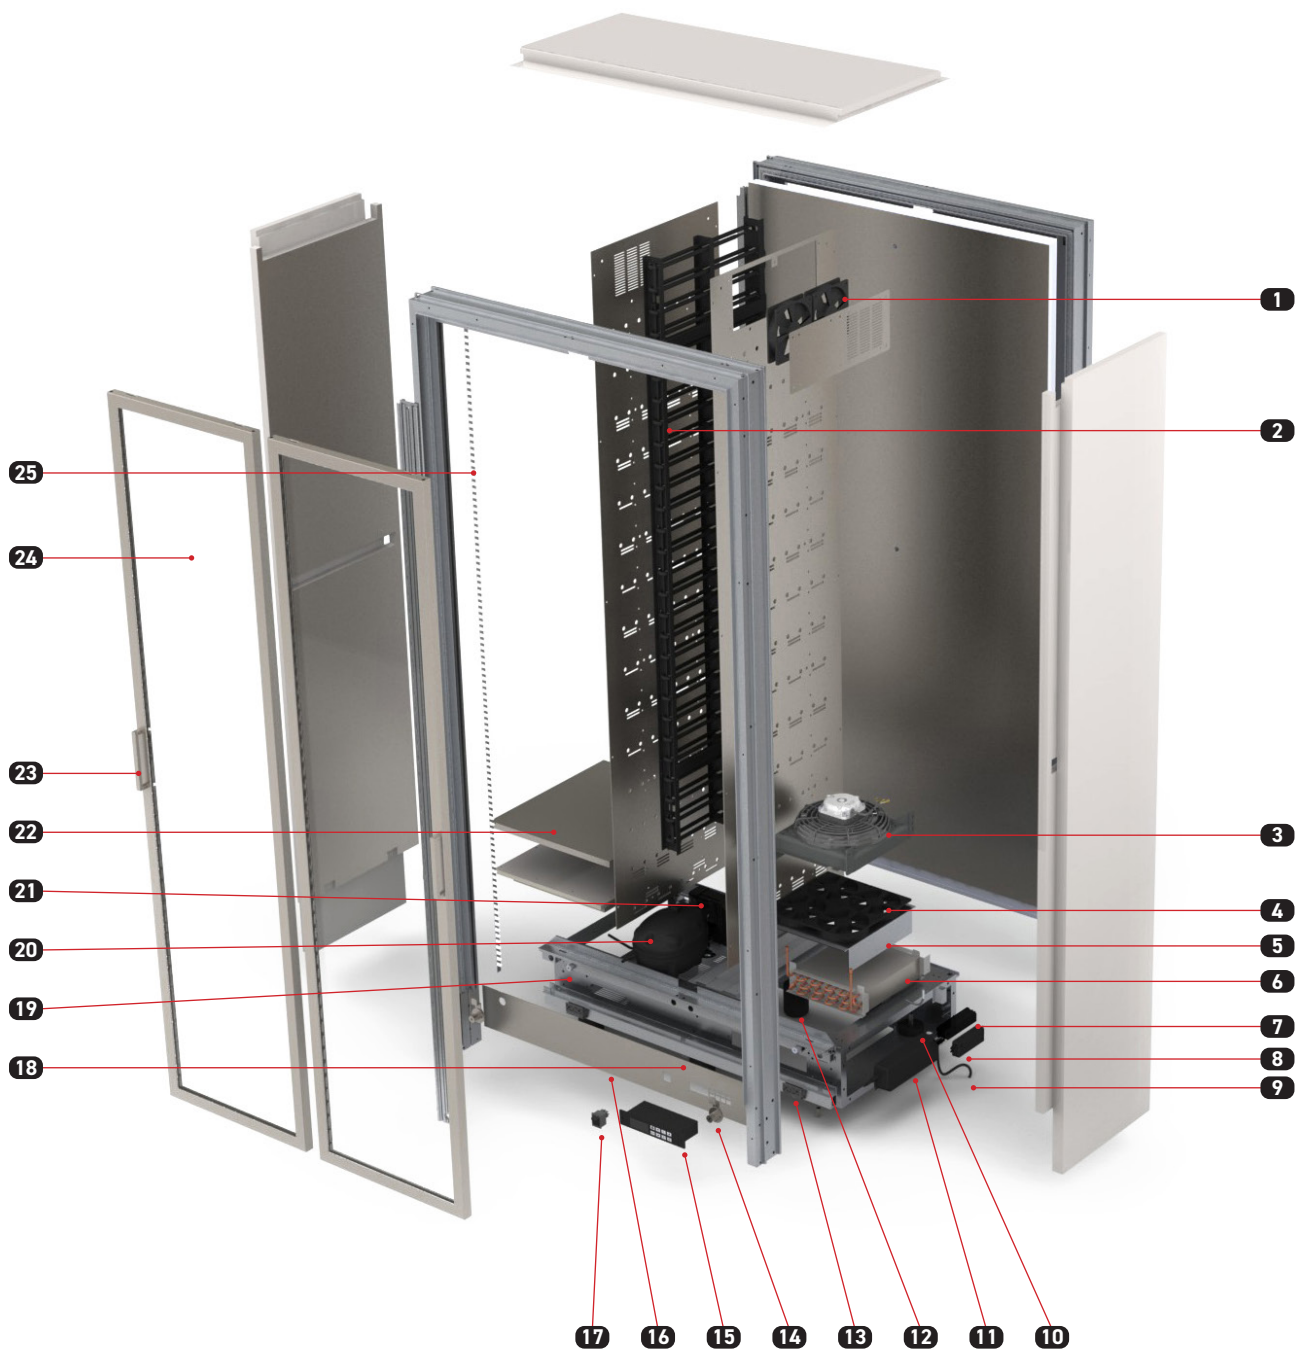

Ersatzteilliste-Explosionszeichnung

Weintemperierschrank VAR-PC14

[Artikel-Nr.: 446214001]

Code

1 Z-CE-VN-12-120	6 Z-CE-CDR...-C	11 Z-CE-AL-...	16 Z1-FG-P-A-FC2	21 Z-CE-INV13-230
2 Z-CE-EVSR01	7 Z-CE-AL-12-...	12 Z-FE-PD60...	17 Z-CE-INTBN2230	22 Z1-FG-P-A-PF...
3 Z-CE-CDR...-MV	8 Z-CE-LEDCONT9	13 Z1-FG-P-CER	18 Z-FE-PD6X17	23 Z-FE-MAN...
4 Z-CE-VN-12-120-2	9 Z-CE-CAVAL...	14 Z-FE-SER11	19 Z-FE-MAGNET...	24 Z-S-P-APA...
5 Z-S-PVC	10 Z-CE-TERDIG04S	15 Z-CE-TERDIG11...	20 Z-CE-CPR...	25 Z-CE-LED...