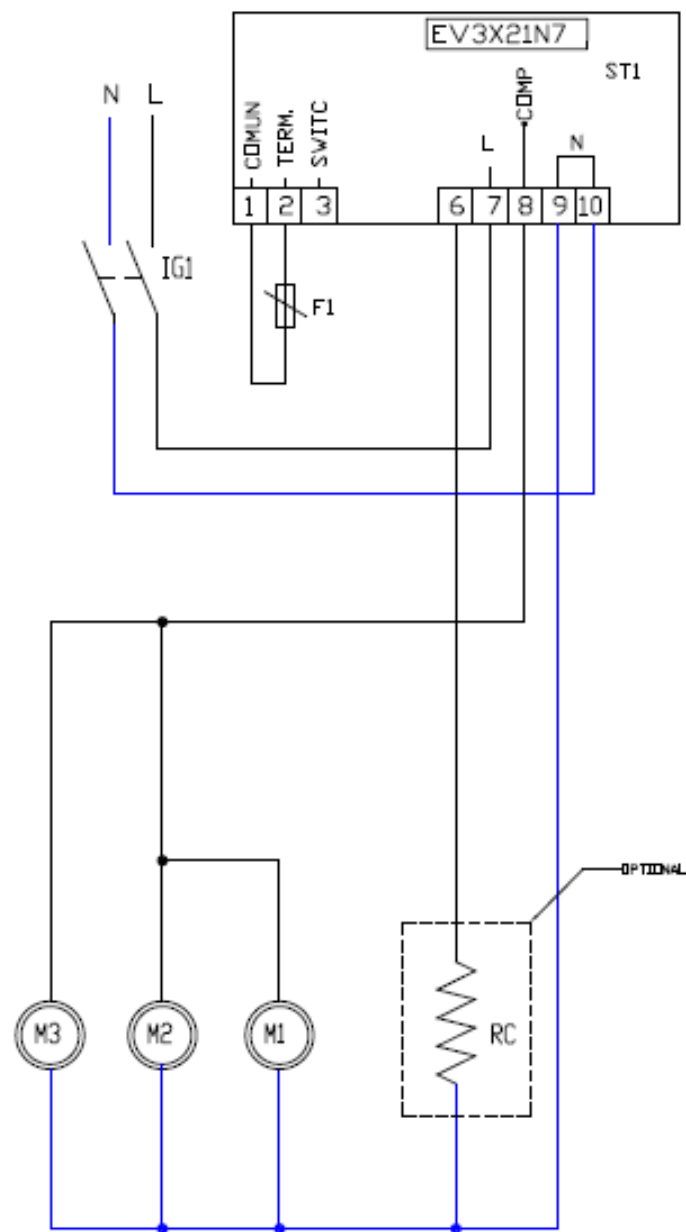

Schaltplan

COOL-LINE Abfallkühler **WASTE 240 / 1**

[Art. 3084102401]

WASTE

WIRING DIAGRAM

COID: R290

SIZE 1/2/3/V

TYPE +2/+10