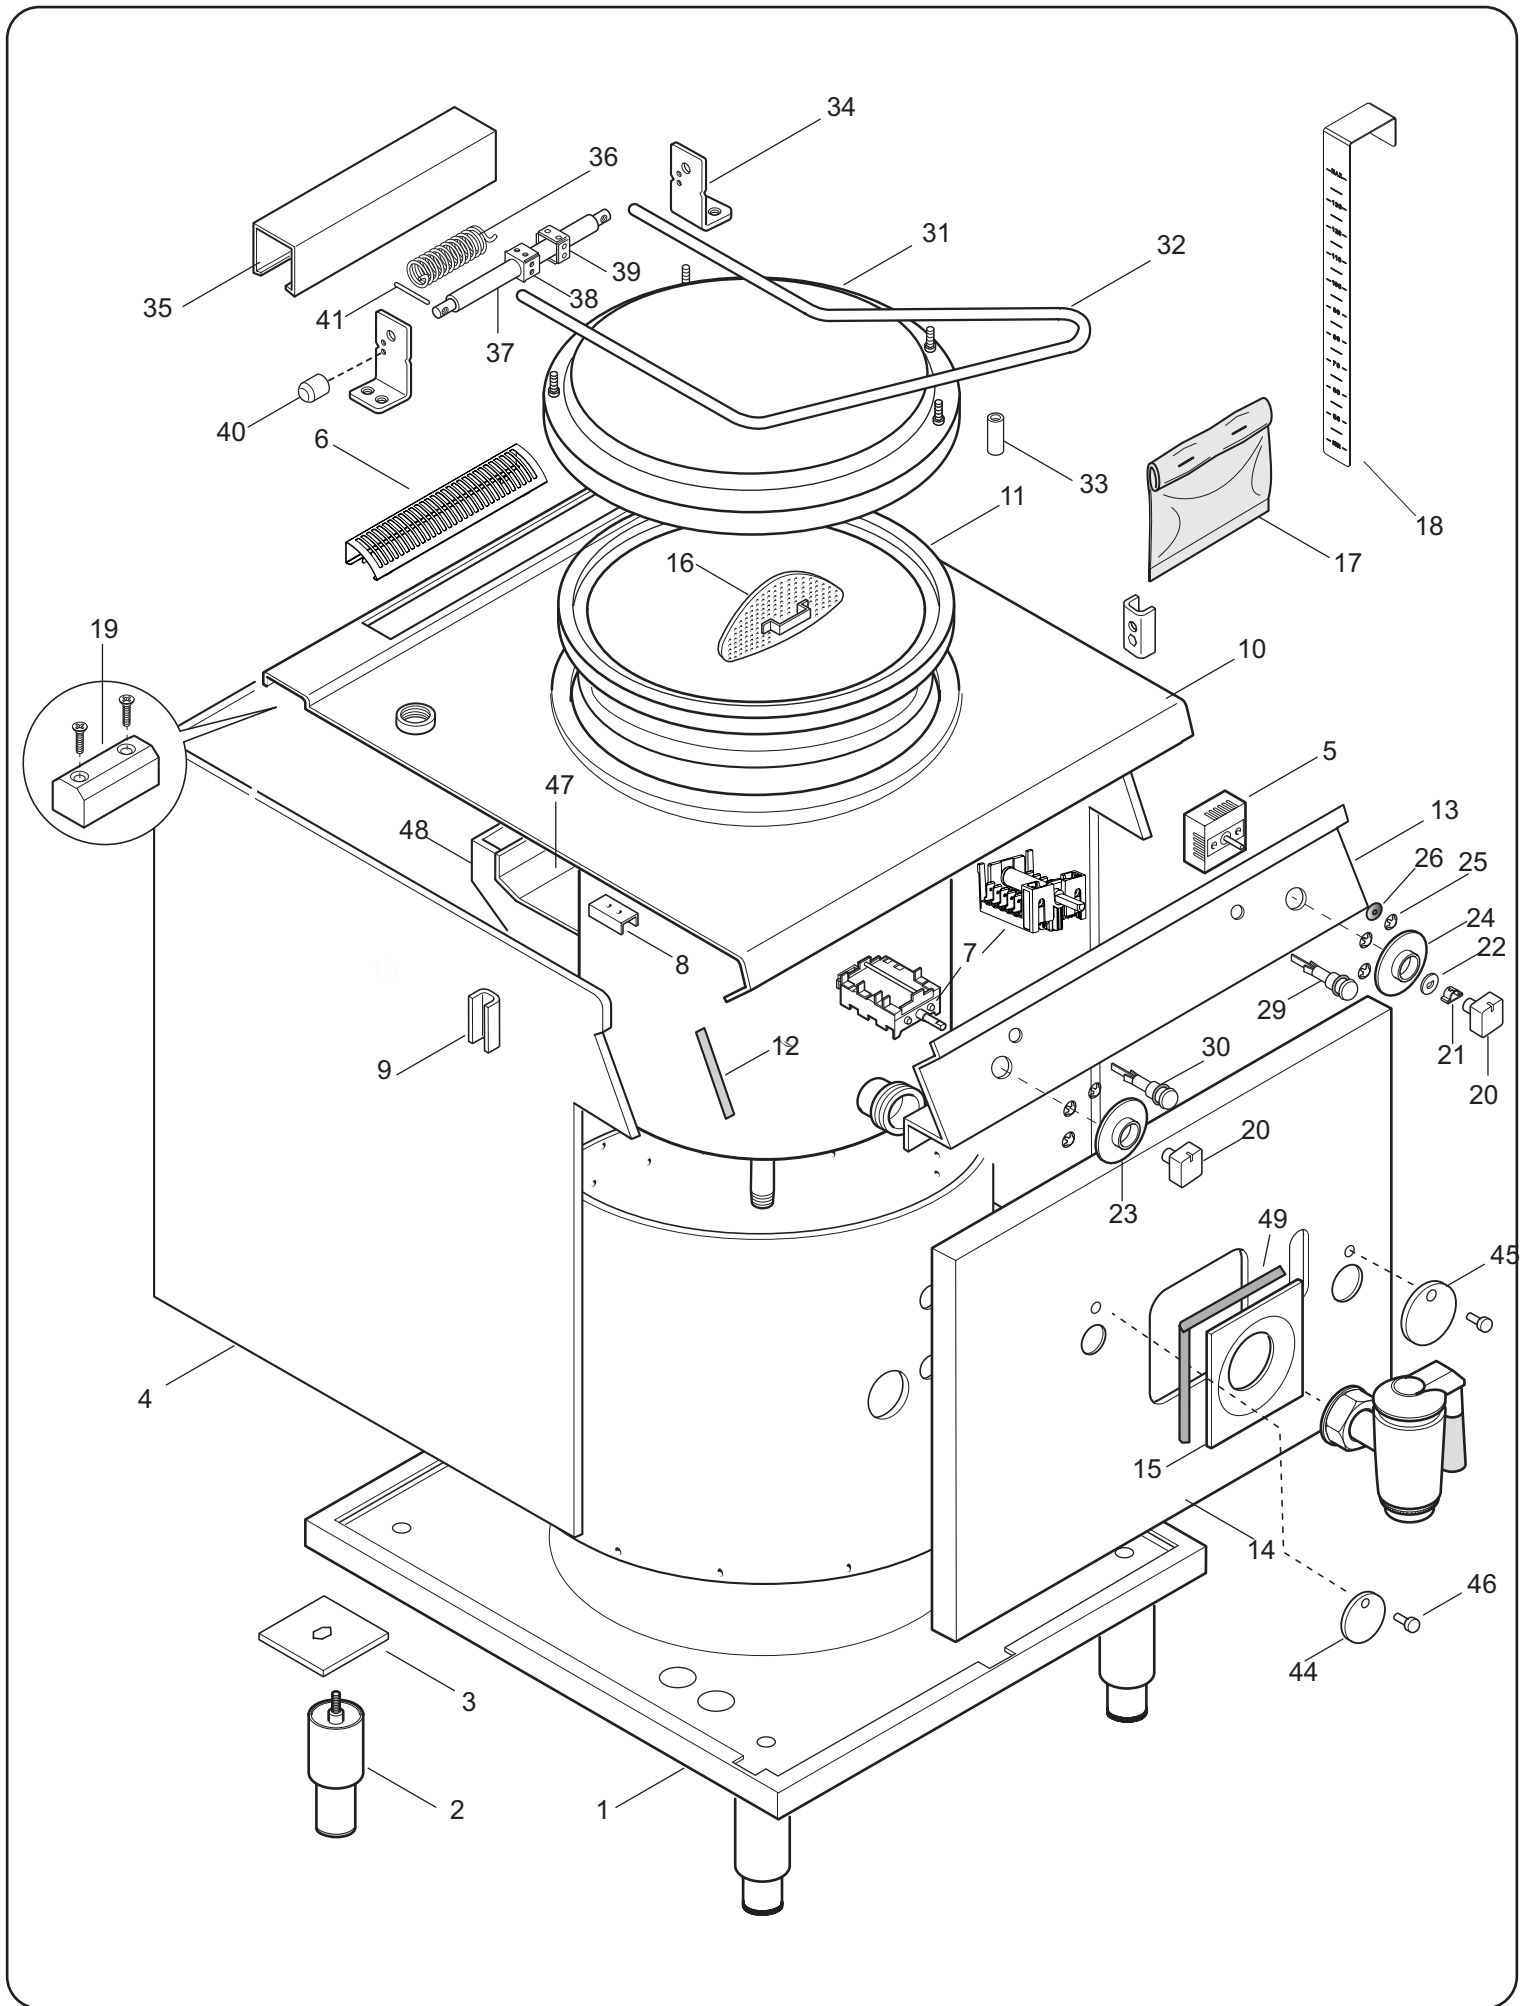

# Ersatzteilliste-Explosionszeichnung Elektro-Kochkessel EKK7 / 60L

**PENTOLE GAS-ELETTRICHE INDIRECTE 60Lt E700XP**  
**GAS-ELECTRIC BOILING PAN INDIRECT HEATING 60Lt E700XP**

PNC	Model	Ref	Brand	Version	Notes
371269	E7BSGHINF0	a	ELX	GAS	60 LT
371270	E7BSGHINFR	b	ELX	GAS	60 LT AUTO.REFILL
371272	E7BSEHINF0	c	ELX	EL	60 LT
371273	E7BSEHINFR	d	ELX	EL	60 LT AUTO.REFILL
371274	E7BSEHIN40	d	ELX	GAS	60 LT 60Hz
371275	E7BSEHIN4R	d	ELX	GAS	60 LT AUTO.REFILL 60Hz
372269	Z7BSGHINF0	e	ZAN	GAS	60 LT
372270	Z7BSGHINFR	f	ZAN	GAS	60 LT AUTO.REFILL
372272	Z7BSEHINF0	g	ZAN	EL	60 LT
372273	Z7BSEHINFR	h	ZAN	EL	60 LT AUTO.REFILL
373269	A7BSGHINF0	i	OEM	GAS	60 LT
373272	A7BSEHINF0	l	OEM	EL	60 LT
<b>373370</b>	<b>L7BSEHINF5</b>	<b>j</b>	<b>LOIPART</b>	<b>EL</b>	<b>60 LT</b>

**Bold=last change / Grassetto =ultima modifica**

Rev. 6

LT	Ø	A	B	H
60	350	55	385	440

Factory Code	Spare Code	Descrizione	Description	Ref./Note
E73900320	0TTZQ0	COLAPASTA 60LT	COLANDER 60LT	

### A - Ugello bruciatore / Burner nozzle

Spare part Code	Ref.	Notes
0C0509	ø1.85	3+3B/P G30 30mbar
003723	ø1.75	3B/P G30 37mbar
054127	ø1.65	3B/P G30 50mbar
0C0551	ø2.85	2H/2E+ G20 20mbar
0C0747	ø2.70	2H G20 25mbar
004856	ø2.95	2L G25 25mbar
0C0551	ø2.85	2K G25.3 25mbar
054632	ø3.10	2ELL G25 20mbar
004856	ø2.95	2S G25.1 25mbar
0C3079	ø6.25	No CE G110 8mbar

### B - Ugello pilota / Pilot nozzle

Spare part Code	Ref.	Notes
053667	n°30	3+3B/P G30 30mbar
053667	n°30	3B/P G30 37mbar
053667	n°30	3B/P G30 50mbar
053670	n°41	2H/2E+ G20 20mbar
053670	n°41	2H G20 25mbar
053670	n°41	2L G25 25mbar
053670	n°41	2K G25.3 25mbar
053670	n°41	2ELL G25 20mbar
053670	n°41	2S G25.1 25mbar
053669	n°75	No CE G110 8mbar