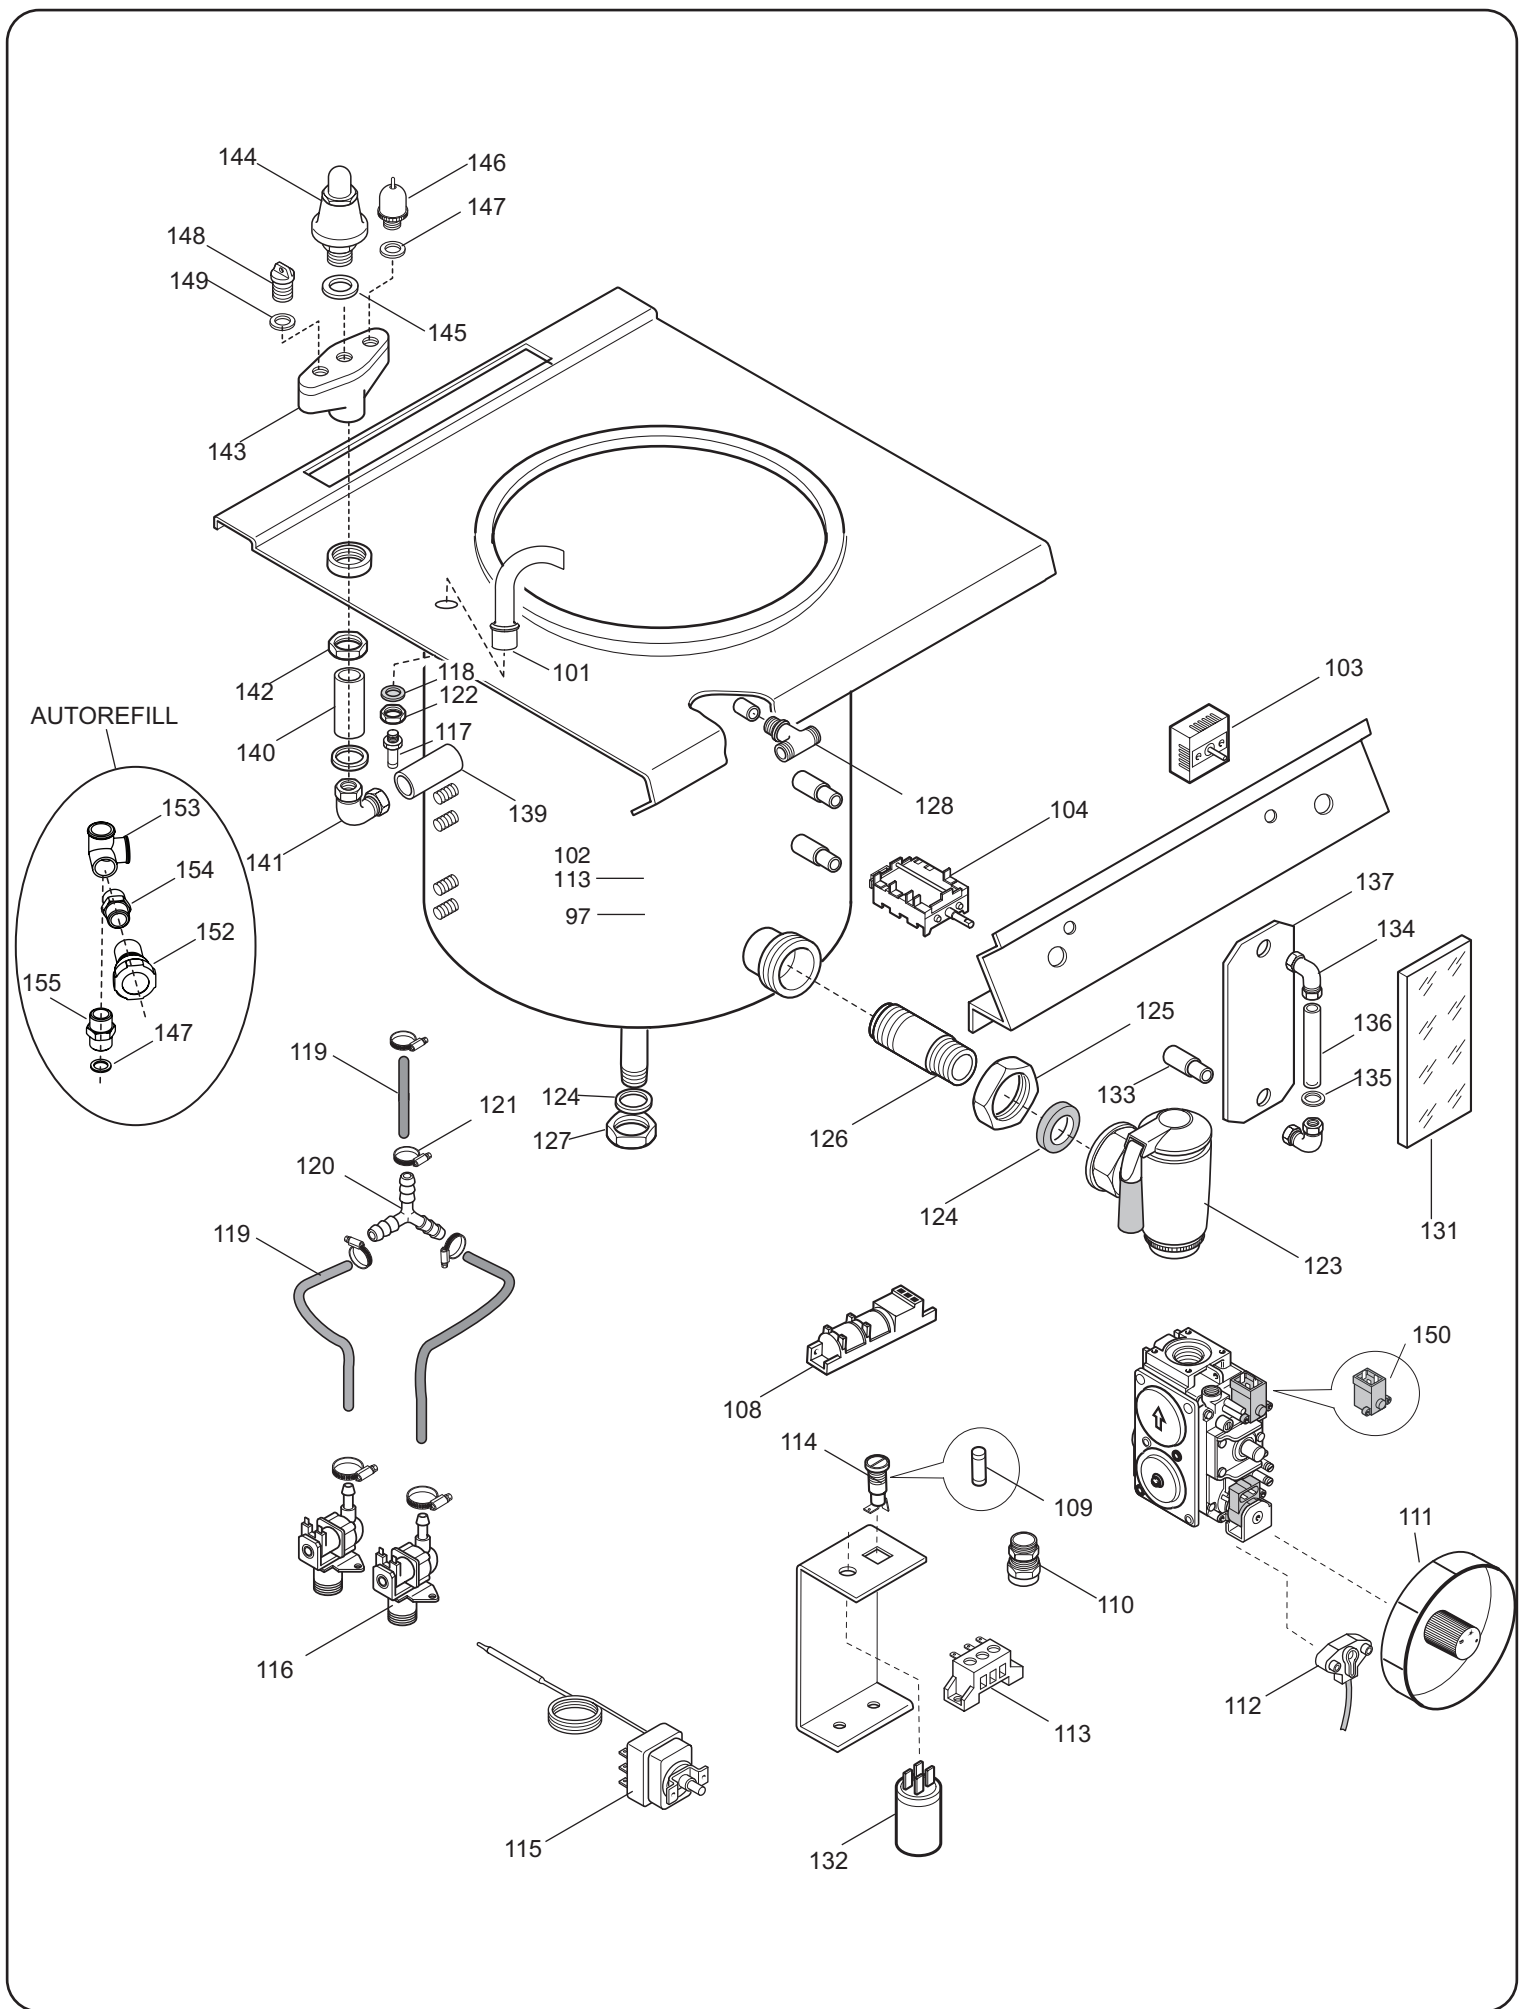

# Ersatzteilliste-Explosionszeichnung Elektro-Kochkessel EKK7 / 60L

**PENTOLE GAS-ELETTRICHE INDIRECTE 60Lt E700XP**  
**GAS-ELECTRIC BOILING PAN INDIRECT HEATING 60Lt E700XP**

PNC	Model	Ref	Brand	Version	Notes
371269	E7BSGHINF0	a	ELX	GAS	60 LT
371270	E7BSGHINFR	b	ELX	GAS	60 LT AUTO.REFILL
371272	E7BSEHINF0	c	ELX	EL	60 LT
371273	E7BSEHINFR	d	ELX	EL	60 LT AUTO.REFILL
371274	E7BSEHIN40	d	ELX	GAS	60 LT 60Hz
371275	E7BSEHIN4R	d	ELX	GAS	60 LT AUTO.REFILL 60Hz
372269	Z7BSGHINF0	e	ZAN	GAS	60 LT
372270	Z7BSGHINFR	f	ZAN	GAS	60 LT AUTO.REFILL
372272	Z7BSEHINF0	g	ZAN	EL	60 LT
372273	Z7BSEHINFR	h	ZAN	EL	60 LT AUTO.REFILL
373269	A7BSGHINF0	i	OEM	GAS	60 LT
373272	A7BSEHINF0	l	OEM	EL	60 LT
<b>373370</b>	<b>L7BSEHINF5</b>	<b>j</b>	<b>LOIPART</b>	<b>EL</b>	<b>60 LT</b>

**Bold=last change / Grassetto =ultima modifica**

Rev. 6

LT	Ø	A	B	H
60	350	55	385	440

Factory Code	Spare Code	Descrizione	Description	Ref./Note
E73900320	0TTZQ0	COLAPASTA 60LT	COLANDER 60LT	

### A - Ugello bruciatore / Burner nozzle

Spare part Code	Ref.	Notes
0C0509	ø1.85	3+3B/P G30 30mbar
003723	ø1.75	3B/P G30 37mbar
054127	ø1.65	3B/P G30 50mbar
0C0551	ø2.85	2H/2E+ G20 20mbar
0C0747	ø2.70	2H G20 25mbar
004856	ø2.95	2L G25 25mbar
0C0551	ø2.85	2K G25.3 25mbar
054632	ø3.10	2ELL G25 20mbar
004856	ø2.95	2S G25.1 25mbar
0C3079	ø6.25	No CE G110 8mbar

### B - Ugello pilota / Pilot nozzle

Spare part Code	Ref.	Notes
053667	n°30	3+3B/P G30 30mbar
053667	n°30	3B/P G30 37mbar
053667	n°30	3B/P G30 50mbar
053670	n°41	2H/2E+ G20 20mbar
053670	n°41	2H G20 25mbar
053670	n°41	2L G25 25mbar
053670	n°41	2K G25.3 25mbar
053670	n°41	2ELL G25 20mbar
053670	n°41	2S G25.1 25mbar
053669	n°75	No CE G110 8mbar