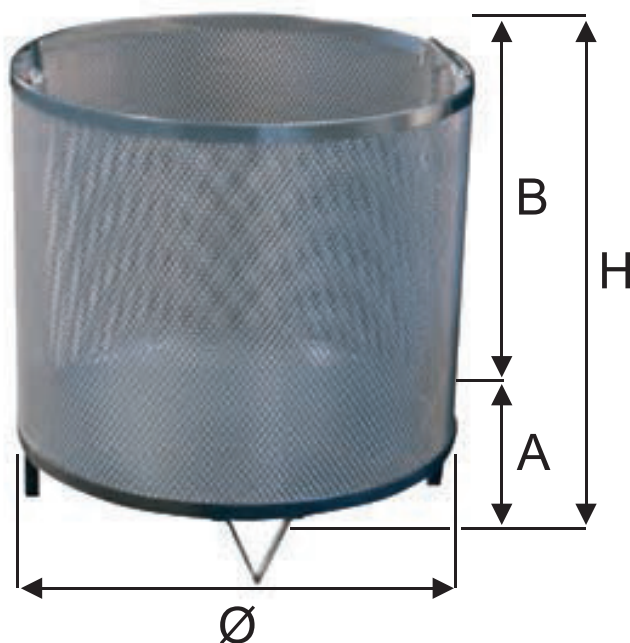

# Ersatzteilliste-Explosionszeichnung Elektro-Kochkessel EKK7 / 60L

**PENTOLE GAS-ELETTRICHE INDIRECTE 60Lt E700XP**  
**GAS-ELECTRIC BOILING PAN INDIRECT HEATING 60Lt E700XP**

PNC	Model	Ref	Brand	Version	Notes
371269	E7BSGHINF0	a	ELX	GAS	60 LT
371270	E7BSGHINFR	b	ELX	GAS	60 LT AUTO.REFILL
371272	E7BSEHINF0	c	ELX	EL	60 LT
371273	E7BSEHINFR	d	ELX	EL	60 LT AUTO.REFILL
371274	E7BSEHIN40	d	ELX	GAS	60 LT 60Hz
371275	E7BSEHIN4R	d	ELX	GAS	60 LT AUTO.REFILL 60Hz
372269	Z7BSGHINF0	e	ZAN	GAS	60 LT
372270	Z7BSGHINFR	f	ZAN	GAS	60 LT AUTO.REFILL
372272	Z7BSEHINF0	g	ZAN	EL	60 LT
372273	Z7BSEHINFR	h	ZAN	EL	60 LT AUTO.REFILL
373269	A7BSGHINF0	i	OEM	GAS	60 LT
373272	A7BSEHINF0	l	OEM	EL	60 LT
<b>373370</b>	<b>L7BSEHINF5</b>	<b>j</b>	<b>LOIPART</b>	<b>EL</b>	<b>60 LT</b>

**Bold=last change / Grassetto =ultima modifica**

Rev. 6

LT	Ø	A	B	H
60	350	55	385	440

Factory Code	Spare Code	Descrizione	Description	Ref./Note
E73900320	0TTZQ0	COLAPASTA 60LT	COLANDER 60LT	

### B - Ugello pilota / Pilot nozzle

Spare part Code	Ref.	Notes
053667	n°30	3+3B/P G30 30mbar
053667	n°30	3B/P G30 37mbar
053667	n°30	3B/P G30 50mbar
053670	n°41	2H/2E+ G20 20mbar
053670	n°41	2H G20 25mbar
053670	n°41	2L G25 25mbar
053670	n°41	2K G25.3 25mbar
053670	n°41	2ELL G25 20mbar
053670	n°41	2S G25.1 25mbar
053669	n°75	No CE G110 8mbar