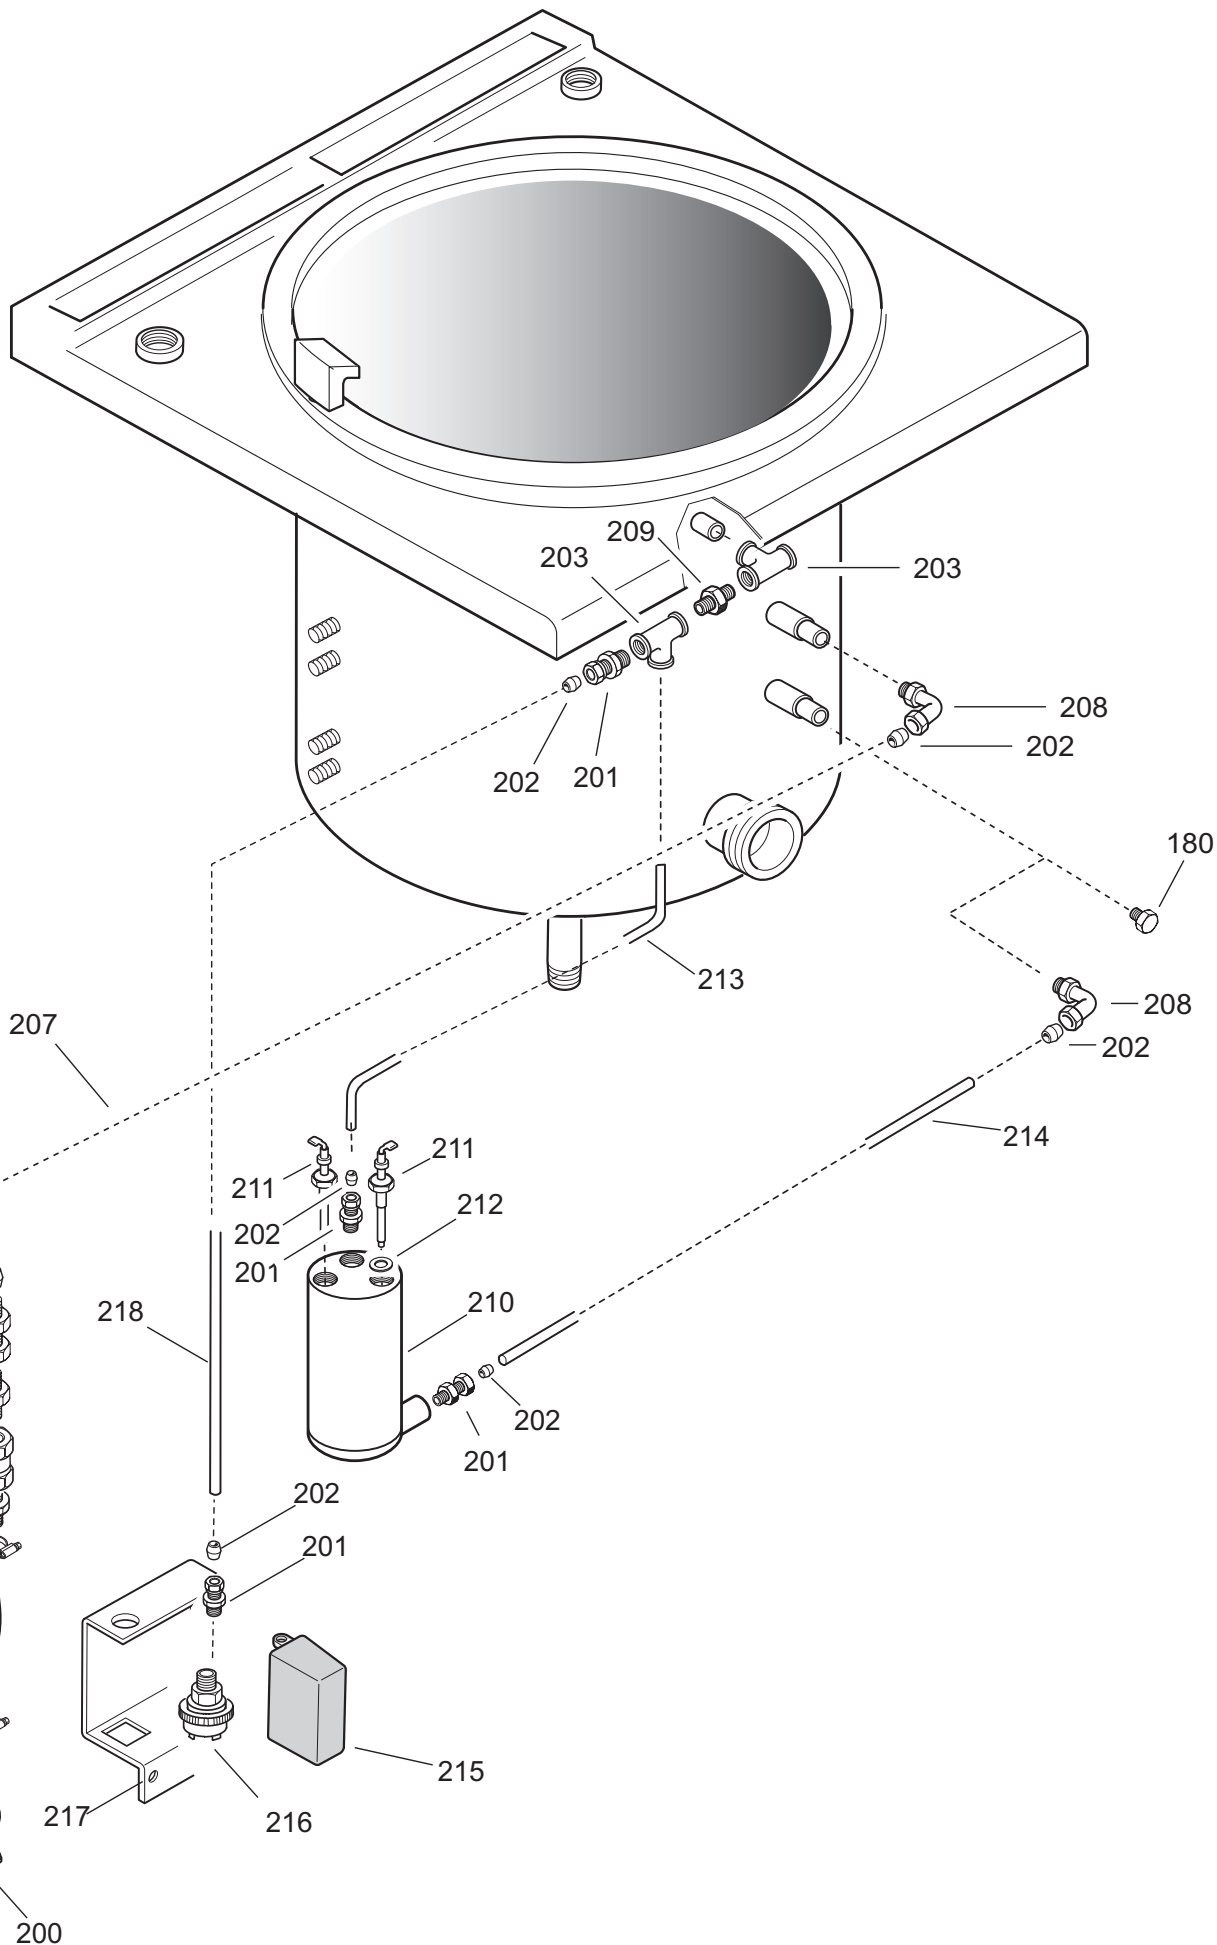

# Ersatzteilliste-Explosionszeichnung Elektro-Kochkessel EKK7 / 60L

**PENTOLE GAS-ELETTRICHE INDIRECTE 60Lt E700XP**  
**GAS-ELECTRIC BOILING PAN INDIRECT HEATING 60Lt E700XP**

PNC	Model	Ref	Brand	Version	Notes
371269	E7BSGHINF0	a	ELX	GAS	60 LT
371270	E7BSGHINFR	b	ELX	GAS	60 LT AUTO.REFILL
371272	E7BSEHINF0	c	ELX	EL	60 LT
371273	E7BSEHINFR	d	ELX	EL	60 LT AUTO.REFILL
371274	E7BSEHIN40	d	ELX	GAS	60 LT 60Hz
371275	E7BSEHIN4R	d	ELX	GAS	60 LT AUTO.REFILL 60Hz
372269	Z7BSGHINF0	e	ZAN	GAS	60 LT
372270	Z7BSGHINFR	f	ZAN	GAS	60 LT AUTO.REFILL
372272	Z7BSEHINF0	g	ZAN	EL	60 LT
372273	Z7BSEHINFR	h	ZAN	EL	60 LT AUTO.REFILL
373269	A7BSGHINF0	i	OEM	GAS	60 LT
373272	A7BSEHINF0	l	OEM	EL	60 LT
<b>373370</b>	<b>L7BSEHINF5</b>	<b>j</b>	<b>LOIPART</b>	<b>EL</b>	<b>60 LT</b>

**Bold=last change / Grassetto =ultima modifica**

Rev. 6

LT	Ø	A	B	H
60	350	55	385	440

Factory Code	Spare Code	Descrizione	Description	Ref./Note
E73900320	0TTZQ0	COLAPASTA 60LT	COLANDER 60LT	

### A - Ugello bruciatore / Burner nozzle

Spare part Code	Ref.	Notes
0C0509	ø1.85	3+3B/P G30 30mbar
003723	ø1.75	3B/P G30 37mbar
054127	ø1.65	3B/P G30 50mbar
0C0551	ø2.85	2H/2E+ G20 20mbar
0C0747	ø2.70	2H G20 25mbar
004856	ø2.95	2L G25 25mbar
0C0551	ø2.85	2K G25.3 25mbar
054632	ø3.10	2ELL G25 20mbar
004856	ø2.95	2S G25.1 25mbar
0C3079	ø6.25	No CE G110 8mbar

### B - Ugello pilota / Pilot nozzle

Spare part Code	Ref.	Notes
053667	n°30	3+3B/P G30 30mbar
053667	n°30	3B/P G30 37mbar
053667	n°30	3B/P G30 50mbar
053670	n°41	2H/2E+ G20 20mbar
053670	n°41	2H G20 25mbar
053670	n°41	2L G25 25mbar
053670	n°41	2K G25.3 25mbar
053670	n°41	2ELL G25 20mbar
053670	n°41	2S G25.1 25mbar
053669	n°75	No CE G110 8mbar