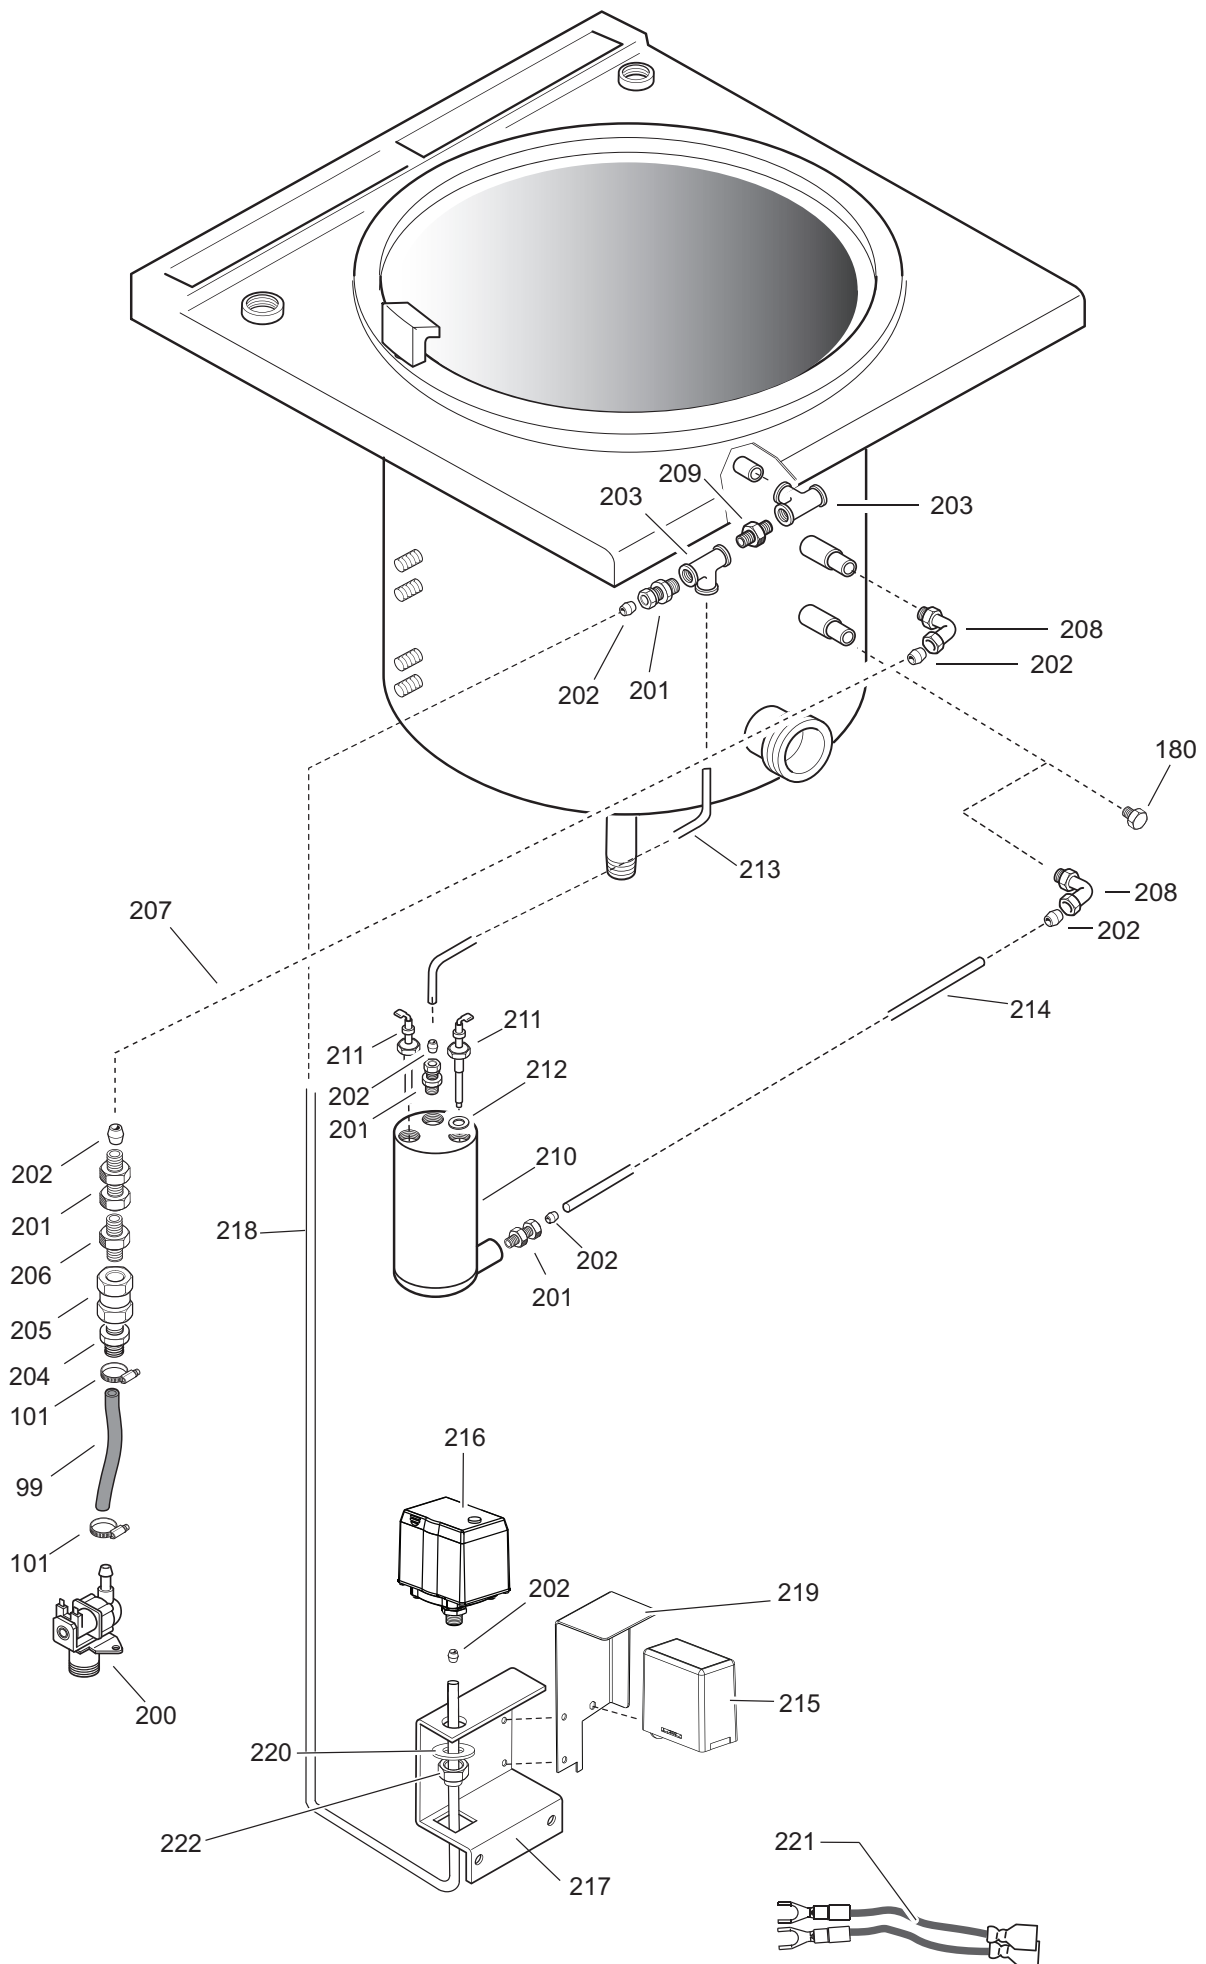

### A - Ugello bruciatore / Burner nozzle

Spare part Code	Ref.	Notes
0C0509	ø1.85	3+3B/P G30 30mbar
003723	ø1.75	3B/P G30 37mbar
054127	ø1.65	3B/P G30 50mbar
0C0551	ø2.85	2H/2E+ G20 20mbar
0C0747	ø2.70	2H G20 25mbar
004856	ø2.95	2L G25 25mbar
0C0551	ø2.85	2K G25.3 25mbar
054632	ø3.10	2ELL G25 20mbar
004856	ø2.95	2S G25.1 25mbar
0C3079	ø6.25	No CE G110 8mbar

### B - Ugello pilota / Pilot nozzle

Spare part Code	Ref.	Notes
053667	n°30	3+3B/P G30 30mbar
053667	n°30	3B/P G30 37mbar
053667	n°30	3B/P G30 50mbar
053670	n°41	2H/2E+ G20 20mbar
053670	n°41	2H G20 25mbar
053670	n°41	2L G25 25mbar
053670	n°41	2K G25.3 25mbar
053670	n°41	2ELL G25 20mbar
053670	n°41	2S G25.1 25mbar
053669	n°75	No CE G110 8mbar