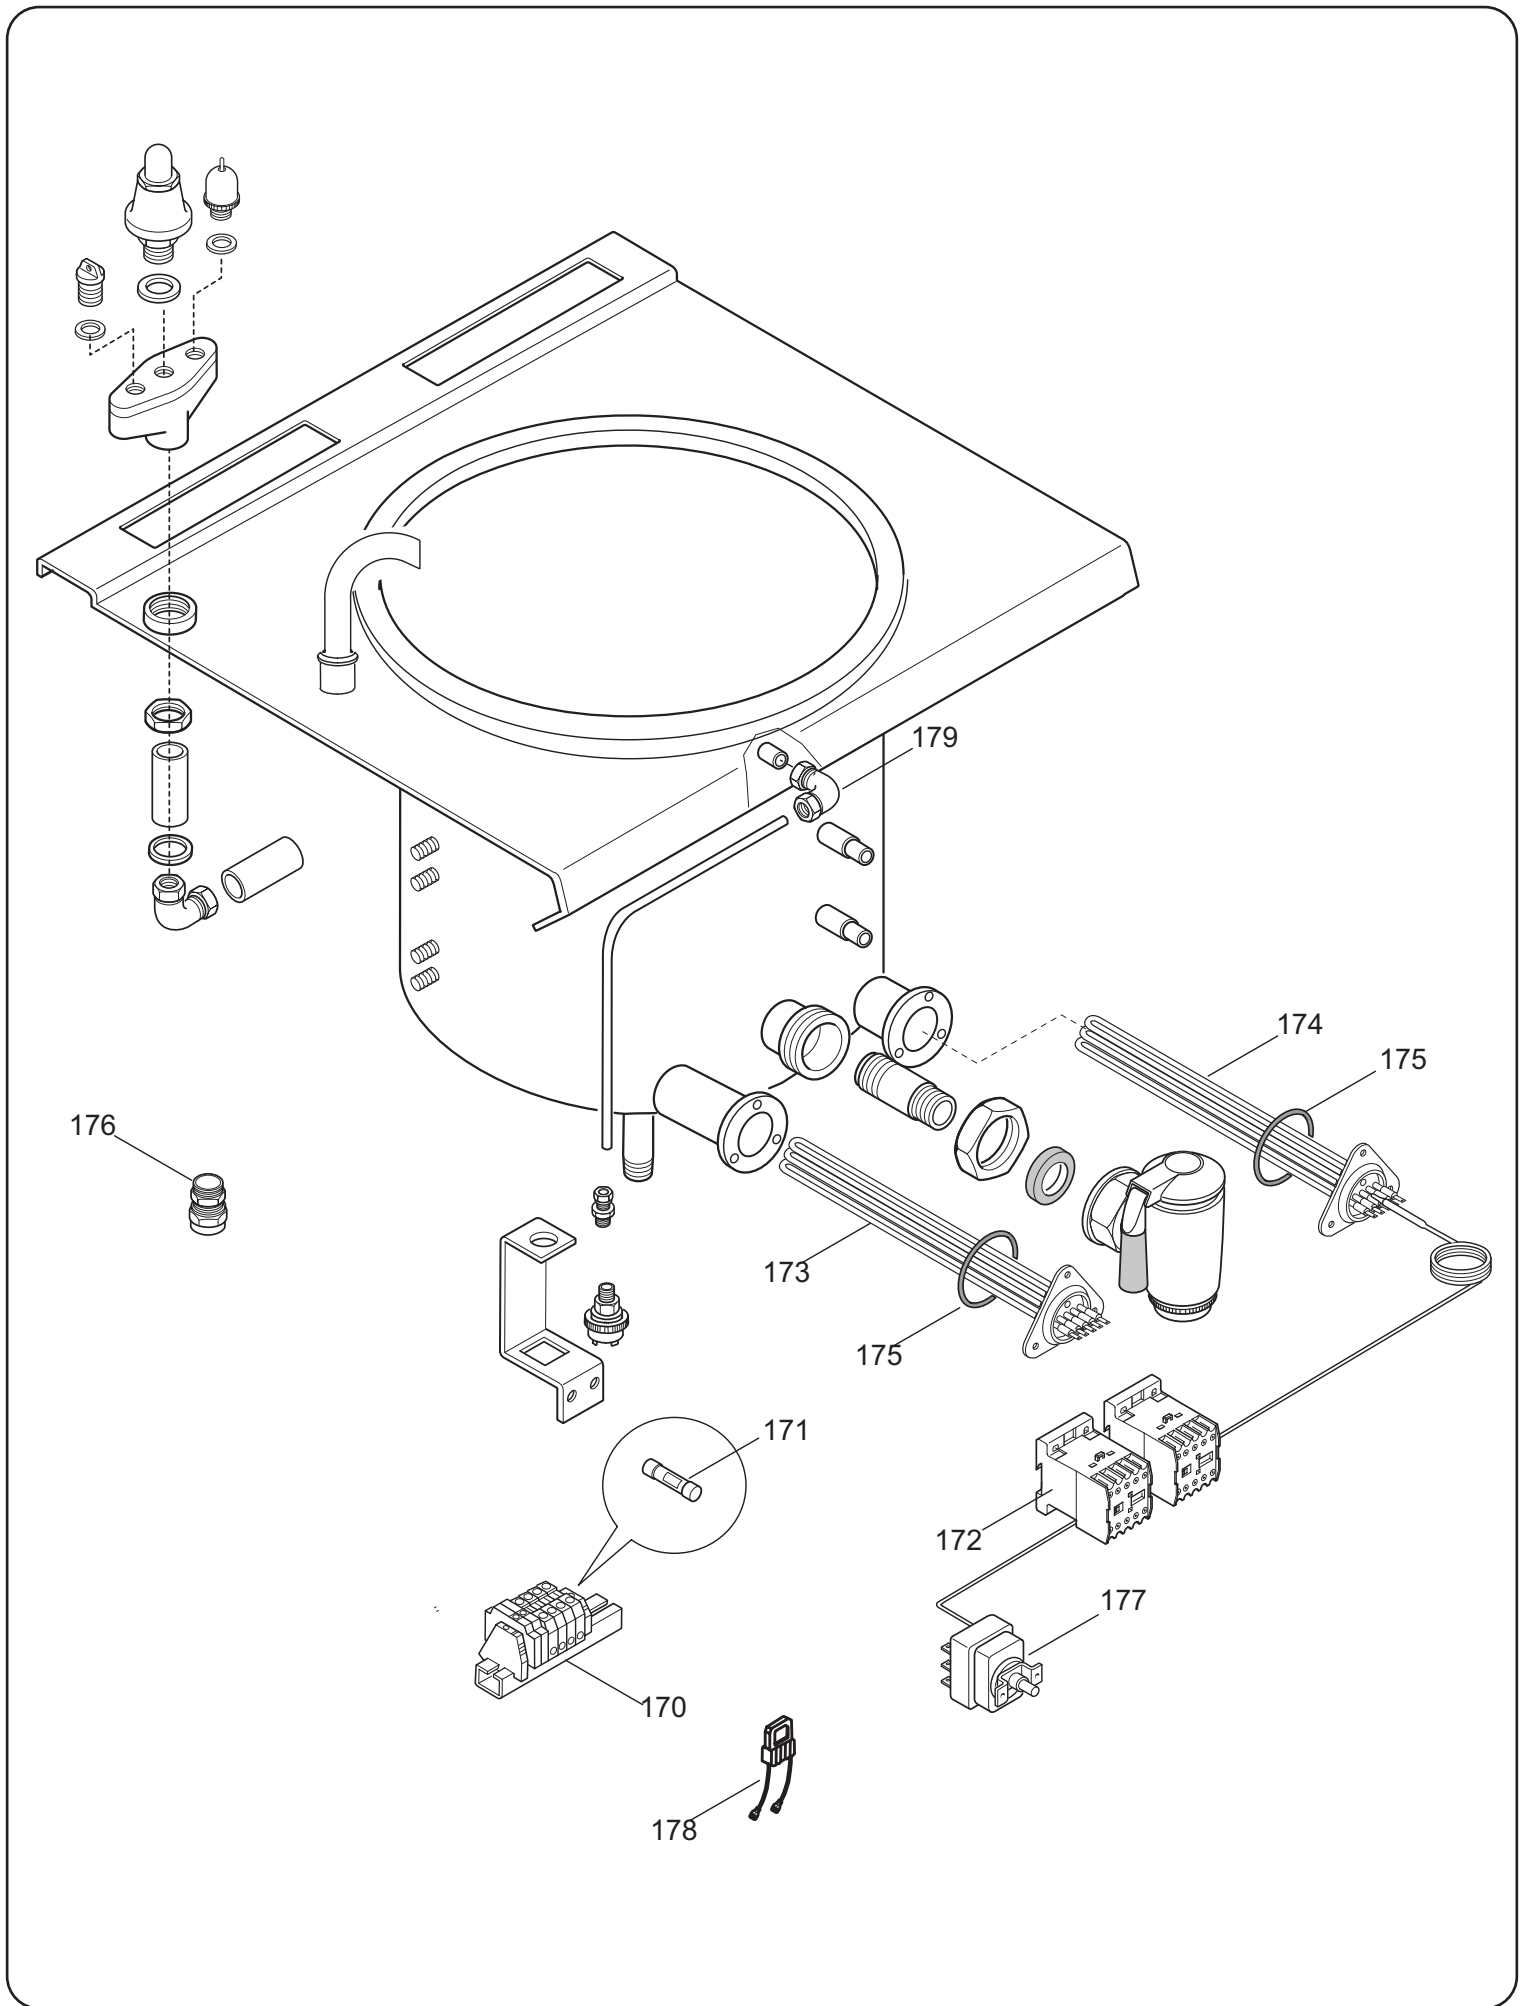

# Ersatzteilliste-Explosionszeichnung Elektro-Kochkessel EKK7 / 60L

**PENTOLE GAS-ELETTRICHE INDIRECTE 60Lt E700XP**  
**GAS-ELECTRIC BOILING PAN INDIRECT HEATING 60Lt E700XP**

PNC	Model	Ref	Brand	Version	Notes
371269	E7BSGHINF0	a	ELX	GAS	60 LT
371270	E7BSGHINFR	b	ELX	GAS	60 LT AUTO.REFILL
371272	E7BSEHINF0	c	ELX	EL	60 LT
371273	E7BSEHINFR	d	ELX	EL	60 LT AUTO.REFILL
371274	E7BSEHIN40	d	ELX	GAS	60 LT 60Hz
371275	E7BSEHIN4R	d	ELX	GAS	60 LT AUTO.REFILL 60Hz
372269	Z7BSGHINF0	e	ZAN	GAS	60 LT
372270	Z7BSGHINFR	f	ZAN	GAS	60 LT AUTO.REFILL
372272	Z7BSEHINF0	g	ZAN	EL	60 LT
372273	Z7BSEHINFR	h	ZAN	EL	60 LT AUTO.REFILL
373269	A7BSGHINF0	i	OEM	GAS	60 LT
373272	A7BSEHINF0	l	OEM	EL	60 LT
<b>373370</b>	<b>L7BSEHINF5</b>	<b>j</b>	<b>LOIPART</b>	<b>EL</b>	<b>60 LT</b>

**Bold=last change / Grassetto =ultima modifica**

Rev. 6

LT	Ø	A	B	H
60	350	55	385	440

Factory Code	Spare Code	Descrizione	Description	Ref./Note
E73900320	0TTZQ0	COLAPASTA 60LT	COLANDER 60LT	

### A - Ugello bruciatore / Burner nozzle

Spare part Code	Ref.	Notes
0C0509	ø1.85	3+3B/P G30 30mbar
003723	ø1.75	3B/P G30 37mbar
054127	ø1.65	3B/P G30 50mbar
0C0551	ø2.85	2H/2E+ G20 20mbar
0C0747	ø2.70	2H G20 25mbar
004856	ø2.95	2L G25 25mbar
0C0551	ø2.85	2K G25.3 25mbar
054632	ø3.10	2ELL G25 20mbar
004856	ø2.95	2S G25.1 25mbar
0C3079	ø6.25	No CE G110 8mbar

### B - Ugello pilota / Pilot nozzle

Spare part Code	Ref.	Notes
053667	n°30	3+3B/P G30 30mbar
053667	n°30	3B/P G30 37mbar
053667	n°30	3B/P G30 50mbar
053670	n°41	2H/2E+ G20 20mbar
053670	n°41	2H G20 25mbar
053670	n°41	2L G25 25mbar
053670	n°41	2K G25.3 25mbar
053670	n°41	2ELL G25 20mbar
053670	n°41	2S G25.1 25mbar
053669	n°75	No CE G110 8mbar