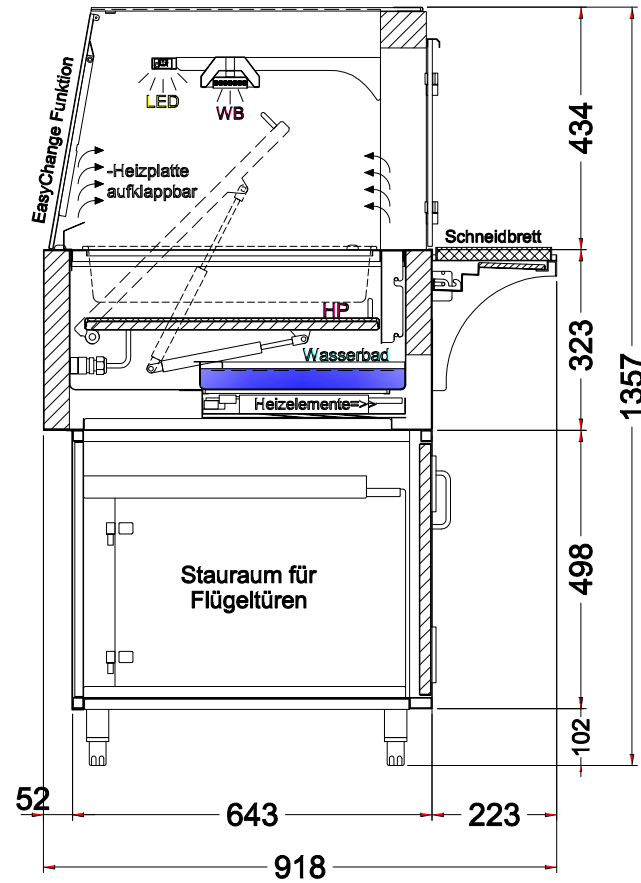

Masszeichnung

Einbauwärmevitrine BASIC Plus S-112-45 - PRO

[Art. 484521422]

(Bedienseite)

(Schnitt A-A)

(Seitenansicht)

(Grundriss)

(Detail "Easy Change")

(Detail Spiegelsystem)