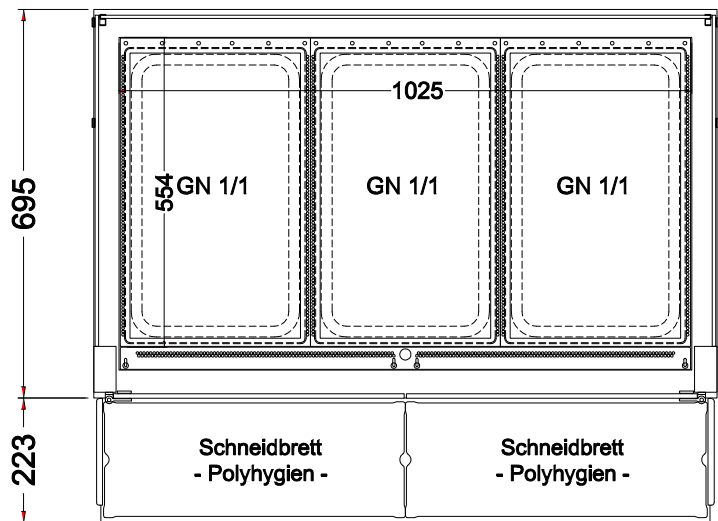

Masszeichnung

Einbauwärmevitrine BASIC Plus S-112-45 - PRO

[Art. 484521422]

(Bedienseite)

(Schnitt A-A)

(Seitenansicht)

(Grundriss)

(Detail "Easy Change")

(Detail Spiegelsystem)