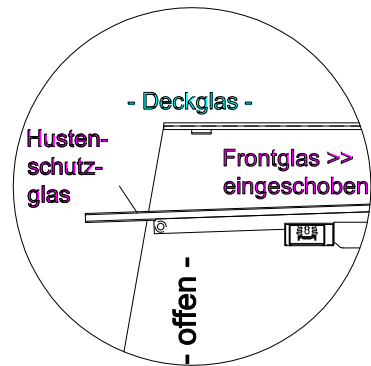

Masszeichnung

Einbauwärmevitrine BASIC Plus S-112-45 - PRO

[Art. 484521422]

(Bedienseite)

(Schnitt A-A)

(Seitenansicht)

(Grundriss)

(Detail "Easy Change")

(Detail Spiegelsystem)