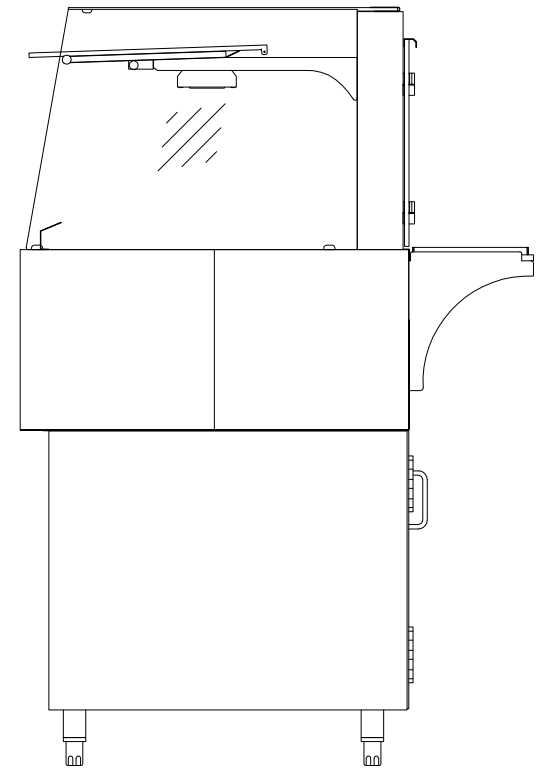

Masszeichnung

Einbauwärmevitrine BASIC Plus S-112-45 - PRO

[Art. 484521422]

(Bedienseite)

(Schnitt A-A)

(Seitenansicht)

(Grundriss)

(Detail "Easy Change")

(Detail Spiegelsystem)