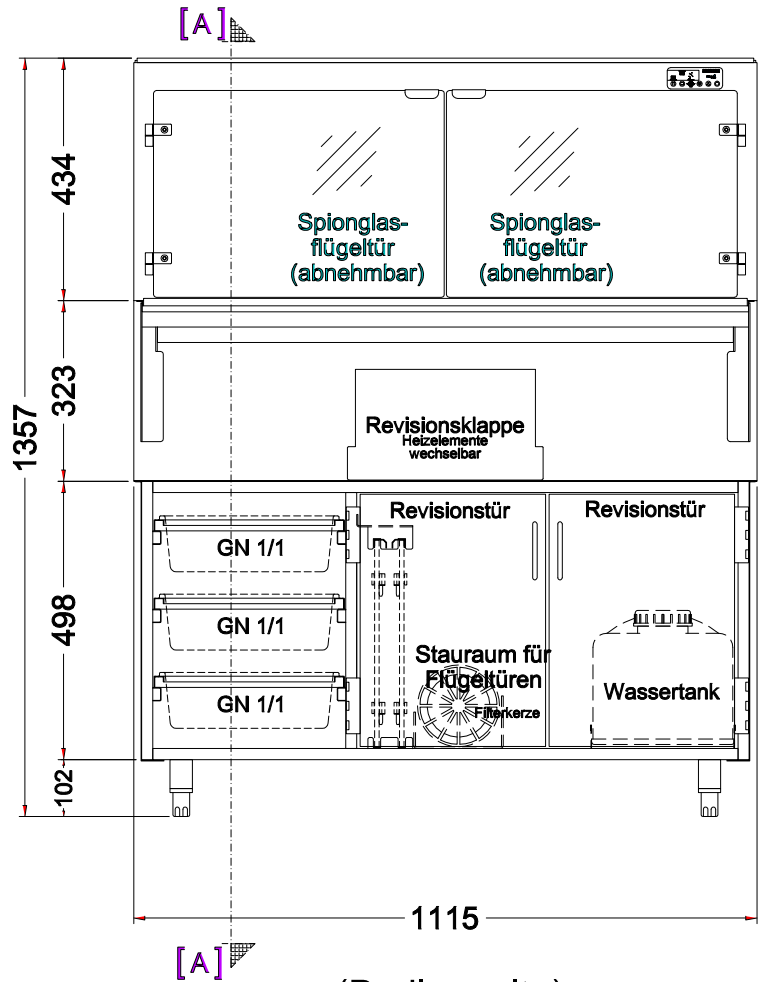

Masszeichnung

Einbauwärmevitrine BASIC Plus S-112-45 - PRO

[Art. 484521422]

(Bedienseite)

(Schnitt A-A)

(Seitenansicht)

(Grundriss)

(Detail "Easy Change")

(Detail Spiegelsystem)