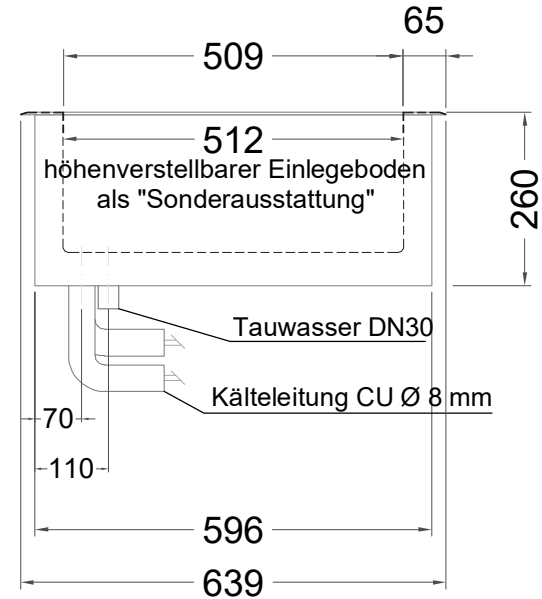

Masszeichnung

Einbaukühlwanne **EBS 1-1-Z**

(Bedienseite)

(Seitenansicht)

(Grundriss)

[Art.Nr.: 253401]

EBS 1-1-Z