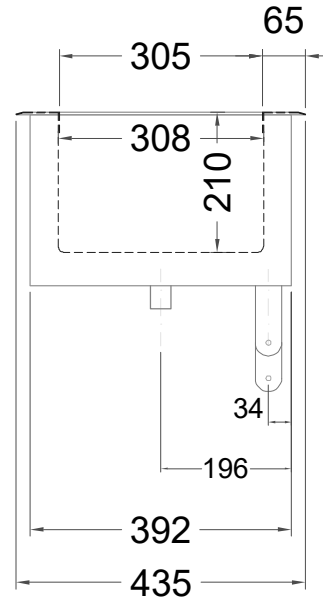

Masszeichnung

Einbaukühlwanne **EBS 1-1-Z**

(Bedienseite)

(Seitenansicht)

(Grundriss)

[Art.Nr.: 253401]

EBS 1-1-Z