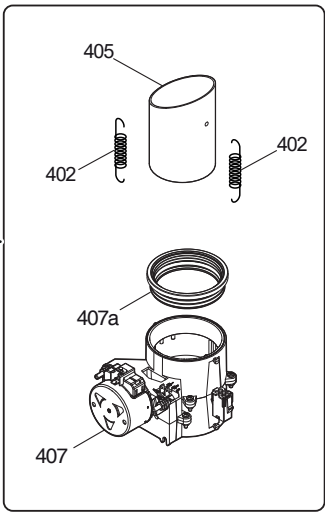

432 PLASTIC PIPES

mm 1000   mm 500   mm 250   mm 150
Ø 50 mm   Ø 50 mm   Ø 50 mm   Ø 50 mm

431 STEEL PIPES

mm 1000   mm 750   mm 500   mm 250   mm 150
Ø 50 mm   Ø 50 mm   Ø 50 mm   Ø 50 mm   Ø 50 mm