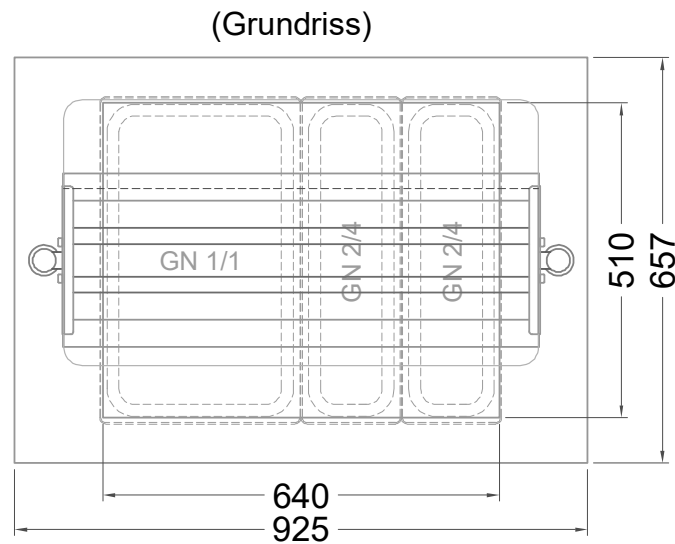

Masszeichnung

Wärmewanne HM GN 2-1 mit WB HS-2-1-45

NordCap®

CONCEPT-LINE

[Art.Nr.: 535375]

HM GN 2-1 mit WB HS-2-1-45