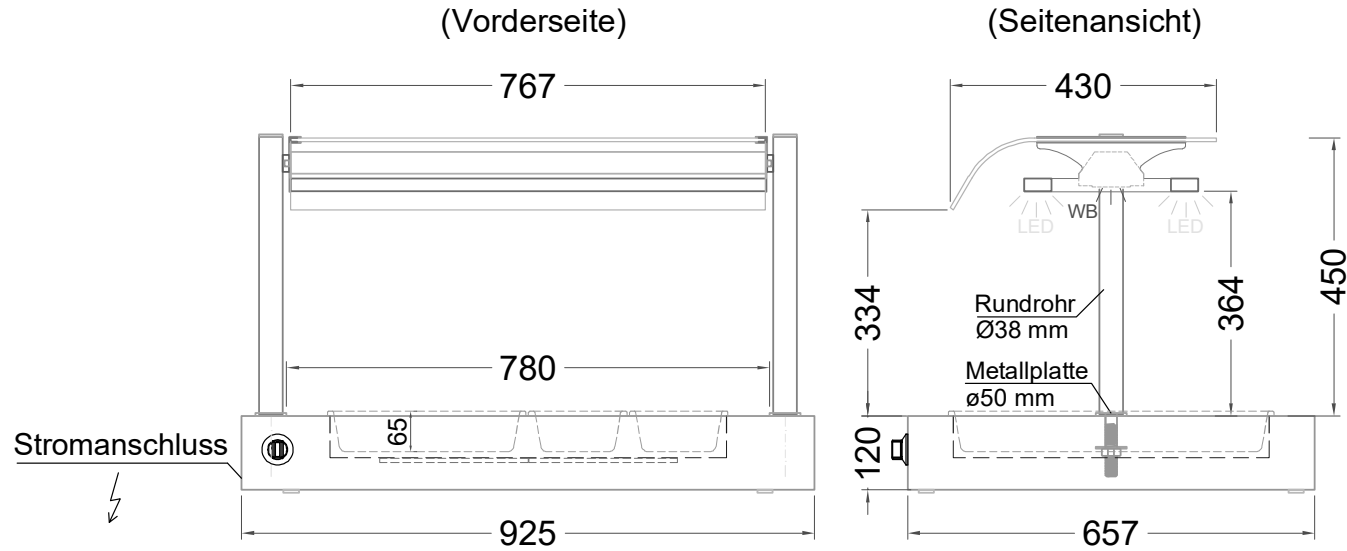

Masszeichnung

Wärmewanne HM GN 2-1 mit WB HS-2-1-45

NordCap®

CONCEPT-LINE

[Art.Nr.: 535375]

HM GN 2-1 mit WB HS-2-1-45