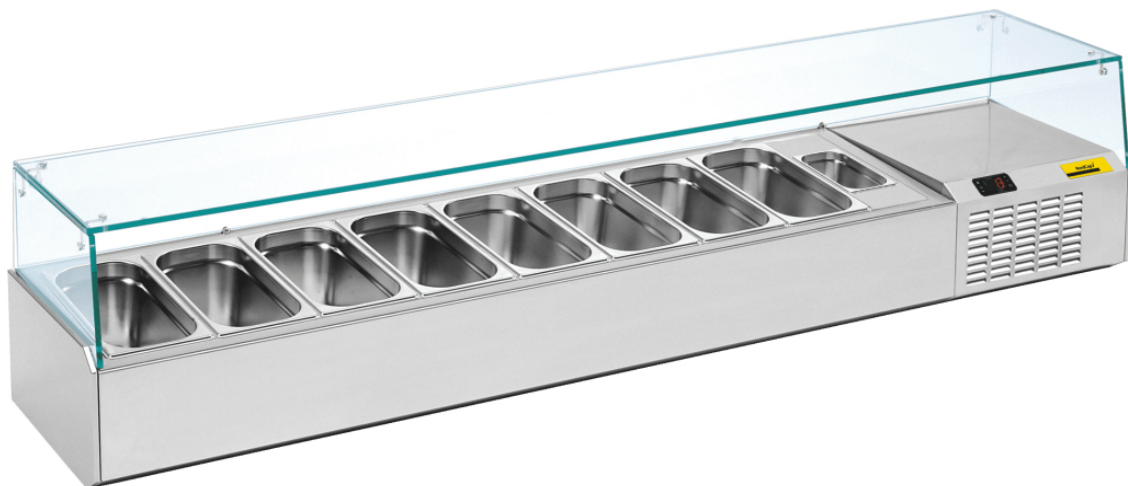

## Pizzakühltisch-Aufsatz A 2020 1/1

[Artikel-Nr.: 46710309013-0-G-0]

**(PT) LEGENDA**

<b>MV 1</b>	VENTILADOR CONDENSADOR
<b>MV 2</b>	VENTILADOR EVAPORADOR
<b>NTC</b>	SONDA CONTROLO
<b>C</b>	COMPRESSOR
<b>CD</b>	CAIXA DE DERIVAÇÃO

**(IT) LEGENDA**

<b>MV 1</b>	VENTILATORE DEL CONDENSATORE
<b>MV 2</b>	VENTILATORE DELL'EVAPORATORE
<b>NTC</b>	SONDA DI CONTROLLO
<b>C</b>	COMPRESSORE
<b>CD</b>	SCATOLA DI GIUNZIONE

**(ES) LEYENDA**

<b>MV 1</b>	VENTILADOR DEL CONDENSADOR
<b>MV 2</b>	VENTILADOR DEL EVAPORADOR
<b>NTC</b>	SONDA CONTROL
<b>C</b>	COMPRESOR
<b>CD</b>	LA CAJA DE CONEXIONES