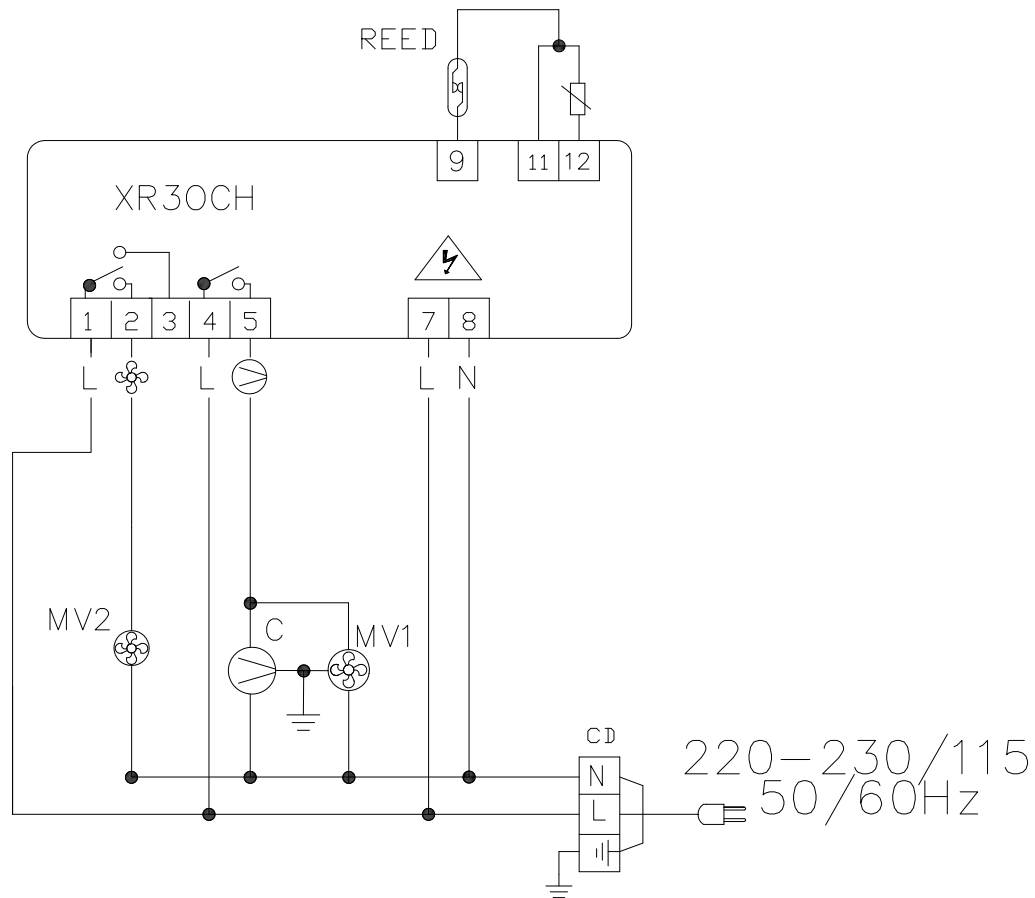

# Schaltplan

## Pizzakühltisch-Aufsatz A 2020 1/1

[Artikel-Nr.: 46710309013-0-G-0]

**(PT) LEGENDA**

<b>MV 1</b>	VENTILADOR CONDENSADOR
<b>MV 2</b>	VENTILADOR EVAPORADOR
<b>NTC</b>	SONDA CONTROLO
<b>C</b>	COMPRESSOR
<b>CD</b>	CAIXA DE DERIVAÇÃO

**(IT) LEGENDA**

<b>MV 1</b>	VENTILATORE DEL CONDENSATORE
<b>MV 2</b>	VENTILATORE DELL'EVAPORATORE
<b>NTC</b>	SONDA DI CONTROLLO
<b>C</b>	COMPRESSORE
<b>CD</b>	SCATOLA DI GIUNZIONE

**(ES) LEYENDA**

<b>MV 1</b>	VENTILADOR DEL CONDENSADOR
<b>MV 2</b>	VENTILADOR DEL EVAPORADOR
<b>NTC</b>	SONDA CONTROL
<b>C</b>	COMPRESOR
<b>CD</b>	LA CAJA DE CONEXIONES