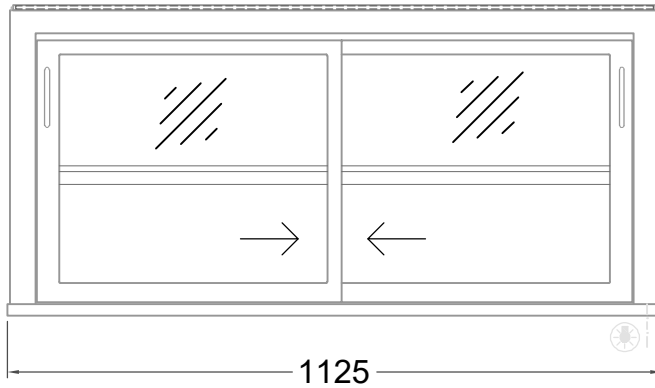

# Masszeichnung

Glasaufbau, ungekühlt **GUK GE-112-53 KL**

(Bedienseite)

(Seitenansicht)

(Kundenseite)

(Grundriss)

[Art.Nr.: 310631]

**GUK GE-112-53 KL**