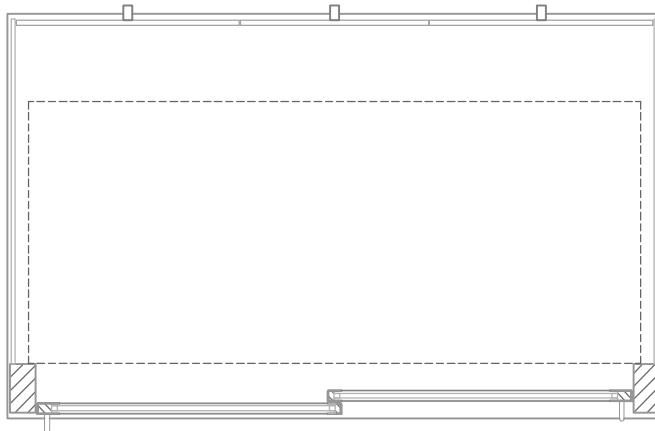

# Masszeichnung

Glasaufbau, ungekühlt **GUK GE-112-53 KL**

(Bedienseite)

(Seitenansicht)

(Kundenseite)

(Grundriss)

[Art.Nr.: 310631]

**GUK GE-112-53 KL**