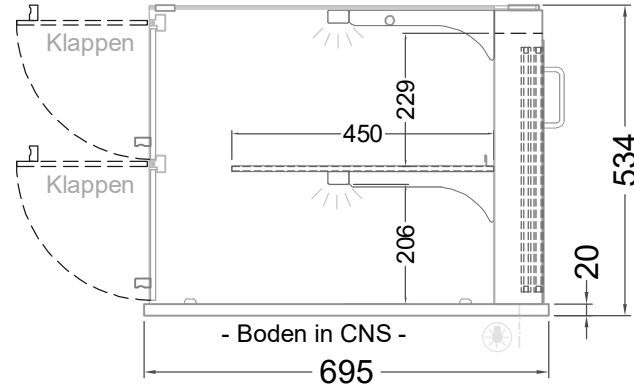

# Masszeichnung

Glasaufbau, ungekühlt **GUK GE-112-53 KL**

(Bedienseite)

(Seitenansicht)

(Kundenseite)

(Grundriss)

[Art.Nr.: 310631]

**GUK GE-112-53 KL**