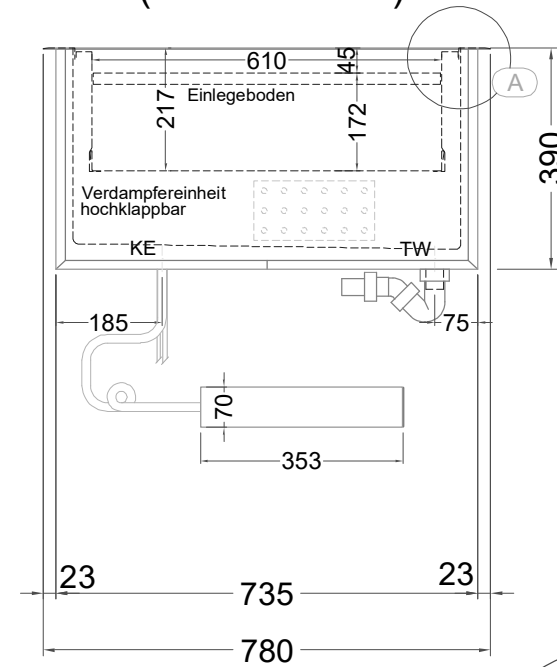

Masszeichnung

Einbaukühlwanne Euro 4-Z

(Bedienseite)

(Seitenansicht)

(Grundriss)

TW = Tauwasserablauf DNØ30
KE = Kälte-Elektro

[Art.Nr.: 253881]

EURO 4-Z