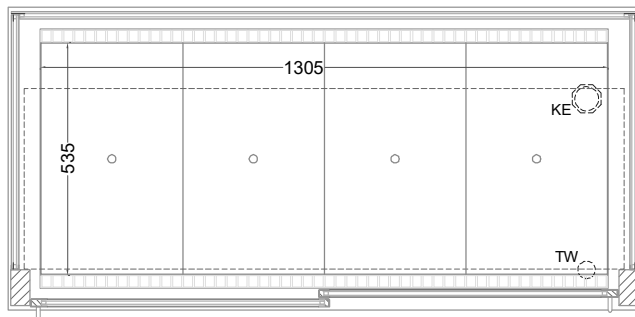

Masszeichnung

Einbaukühlvitrine Green GE-145-88-Z

(Bedienseite)

(Seitenansicht)

(Kundenseite)

(Grundriss)

TW = Tauwasserablauf DNØ30
KE = Kälte-Elektro

[Art.Nr.: 356452]

Green GE-145-88-Z