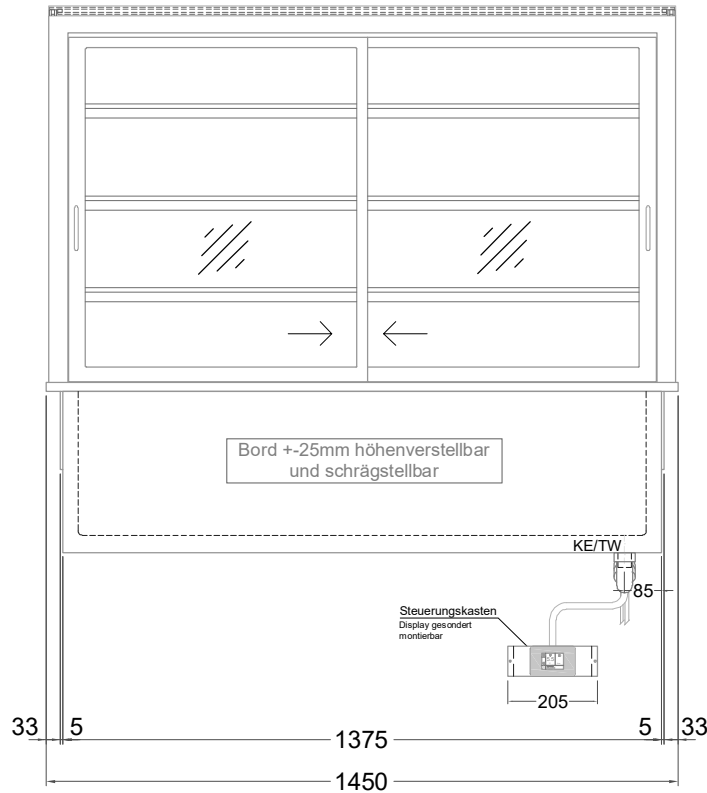

Masszeichnung

Einbaukühlvitrine Green GE-145-88-Z

(Bedienseite)

(Seitenansicht)

(Kundenseite)

(Grundriss)

TW = Tauwasserablauf DNØ30
KE = Kälte-Elektro

[Art.Nr.: 356452]

Green GE-145-88-Z