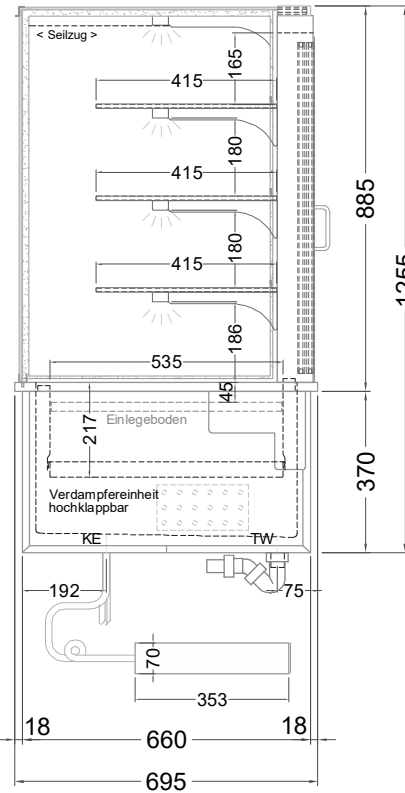

Masszeichnung

Einbaukühlvitrine Green GE-145-88-Z

(Bedienseite)

(Seitenansicht)

(Kundenseite)

(Grundriss)

TW = Tauwasserablauf DNØ30
KE = Kälte-Elektro

[Art.Nr.: 356452]

Green GE-145-88-Z