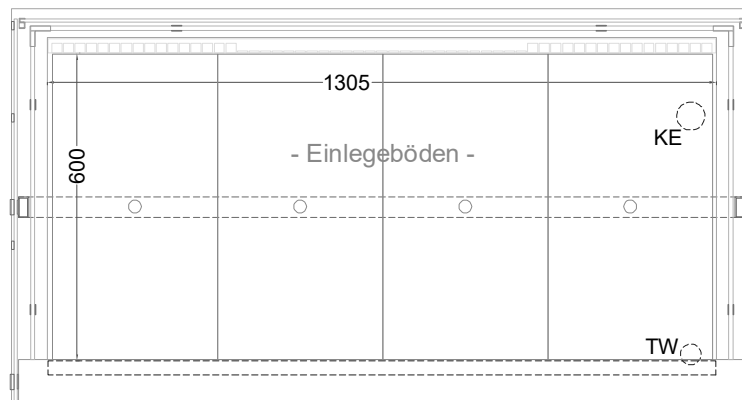

## Einbaukühlvitrine Vario Food Counter Cool 144-E

(Bedienseite)

(Seitenansicht)

(Grundriss)

TW = Tauwasserablauf DNØ30  
KE = Kälte-Elektro

[Art.Nr.: 358102]

Vario Food Counter Cool 144-E