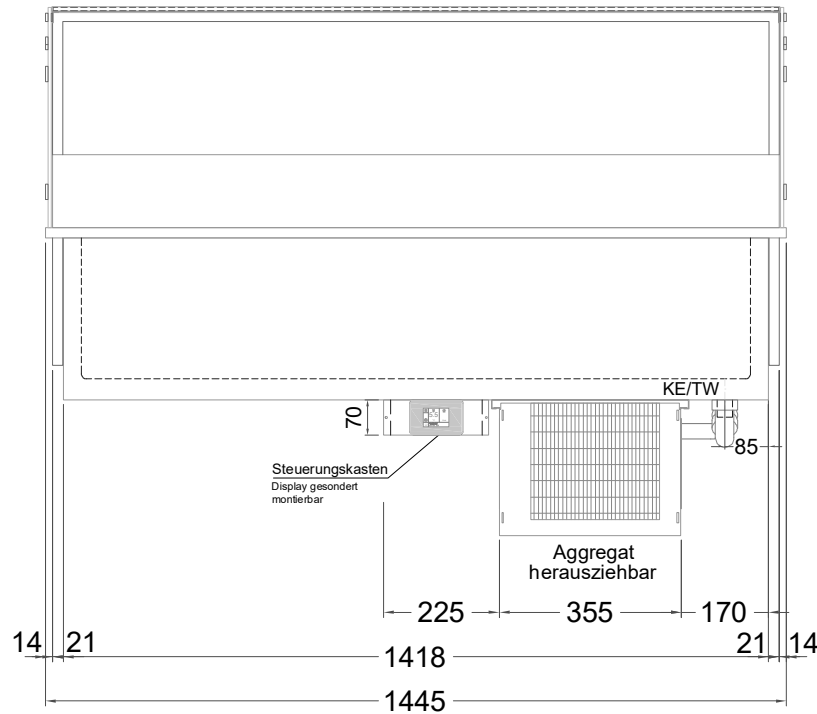

# Masszeichnung

## Einbaukühlvitrine Vario Food Counter Cool 144-E

(Bedienseite)

(Seitenansicht)

(Grundriss)

TW = Tauwasserablauf DNØ30  
KE = Kälte-Elektro

[Art.Nr.: 358102]

Vario Food Counter Cool 144-E