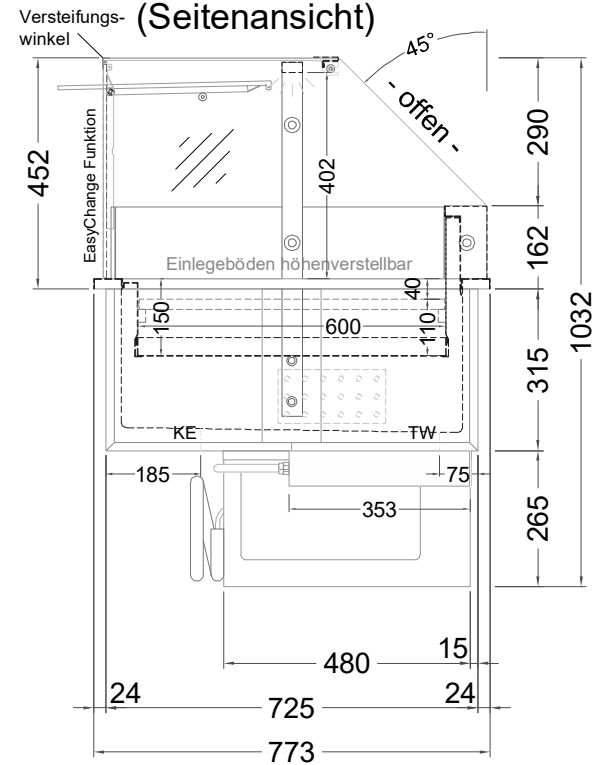

# Masszeichnung

## Einbaukühlvitrine Vario Food Counter Cool 144-E

(Bedienseite)

(Seitenansicht)

(Grundriss)

TW = Tauwasserablauf DNØ30  
KE = Kälte-Elektro

[Art.Nr.: 358102]

Vario Food Counter Cool 144-E