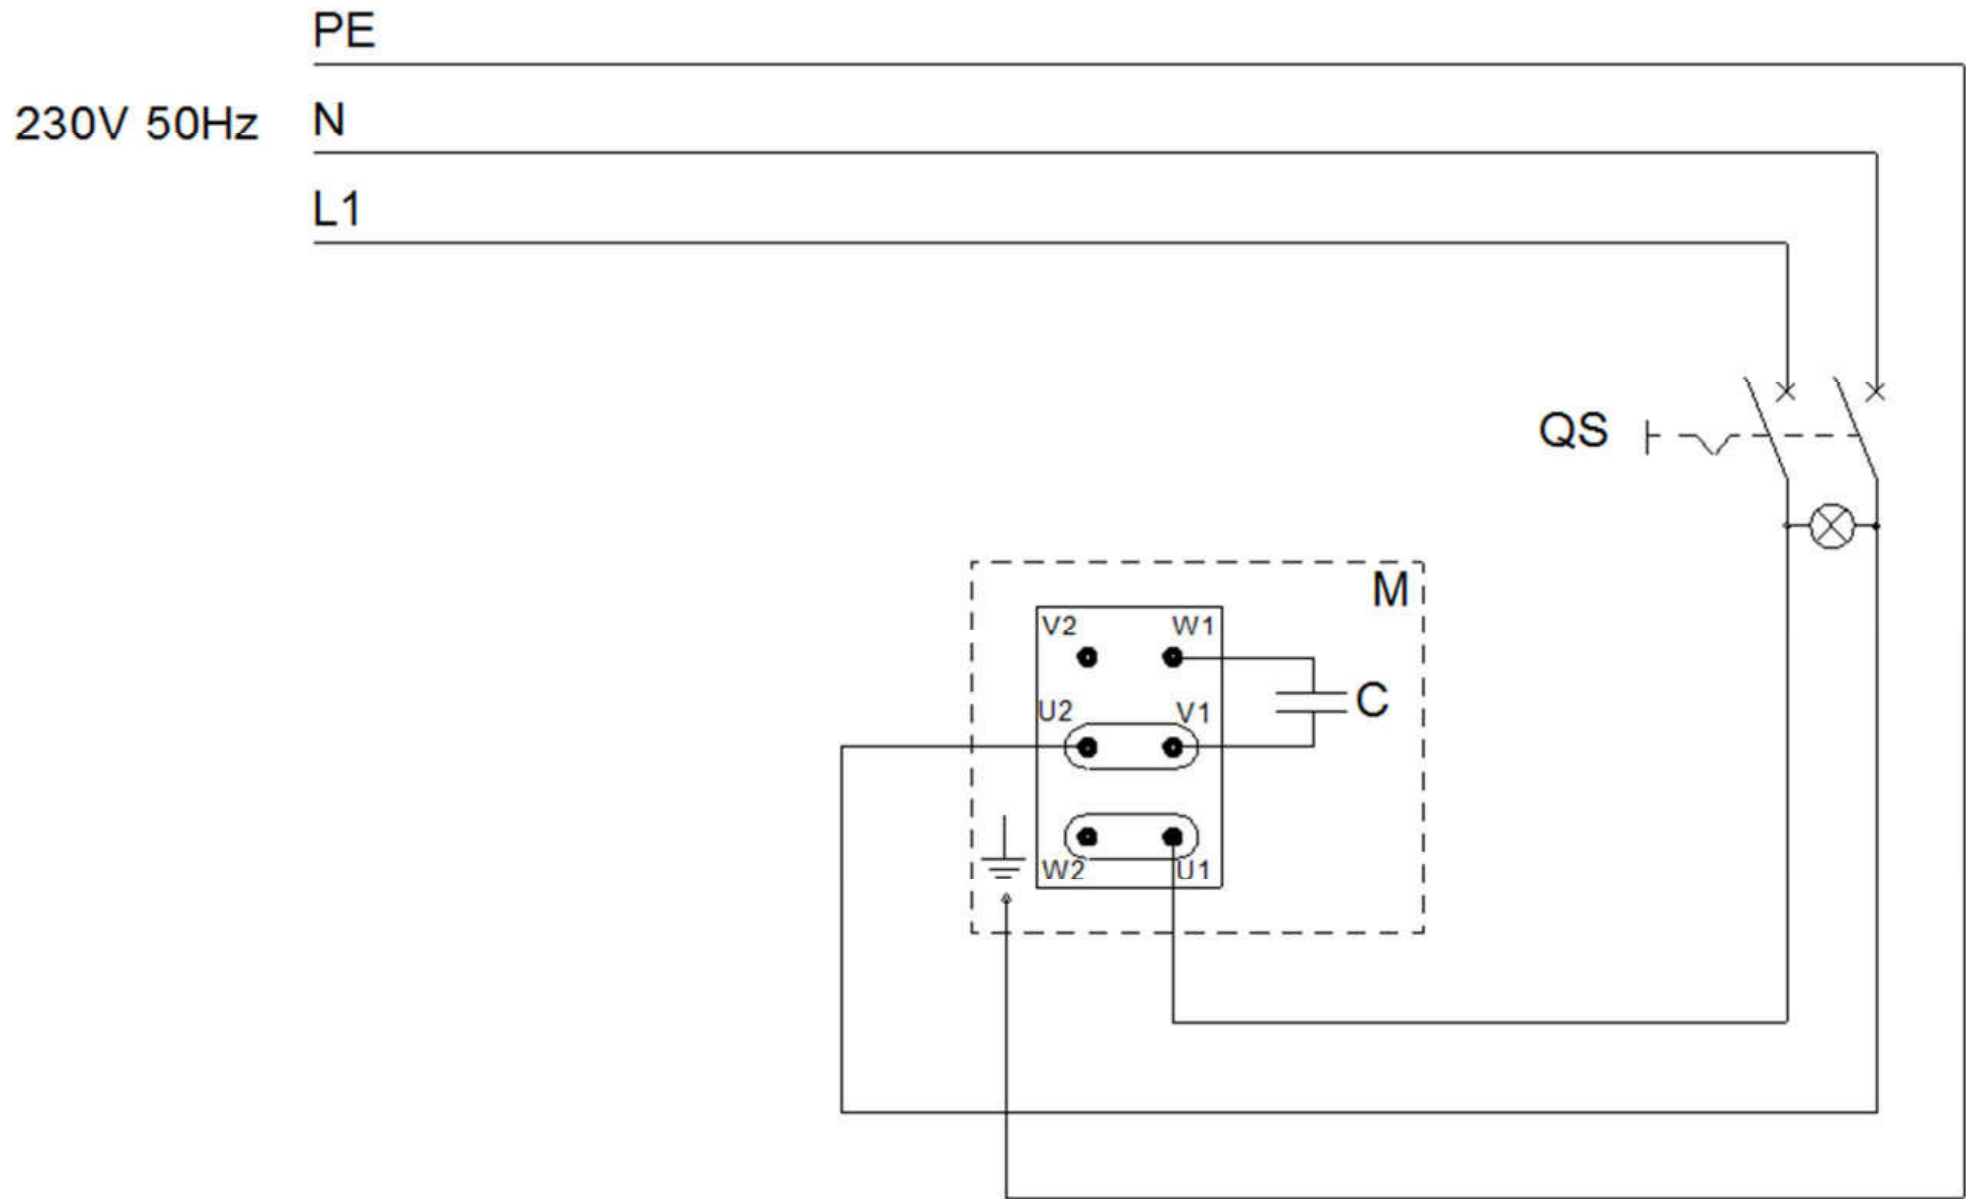

Schaltplan

MORETTI Elektro-Pizzaofen Serie iDeck M DIGITAL

74800450 | **Revisione 05** | MOD. iD72.72M-iD65.105M-iD105.65M-iD105.105M V400 3N V230 3

Finanzen/ Service

28307 Bremen
Thalendorststraße 15
Tel.+49 421 48557-0
Fax+49 421 488650
bremen@nordcap.de