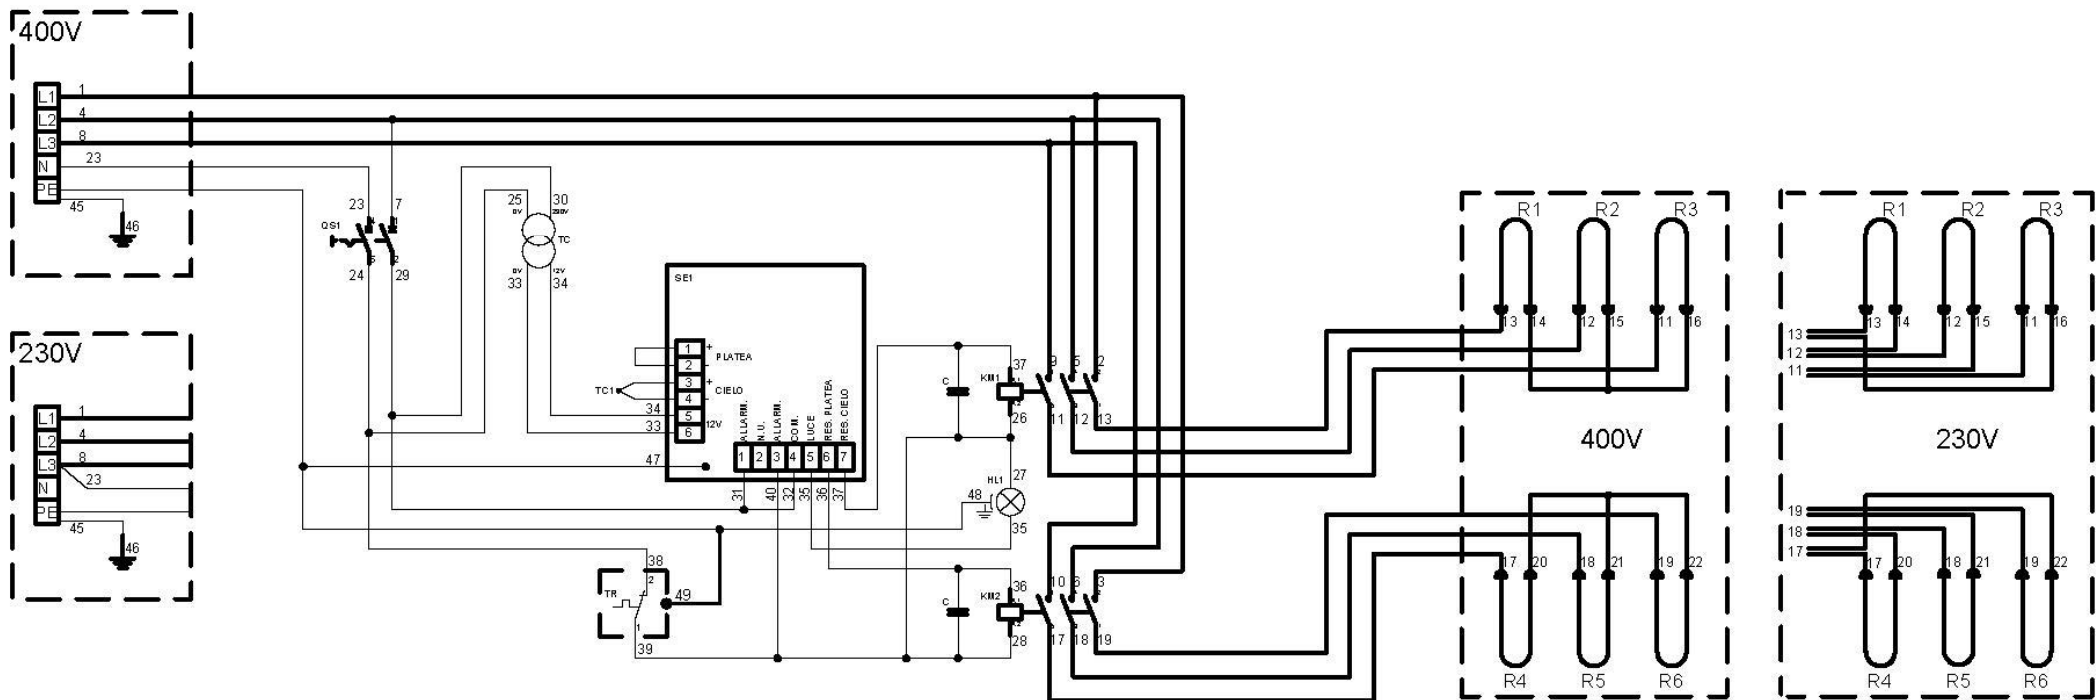

Schaltplan

MORETTI Elektro-Pizzaofen Serie iDeck M DIGITAL

74800450 | **Revisione 05** | MOD. iD72.72M-iD65.105M-iD105.65M-iD105.105M V400 3N V230 3

Finanzen/ Service

28307 Bremen
Thalendorststraße 15
Tel.+49 421 48557-0
Fax+49 421 488650
bremen@nordcap.de