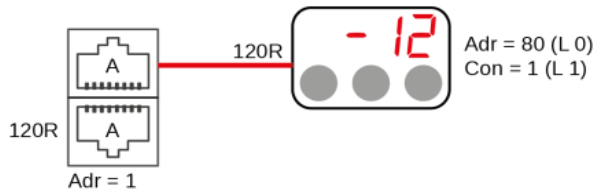

Schaltplan

Aufsatzkühlvitrine APV-3-Z (Small Shop Solutions)

[Art. 484356356]

Licht und Rahmenheizung können bei Sondergeräten entfallen.
Lighting and frame heating could be omitted at custom units.

1x RS485 (A)