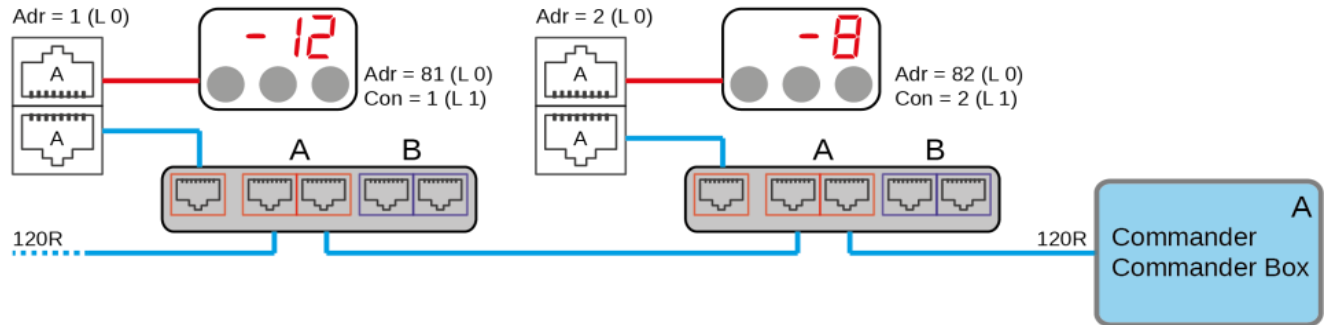

1x RS485 (A)

2x RS485 (A, B)