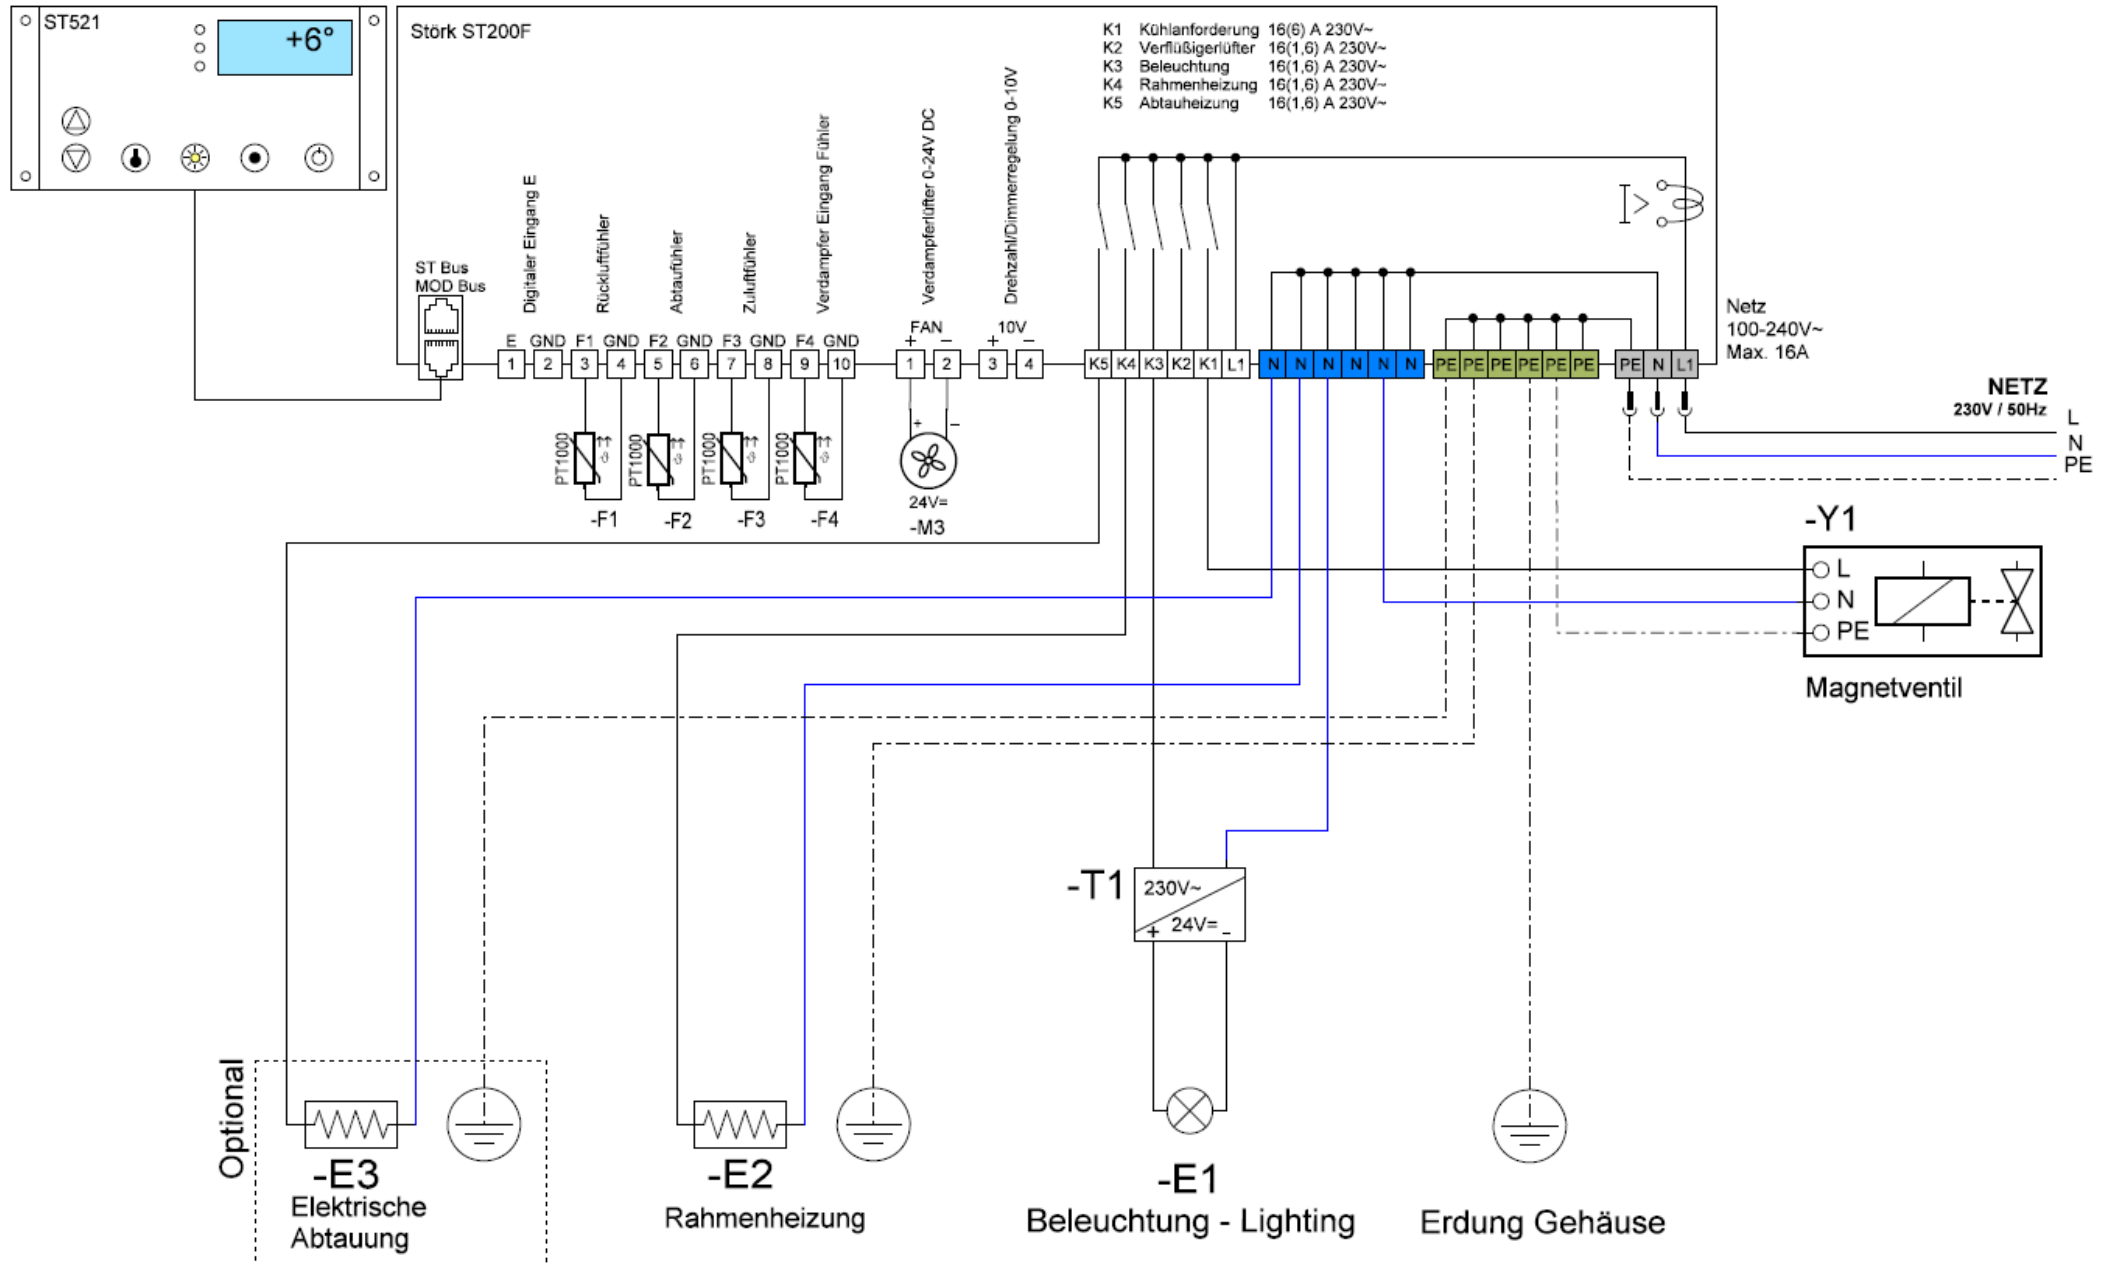

Schaltplan

Aufsatzkühlvitrine APV-3-Z (Small Shop Solutions)

[Art. 484356356]

Licht und Rahmenheizung können bei Sondergeräten entfallen.
Lighting and frame heating could be omitted at custom units.

1x RS485 (A)