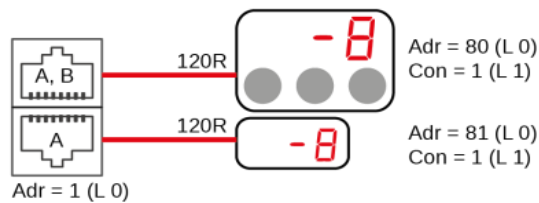

Schaltplan

Aufsatzkühlvitrine APV-3-Z (Small Shop Solutions)

[Art. 484356356]

Licht und Rahmenheizung können bei Sondergeräten entfallen.
Lighting and frame heating could be omitted at custom units.

1x RS485 (A)