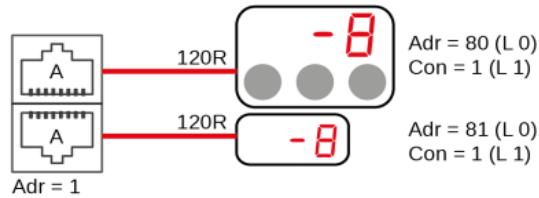

Schaltplan

Aufsatzkühlvitrine APV-3-Z (Small Shop Solutions)

[Art. 484356356]

Licht und Rahmenheizung können bei Sondergeräten entfallen.
Lighting and frame heating could be omitted at custom units.

1x RS485 (A)