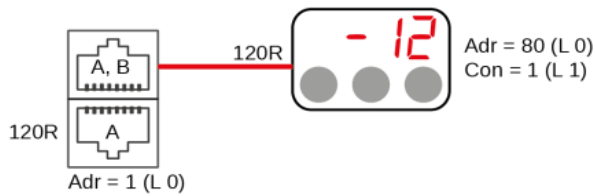

Schaltplan

Aufsatzkühlvitrine APV-3-Z (Small Shop Solutions)

[Art. 484356356]

Licht und Rahmenheizung können bei Sondergeräten entfallen.
Lighting and frame heating could be omitted at custom units.

1x RS485 (A)