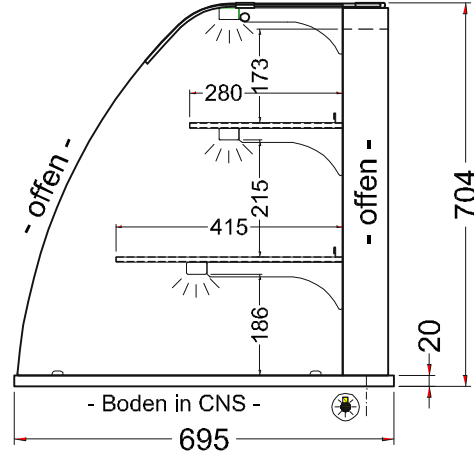

Masszeichnung

Glasaufbau, ungekühlt GUK-O 3/1-70

[Artikel-Nr.: 484310571]

(Bedienseite)

(Seitenansicht)

(Grundriss)

(Kundenseite)

 = Beleuchtungskabel