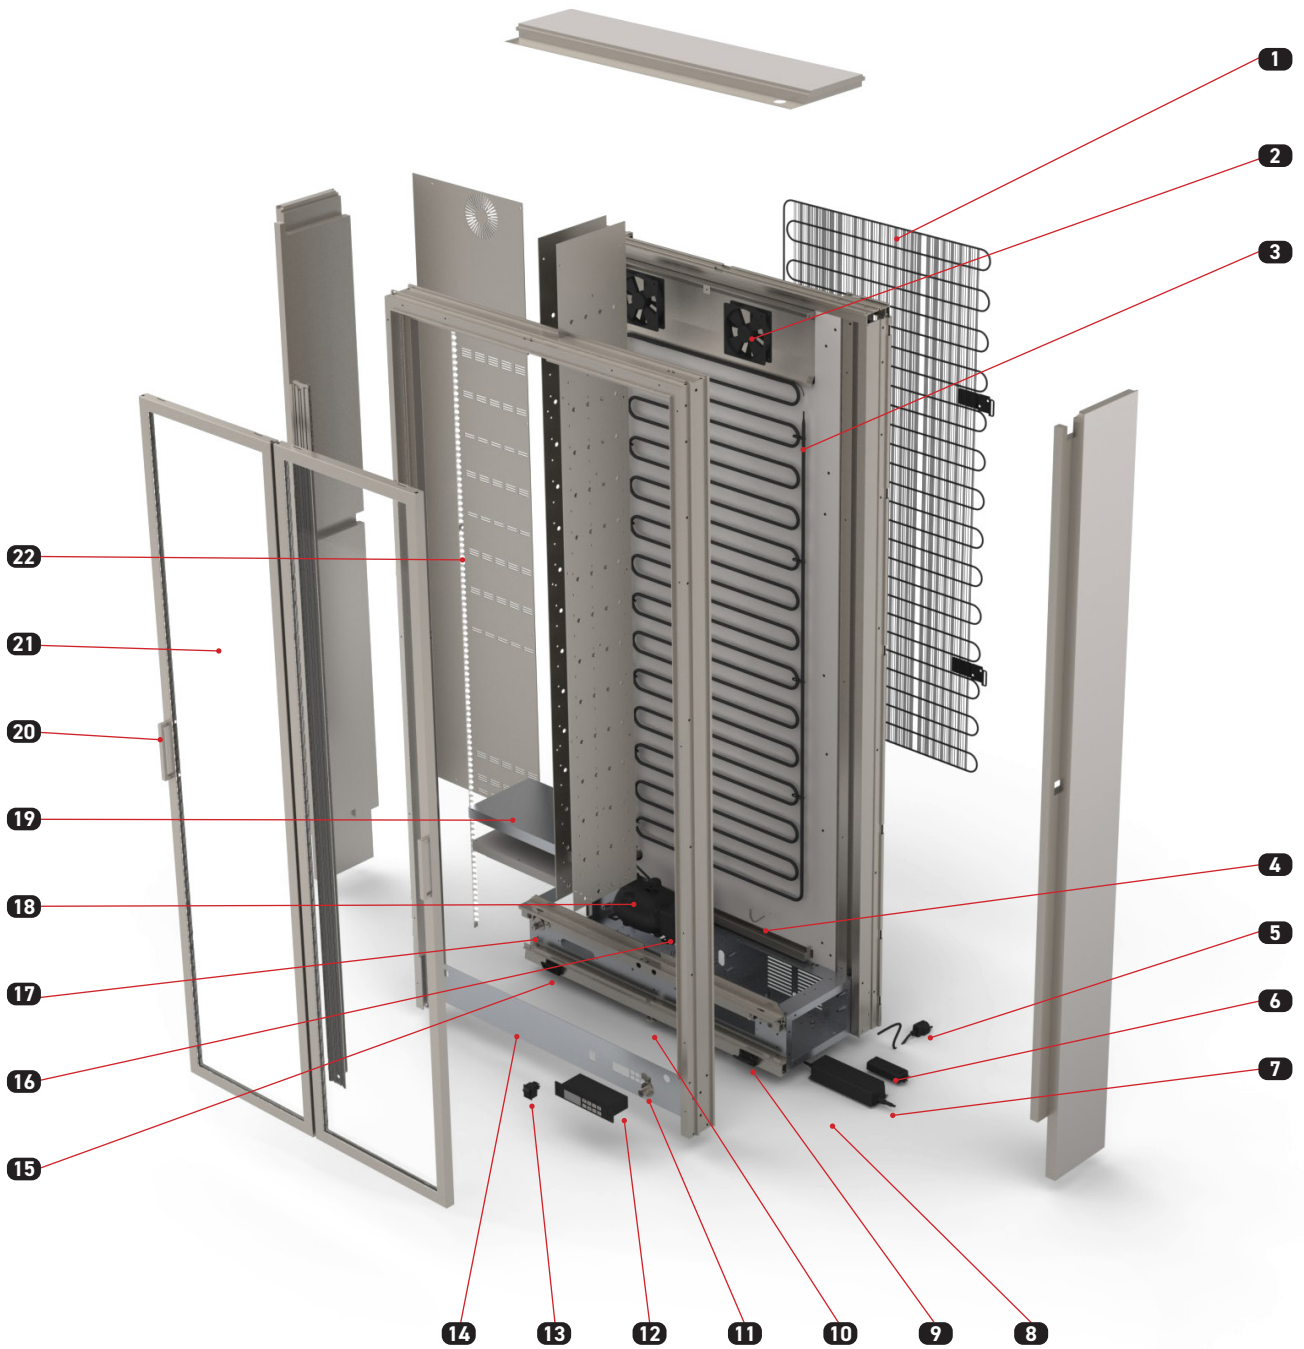

Ersatzteilliste-Explosionszeichnung

Weintemperierschrank VAR-PH10

[Artikel-Nr.: 446210002]

Code

1 Z-CE-CDR03	6 Z-CE-LEDCONT9	11 Z-FE-SER11	16 Z-CE-INV14-230	21 Z-S-P-APA...
2 Z-CE-VN-12-120	7 Z-CE-AL-...	12 Z-CE-TERDIG11-...	17 Z-FE-MAGNET...	22 Z-CE-LED...
3 Z-CE-EVSR03	8 Z-CE-AL-12-...	13 Z-CE-INTBN2230	18 Z-CE-CPR14-230-INV	
4 Z-CE-TERDIG04S	9 Z1-FG-P-CER	14 Z1-FG-P-A-FC2	19 Z1-FG-H-PFP...	
5 Z-CE-CAVAL...	10 Z-FE-PD6X17	15 Z-FE-PD04	20 Z-FV-MAN3...	